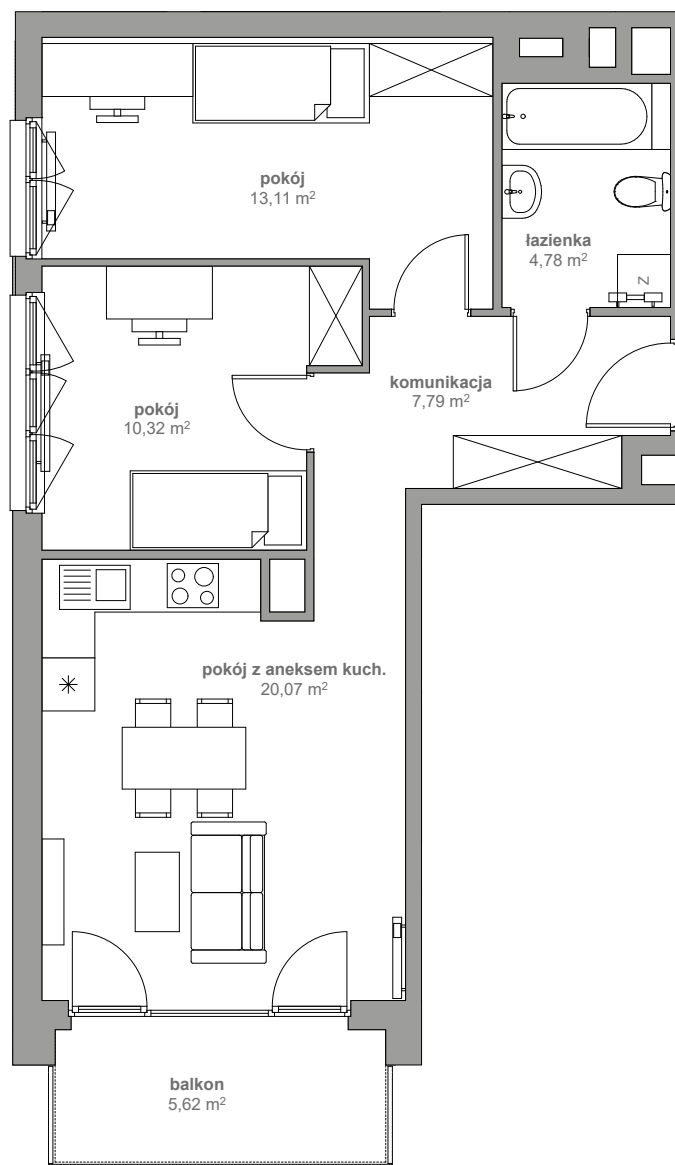

DOM PRZY FILHARMONII

M 076 PIĘTRO IV KLATKA B

1. KOMUNIKACJA	7,79 m ²
2. POKÓJ Z ANEKSEM KUCH.	20,07 m ²
3. POKÓJ	10,32 m ²
4. POKÓJ	13,11 m ²
5. ŁAZIENKA	4,78 m ²
SUMA	56,07 m²

Biuro sprzedaży

Wawel Service
Bytkowska 117
41-516 Katowice
T: 12 442 00 53
E: katowice@taniemieszkania.pl