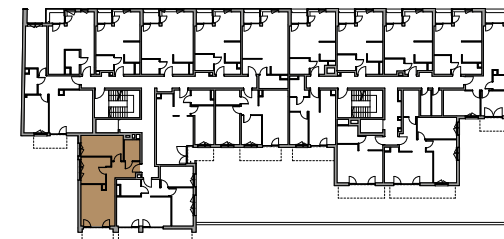

DOM PRZY FILHARMONII

M 076 PIĘTRO IV KLATKA B

1. KOMUNIKACJA	7,79 m ²
2. POKÓJ Z ANEKSEM KUCH.	20,07 m ²
3. POKÓJ	10,32 m ²
4. POKÓJ	13,11 m ²
5. ŁAZIENKA	4,78 m ²
SUMA	56,07 m²

Biuro sprzedaży

Wawel Service
Bytkowska 117
41-516 Katowice
T: 12 442 00 53
E: katowice@taniemieszkania.pl