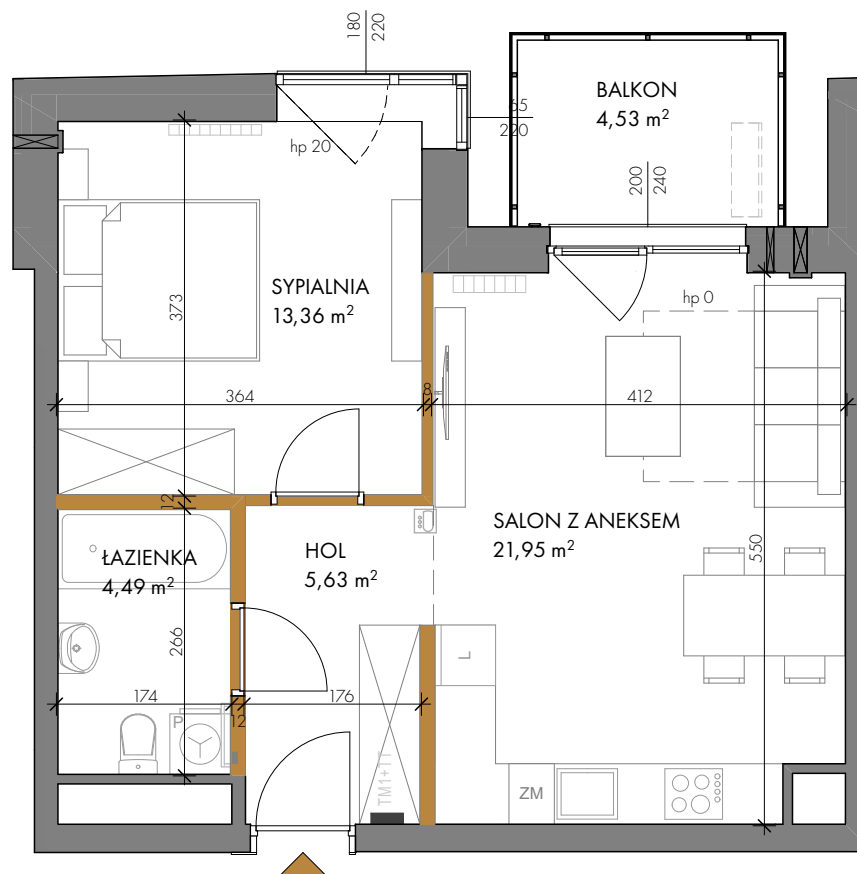

JEROZOLIMSKA

by CORDIA

KARTA LOKALU MIESZKALNEGO

budynek A
mieszkanie nr 42
piętro trzecie
ilość pokoi 2

ZESTAWIENIE POWIERZCHNI

HOL	5,63 m ²
ŁAZIENKA	4,49 m ²
SYPIALNIA	13,36 m ²
SALON Z ANEKSEM	21,95 m ²
POW. UŻYTKOWA	45,43 m²
POW. PRZEGRÓD	1,41 m ²
POW. ROZLICZENIOWA	46,84 m²
BALKON	4,53 m ²

przegrody
sugerowana lokalizacja jednostki klimatyzacyjnej
lokalizacja videodomofonu

POŁOŻENIE NA KONDYGNACJI