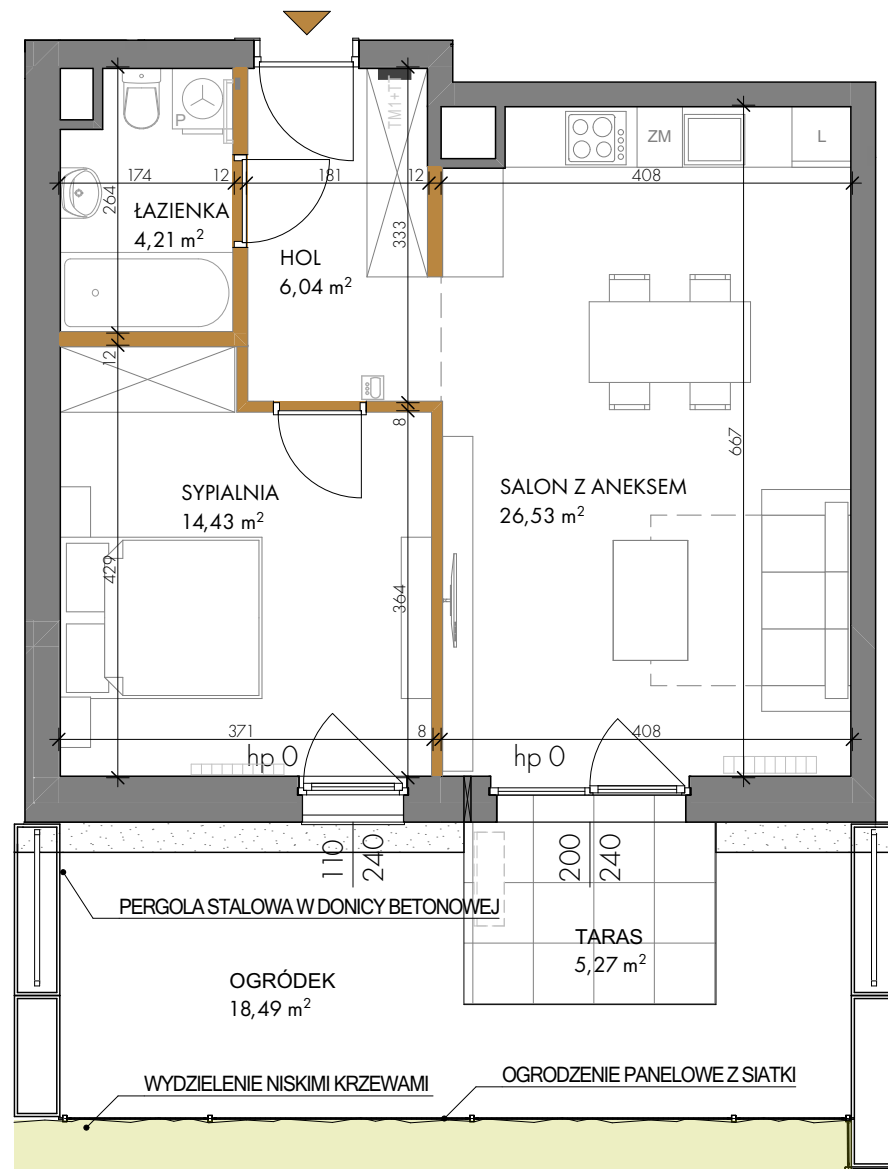

## JEROZOLIMSKA

by CORDIA

## KARTA LOKALU MIESZKALNEGO

budynek A  
mieszkanie nr 01  
piętro parter  
ilość pokoi 2

## ZESTAWIENIE POWIERZCHNI

HOL 6,04 m<sup>2</sup>  
ŁAZIENKA 4,21 m<sup>2</sup>  
SALON Z ANEKSEM 26,53 m<sup>2</sup>  
SYPIALNIA 14,43 m<sup>2</sup>  
POW. UŻYTKOWA 51,21 m<sup>2</sup>  
POW. PRZEGRÓD 1,51 m<sup>2</sup>  
POW. ROZLICZENIOWA 52,72 m<sup>2</sup>  
OGRÓDEK 18,49 m<sup>2</sup>  
TARAS 5,27 m<sup>2</sup>