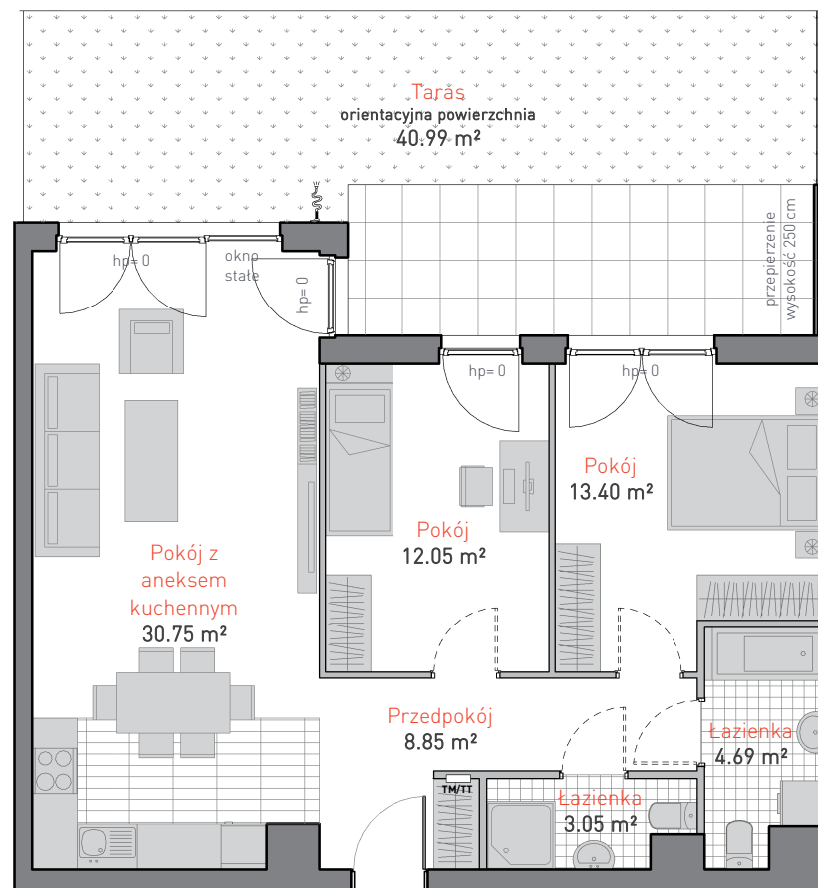

al. Jana Pawła II 3c
tel. 665 051 839, 782 820 807

www: allcon.pl
e-mail: kontakt@allcon.pl

ALLCON

MIESZKANIE B.0.4

POWIERZCHNIA: **72.79 m²**

KONDYGNACJA: **PARTER**

POKOJE: **3**

BUDYNEK B