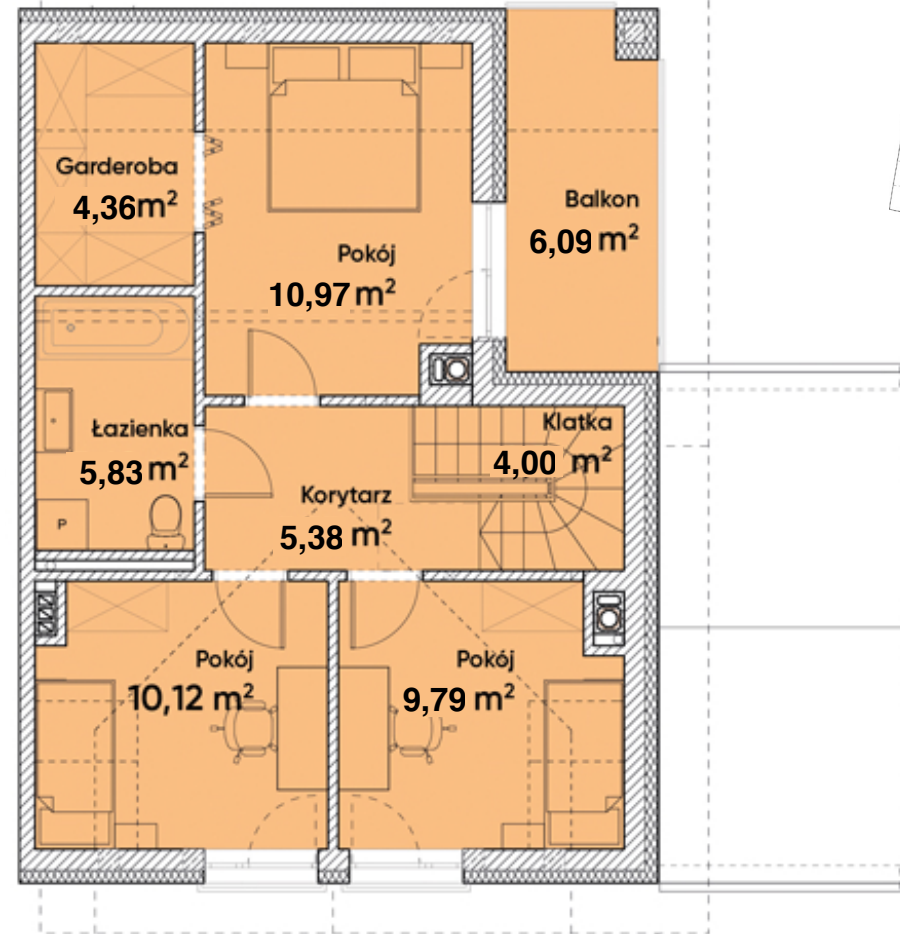

ul. Podchorążych 47

ZŁOTY DĄB IV
OSIEDLE

róża wiatrów dotyczy
rzutu kondygnacji

 **SAMSON-DOM**

Dom A13 - Parter

Wizualizacje nie stanowią oferty

Powierzchnia całkowita domu:
Powierzchnia parteru:
Powierzchnia działki:

97,90 m²
47,45 m²
336,00 m²

Więcej szczegółów na
www.samson-dom.pl
lub pod nr. tel **661 569 469** lub **501 361 403**

ul. Podchorążych 47

ZŁOTY DĄB IV
OSIEDLE

róża wiatrów dotyczy
rzutu kondygnacji

 **SAMSON-DOM**

Dom A13 - Piętro

Wizualizacje nie stanowią oferty

Powierzchnia całkowita domu:
Powierzchnia piętra:
Powierzchnia działki:

97,90 m²
50,45 m²
336,00 m²

Więcej szczegółów na
www.samson-dom.pl
lub pod nr. tel **661 569 469** lub **501 361 403**