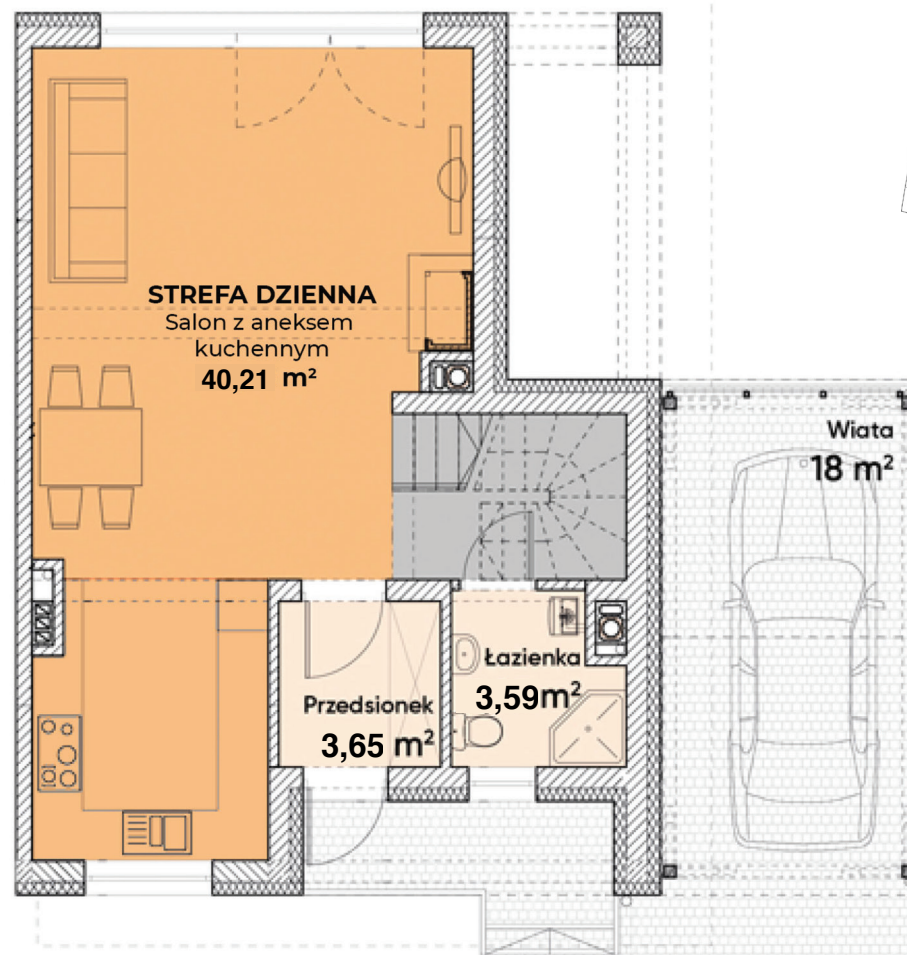

ul. Podchorążych 47

ZŁOTY DĄB IV
OSIEDLE

róża wiatrów dotyczy
rzutu kondygnacji

 **SAMSON-DOM**

Dom A13 - Parter

Wizualizacje nie stanowią oferty

Powierzchnia całkowita domu:
Powierzchnia parteru:
Powierzchnia działki:

97,90 m²
47,45 m²
336,00 m²

Więcej szczegółów na
www.samson-dom.pl
lub pod nr. tel **661 569 469** lub **501 361 403**

ul. Podchorążych 47

ZŁOTY DĄB IV
OSIEDLE

róża wiatrów dotyczy
rzutu kondygnacji

 **SAMSON-DOM**

Dom A13 - Piętro

Wizualizacje nie stanowią oferty

Powierzchnia całkowita domu:
Powierzchnia piętra:
Powierzchnia działki:

97,90 m²
50,45 m²
336,00 m²

Więcej szczegółów na
www.samson-dom.pl
lub pod nr. tel **661 569 469** lub **501 361 403**