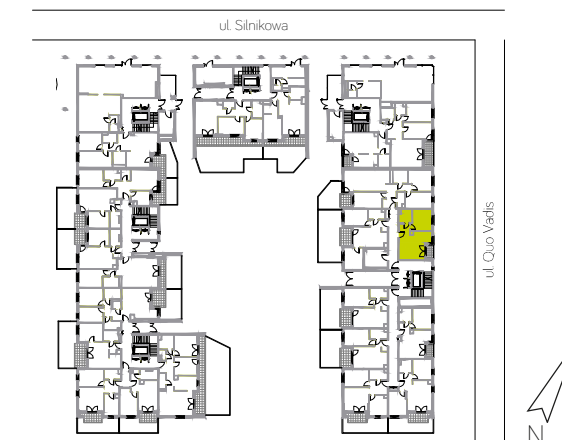

NUMER MIESZKANIA 147
 Budynek H
 Piętro parter
 Liczba pokoi 2

POW. UŻYTKOWA LOKALU 40.44m²

Hol	4.21m ²
Salon z aneksem	19.60m ²
Sypialnia	11.49m ²
Łazienka	4.43m ²
Powierzchnia pod ściankami działowymi możliwymi do demontażu	0.71m ²
Loggia	2.60m ²