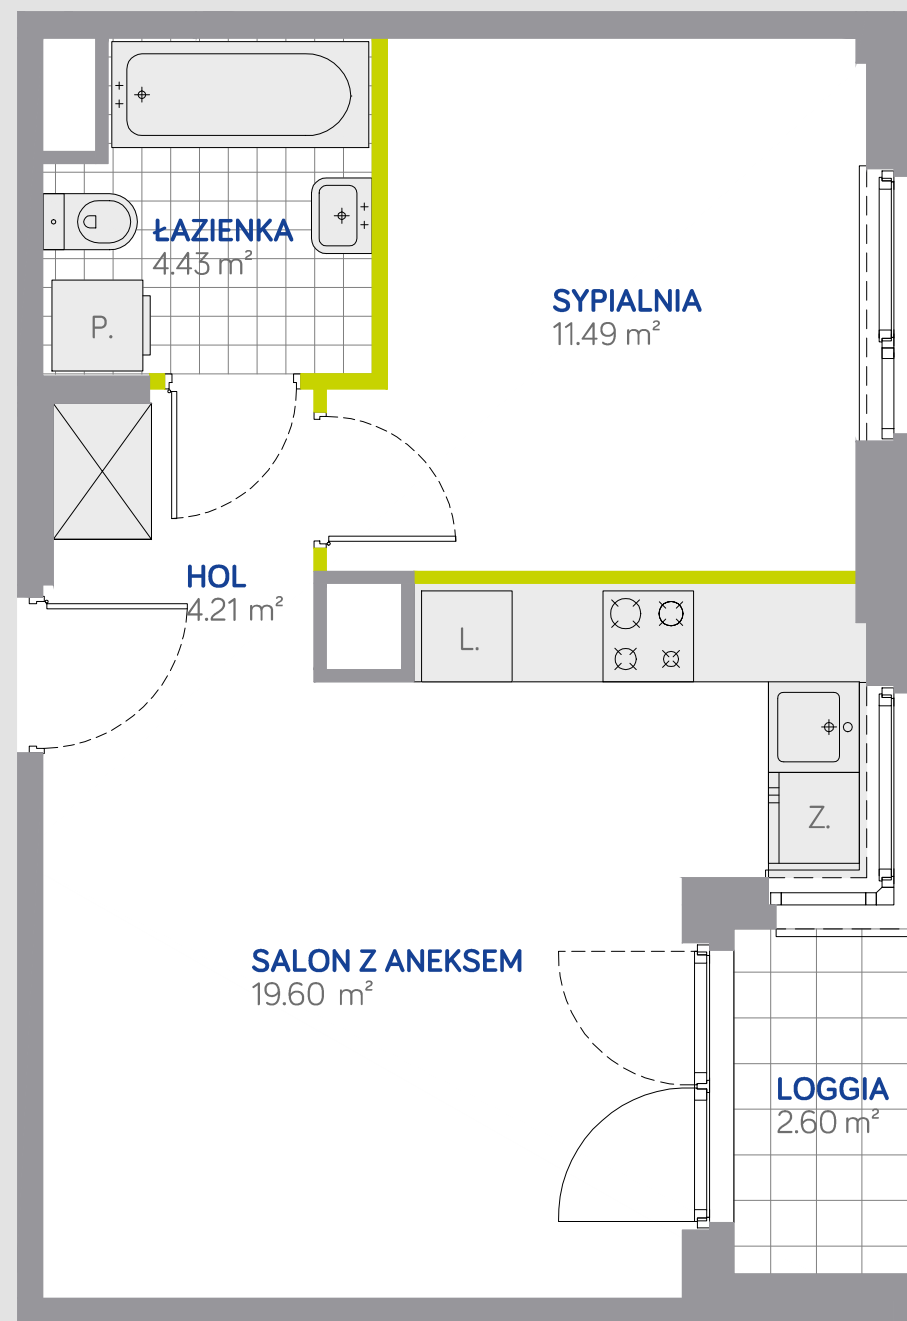

NUMER MIESZKANIA 147
 Budynek H
 Piętro parter
 Liczba pokoi 2

POW. UŻYTKOWA LOKALU 40.44m²

Hol	4.21m ²
Salon z aneksem	19.60m ²
Sypialnia	11.49m ²
Łazienka	4.43m ²
Powierzchnia pod ściankami działowymi możliwymi do demontażu	0.71m ²
Loggia	2.60m ²