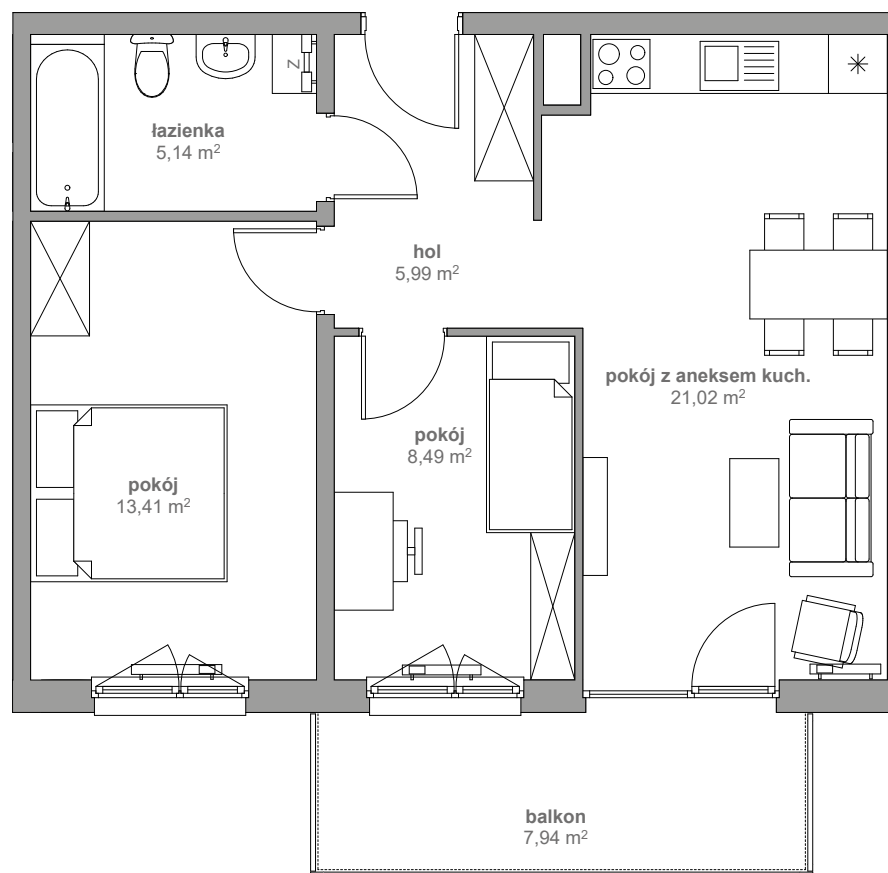

### M 102 PIĘTRO VII KLATKA B

1. HOL	5,99 m <sup>2</sup>
2. POKÓJ Z ANEKSEM KUCH.	21,02 m <sup>2</sup>
3. POKÓJ	8,49 m <sup>2</sup>
4. POKÓJ	13,41 m <sup>2</sup>
5. ŁAZIENKA	5,14 m <sup>2</sup>
<b>SUMA</b>	<b>54,05 m<sup>2</sup></b>