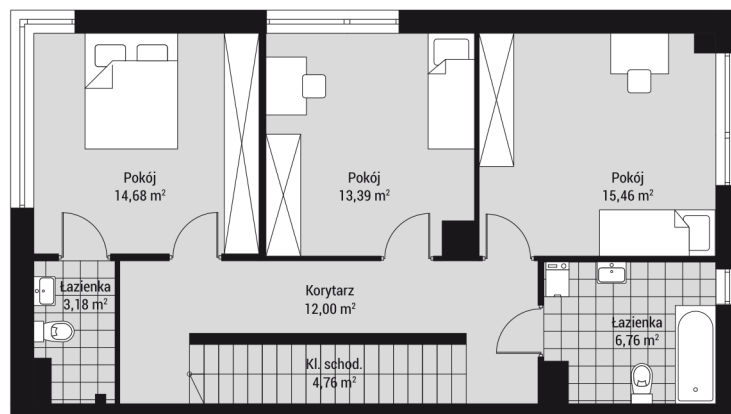

**WAWEL
SERVICE**

NOVA WIOSENNA

Wiosenna, Kraków

powierzchnia użytkowa

124,45 m²

ogródek

116,08m²

mieszkanie nr