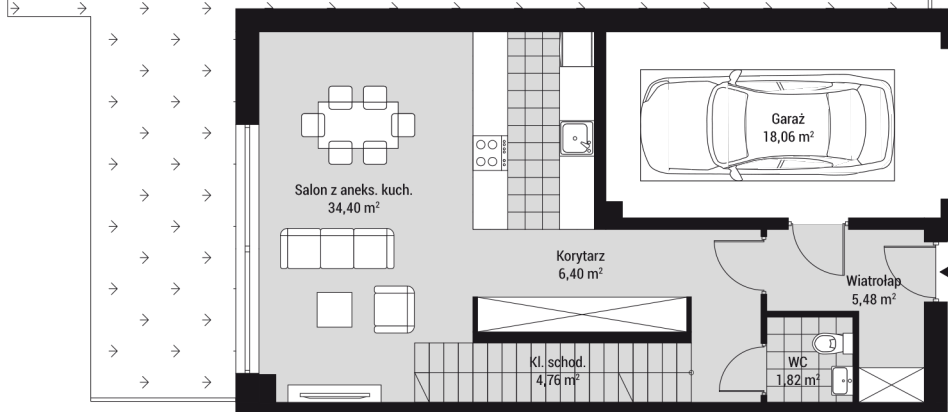

**WAWEL
SERVICE**

NOVA WIOSENNA

Wiosenna, Kraków

powierzchnia użytkowa

124,45 m²

ogródek

116,08m²

mieszkanie nr