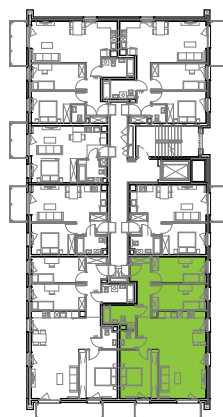

Via Flora.

nr 1/B/8

Powierzchnia **88.80 m²**

Piętro 1

Aranżacja mieszkania jest przykładowa

Powierzchnia użytkowa

nie uwzględnia powierzchni pod ścianami działowymi

POKÓJ 1	11.03 m ²
POKÓJ 2	11.03 m ²
POKÓJ 3	14.13 m ²
PRZEDPOKÓJ	7.87 m ²
SALON Z ANEKSEM	37.38 m ²
WC	2.23 m ²
ŁAZIENKA	5.13 m ²
RAZEM	88.80 m²
+ BALKON	8.20 m ²

W Develii nie płacisz za powierzchnię pod ścianami działowymi

Powierzchnia (bez ścian działowych)	88.80 m ²
Powierzchnia pod ścianami działowymi	2.41 m ²
Powierzchnia użytkowa wg PN-ISO 9836:1997	91.21 m ²

Rzut kondygnacji piętro 1

Plan osiedla Budynek B