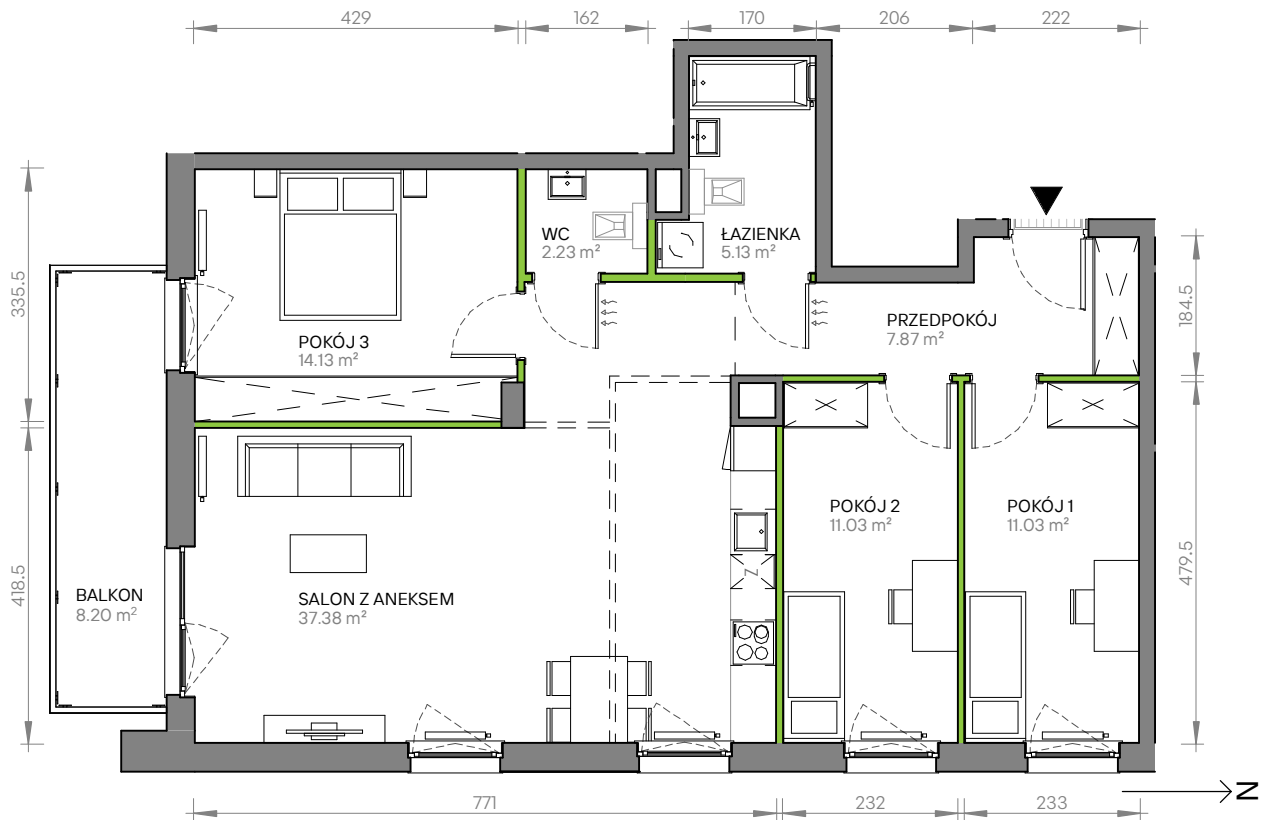

Via Flora.

nr 1/B/8

Powierzchnia **88.80 m²**

Piętro 1

Aranżacja mieszkania jest przykładowa

Powierzchnia użytkowa

nie uwzględnia powierzchni pod ścianami działowymi

POKÓJ 1	11.03 m ²
POKÓJ 2	11.03 m ²
POKÓJ 3	14.13 m ²
PRZEDPOKÓJ	7.87 m ²
SALON Z ANEKSEM	37.38 m ²
WC	2.23 m ²
ŁAZIENKA	5.13 m ²
RAZEM	88.80 m²
+ BALKON	8.20 m ²

W Develii nie płacisz za powierzchnię pod ścianami działowymi

Powierzchnia (bez ścian działowych)	88.80 m ²
Powierzchnia pod ścianami działowymi	2.41 m ²
Powierzchnia użytkowa wg PN-ISO 9836:1997	91.21 m ²

Rzut kondygnacji piętro 1

Plan osiedla Budynek B