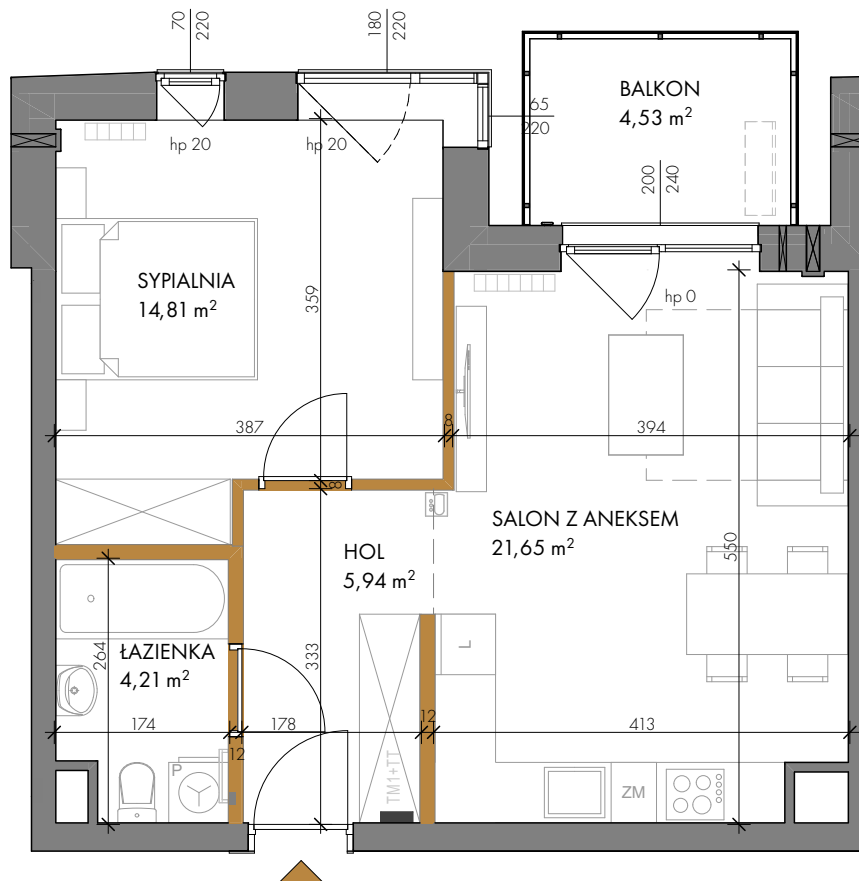

JEROZOLIMSKA

by CORDIA

KARTA LOKALU MIESZKALNEGO

budynek A
mieszkanie nr 80
piętro szóste
ilość pokoi 2

ZESTAWIENIE POWIERZCHNI

HOL	5,94 m ²
ŁAZIENKA	4,21 m ²
SYPIALNIA	14,81 m ²
SALON Z ANEKSEM	21,65 m ²
POW. UŻYTKOWA	46,61 m²
POW. PRZEGRÓD	1,51 m ²
POW. ROZLICZENIOWA	48,12 m²
BALKON	4,53 m ²

przeogrody
sugerowana lokalizacja jednostki klimatyzacyjnej
lokalizacja videodomofonu

POŁOŻENIE NA KONDYGNACJI