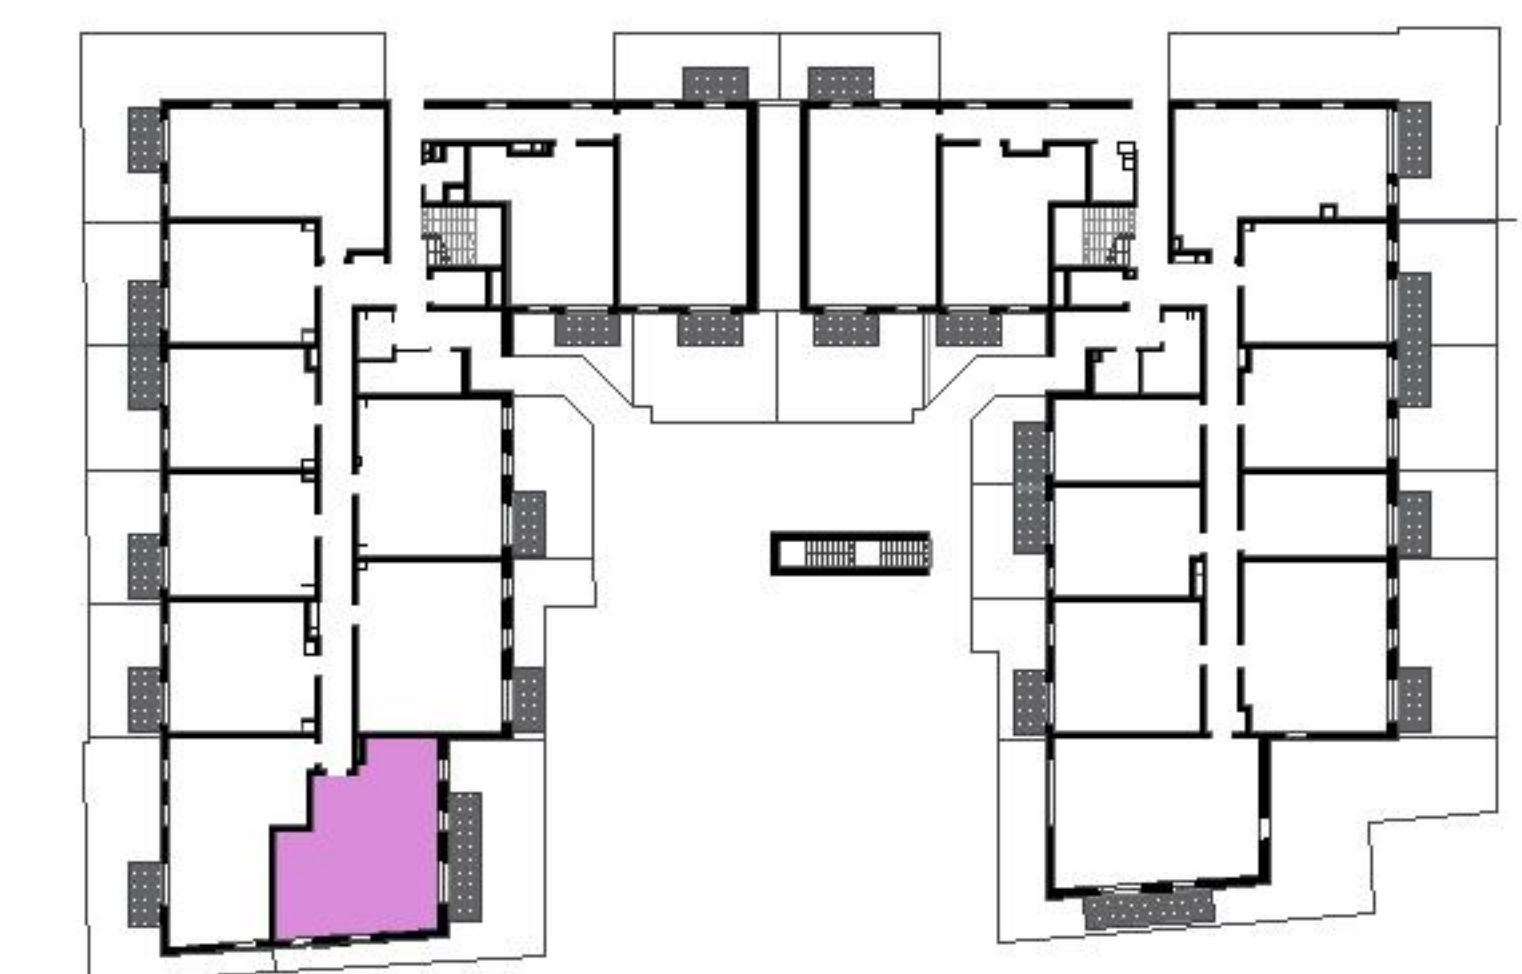

Biuro Sprzedaży: Kraków, ul. Rydlówka 37 - T: 506 371 434 / 514 601 742, M: krakow@murapol.pl. Centrala: Bielsko-Biała, ul. Dworkowa 4, T: 33 819 33 33, M: sekretariat@murapol.pl, murapol.pl

UWAGA: Powierzchnia liczona wg PN-ISO 9836:2022-07. Na etapie projektu wykonawczego i realizacji obiektu mogą wystąpić korekty w powierzchni lokali i układzie ścian, powierzchnia liczona w stanie wykończonym.

Do obliczeń przyjęto 1,5 cm tynku.