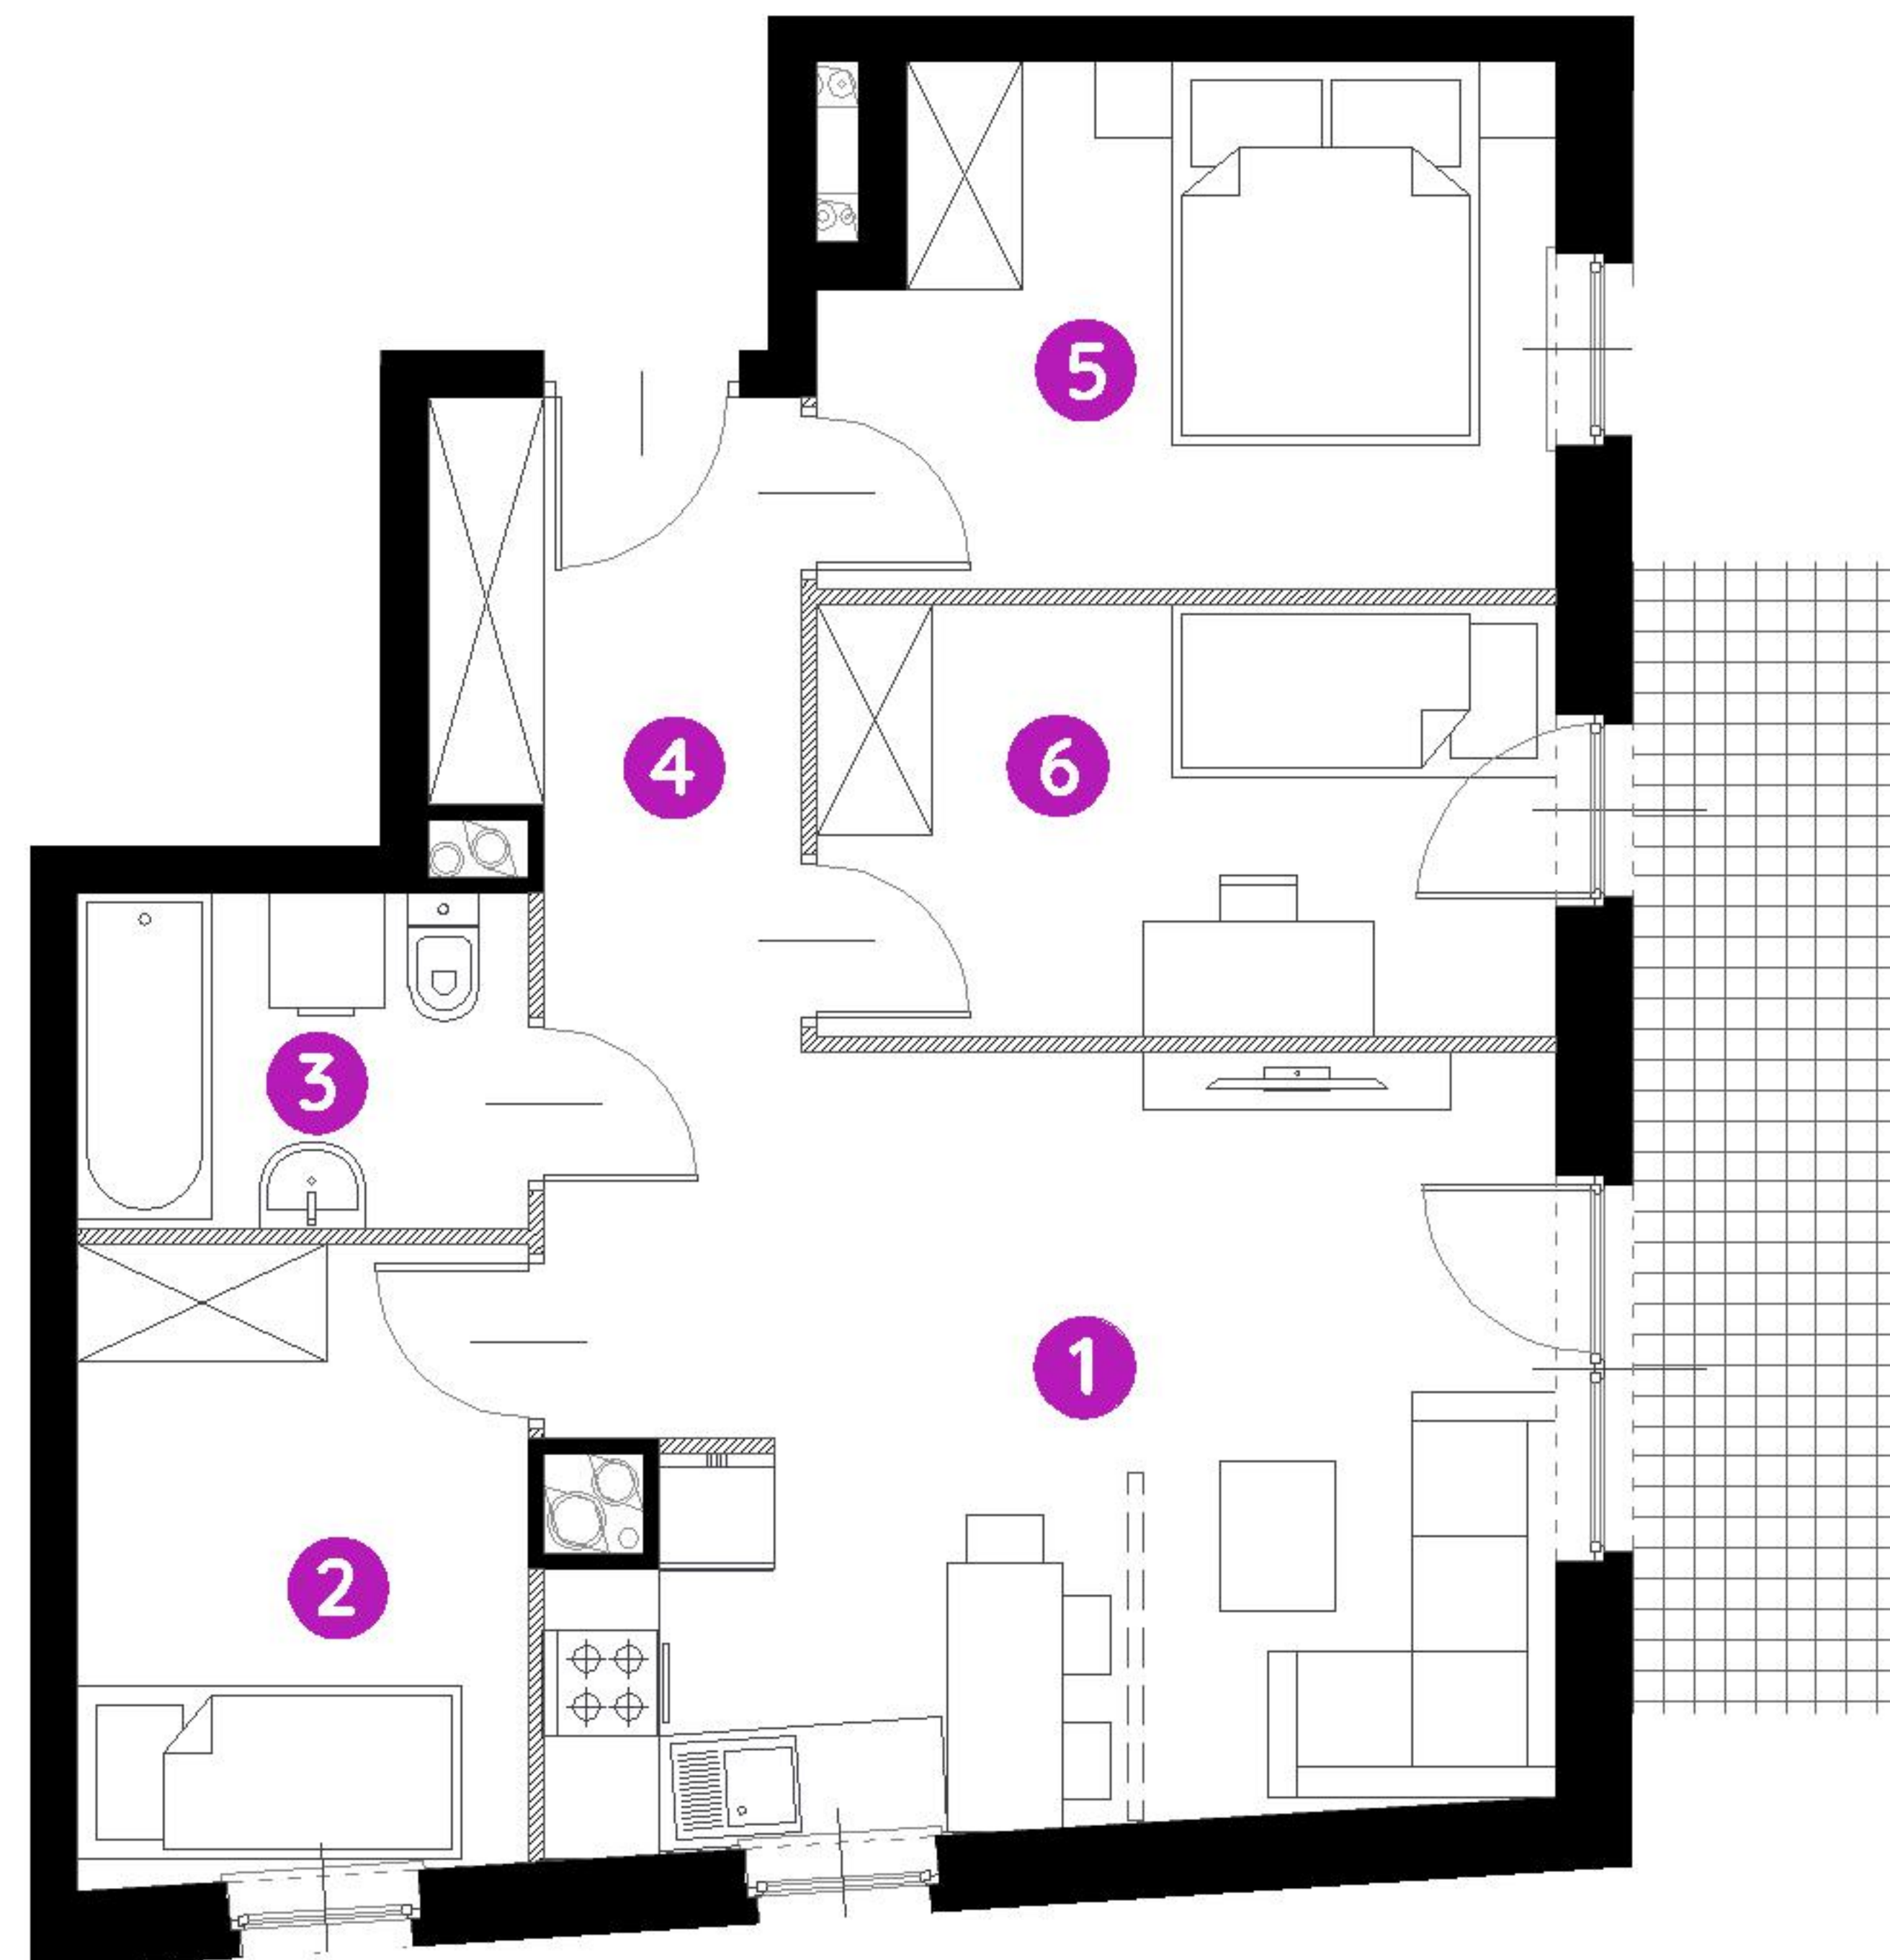

Murapol Matecznia

Kraków | ul. Rydlówka

mieszkanie **3.A.0.05**

piętro 0

budynek 3

1. salon z aneksem kuch. 20,50 m²

2. sypialnia 7,56 m²

3. łazienka 3,99 m²

4. przedpokój 5,72 m²

5. sypialnia 9,86 m²

6. sypialnia 8,48 m²

metraż 56,11 m²

taras 9,00 m²

ogródek 37,44 m²

0 1 2 5m

Podziałka podana z tolerancją +/- 5%

UWAGA: Powierzchnia liczona wg PN-ISO 9836:2022-07. Na etapie projektu wykonawczego i realizacji obiektu mogą wystąpić korekty w powierzchni lokali i układzie ścian, powierzchnia liczona w stanie wykończonym.