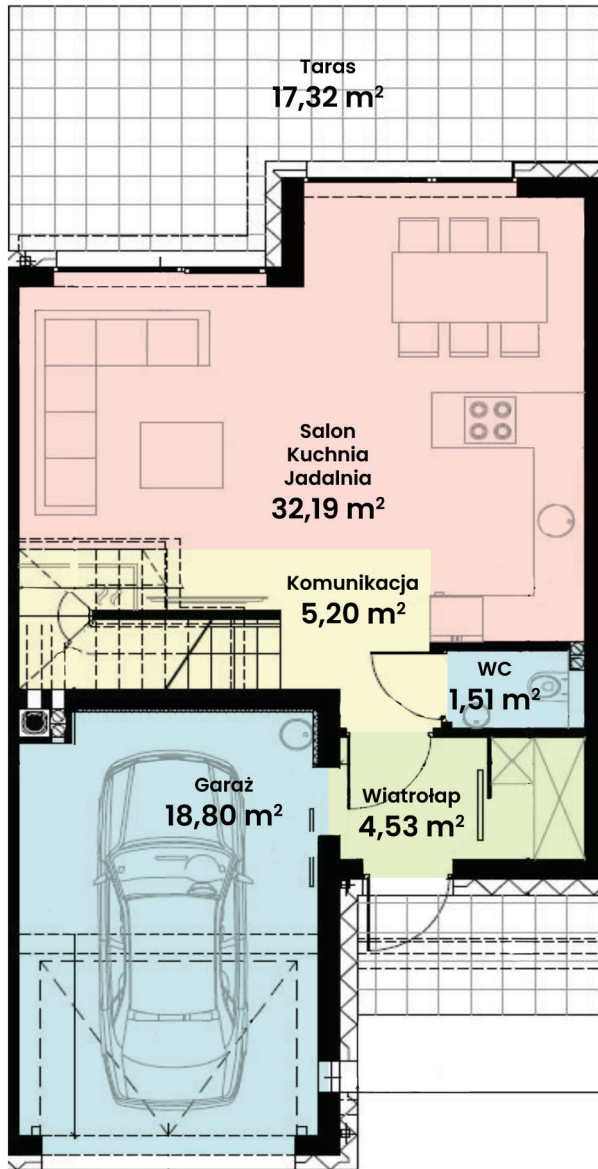

## GREEN WEST 2

94-315 Łódź  
ul. Złotno 137/139

LOKAL 36 BUDYNEK 12

Powierzchnia ok. 114 m<sup>2</sup>  
Działka 180,00 m<sup>2</sup>  
Podjazd 38,01 m<sup>2</sup>

Więcej informacji  
tel. **661 569 469**  
lub **501 361 403**