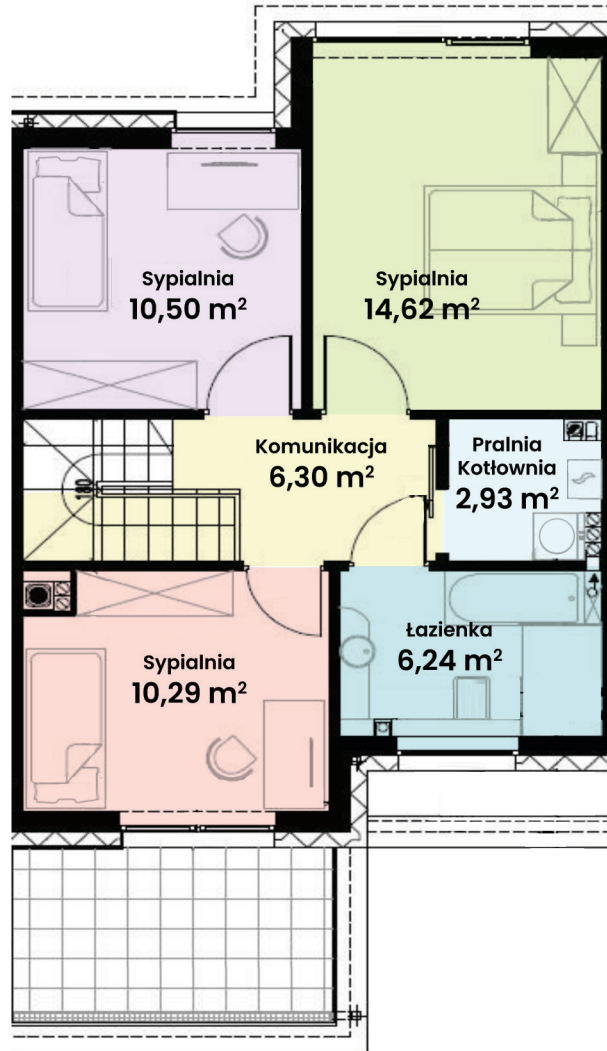

## GREEN WEST 2

94-315 Łódź  
ul. Złotno 137/139

LOKAL 36 BUDYNEK 12

Powierzchnia ok. 114 m<sup>2</sup>  
Działka 180,00 m<sup>2</sup>  
Podjazd 38,01 m<sup>2</sup>

Więcej informacji  
tel. **661 569 469**  
lub **501 361 403**