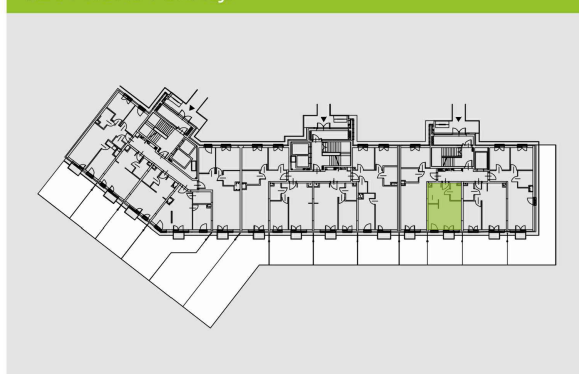

Aranżacja mieszkania jest przykładowa.

Aneks kuchenny/	
Przedpokój	8,06 m²
Łazienka	3,78 m²
Pokój	22,42 m²
RAZEM	34,26 m²
+Ogródek	25,26 m²

RZUT KONDYGNACJI