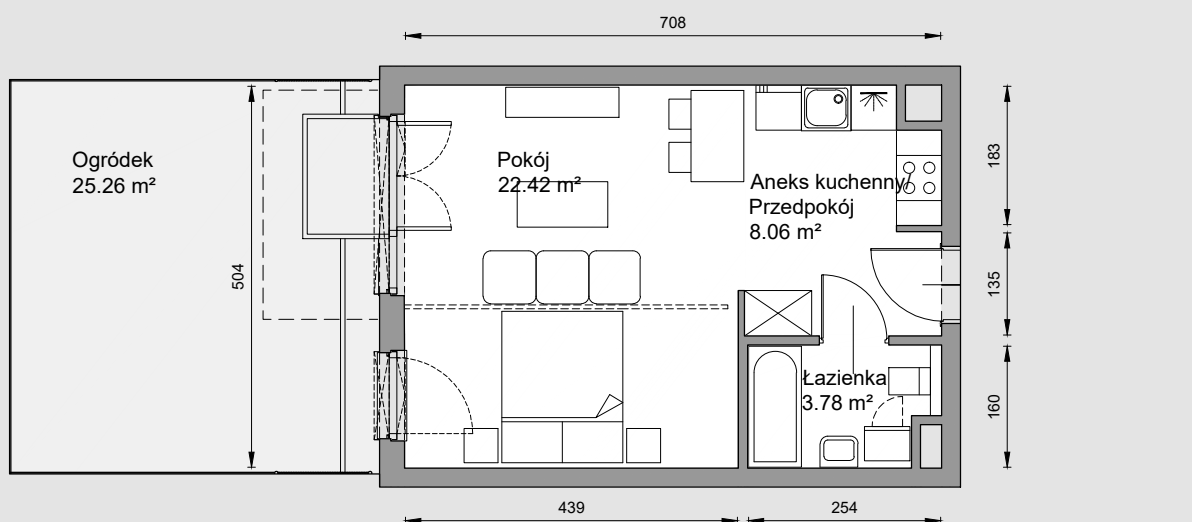

PRZY MOGILSKIEJ NR 120/DEF

Przy Mogilskiej
osiedle

RZUT MIESZKANIA 34,26 m²

PARTER

Aranżacja mieszkania jest przykładowa.

Aneks kuchenny/	
Przedpokój	8,06 m ²
Łazienka	3,78 m ²
Pokój	22,42 m ²
RAZEM	34,26 m²
+Ogródek	25,26 m ²

RZUT KONDYGNACJI

PLAN OSIEDLA

Segment DEF

DEVELIA

BIURO SPRZEDAŻY
ul. Grzegórzecka 77
31-559 Kraków
tel. 12 350 57 27
krakow@develia.pl

www.develia.pl