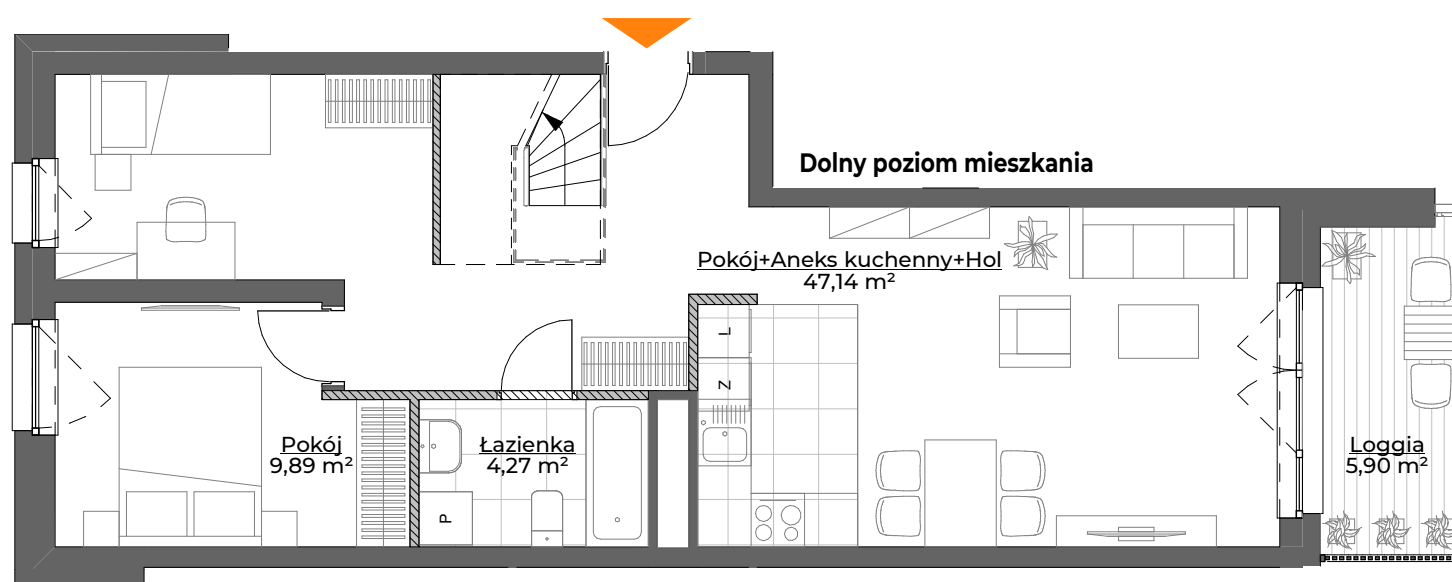

MIESZKANIE NR 117

3 POKOJE+A / 105,76 m²

solano

Gdynia, ul. Strzelców, Mały Kack

DANE LOKALU:

LOKAL	LICZBA POKOI	POW. UŻYTKOWA
117	3+ANTRESOLA	105,76 m ²
BUDYNEK	KLATKA	PIĘTRO
B	E	4

ZESTAWIENIE POWIERZCHNI:

Pokój+Aneks kuchenny+Hol	47,14 m ²
Pokój	9,89 m ²
Łazienka	4,27 m ²
Suma: powierzchnia użytkowa	61,30 m ²
Antresola	43,57 m ²
 Powierzchnia zajęta przez elementy nadające się do demontażu, w tym ścianki działowe nie będące elementem konstrukcji i nie zawierające szachtów instalacyjnych.	0,89 m ²
Suma: powierzchnia sprzedażowa	105,76 m ²
Loggia	5,90 m ²
Taras	13,32 m ²

-  Pustka ponad przestrzenią pomieszczenia poniżej
-  Pustka nieużytkowa

0 1 2 3 4 5 m

- Aranżacja lokalu mieszkalnego przedstawiona na rzucie jest przykładowa.
- Powierzchnia sprzedażowa stanowi sumę powierzchni użytkowej lokalu oraz powierzchni lokalu zajętej przez elementy nadające się do demontażu, w tym ścianki działowe nie będące elementem konstrukcji i nie zawierające szachtów instalacyjnych oraz antresoli.
- Powierzchnia użytkowa lokalu określona jest na podstawie Rozporządzenia Ministra Rozwoju z dnia 11 września 2020 r. w sprawie szczegółowego zakresu i formy projektu budowlanego oraz przy uwzględnieniu treści Polskiej Normy PN-ISO 9836:2015-12.
- Niniejsza karta katalogowa opracowana została na podstawie projektu wykonawczego. W toku dalszego projektowania, budowy lub zmian lokatorskich, mogą nastąpić zmiany w stosunku do informacji zawartych na karcie katalogowej, w szczególności w zakresie: powierzchni sprzedażowej, powierzchni użytkowej, układu pomieszczeń oraz usytuowania elementów nadających się do demontażu, takich jak np. ścianki działowe.
- Informacje na karcie nie stanowią oferty handlowej w rozumieniu art. 66 kodeksu cywilnego.