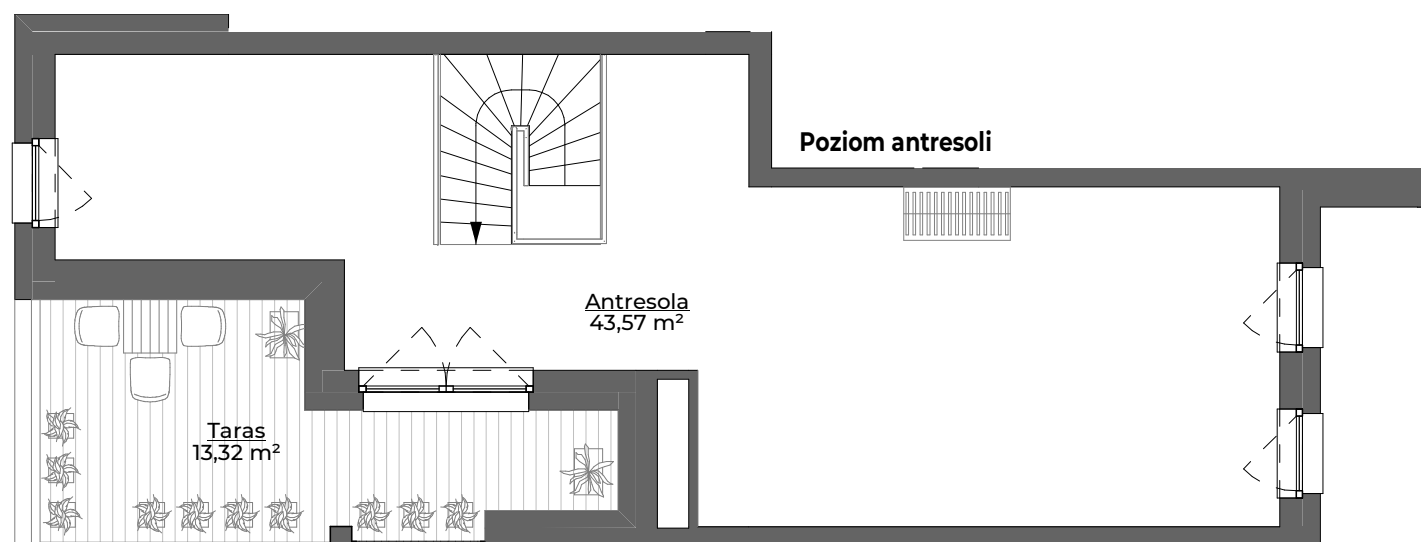

MIESZKANIE NR 117

3 POKOJE+A / 105,76 m²

solano

Gdynia, ul. Strzelców, Mały Kack

DANE LOKALU:

LOKAL	LICZBA POKOI	POW. UŻYTKOWA
117	3+ANTRESOLA	105,76 m ²
BUDYNEK	KLATKA	PIĘTRO
B	E	4

ZESTAWIENIE POWIERZCHNI:

Pokój+Aneks kuchenny+Hol	47,14 m ²
Pokój	9,89 m ²
Łazienka	4,27 m ²
Suma: powierzchnia użytkowa	61,30 m ²
Antresola	43,57 m ²
 Powierzchnia zajęta przez elementy nadające się do demontażu, w tym ścianki działowe nie będące elementem konstrukcji i nie zawierające szachtów instalacyjnych.	0,89 m ²
Suma: powierzchnia sprzedażowa	105,76 m ²
Loggia	5,90 m ²
Taras	13,32 m ²

-  Pustka ponad przestrzenią pomieszczenia poniżej
-  Pustka nieużytkowa

0 1 2 3 4 5 m

- Aranżacja lokalu mieszkalnego przedstawiona na rzucie jest przykładowa.
- Powierzchnia sprzedażowa stanowi sumę powierzchni użytkowej lokalu oraz powierzchni lokalu zajętej przez elementy nadające się do demontażu, w tym ścianki działowe nie będące elementem konstrukcji i nie zawierające szachtów instalacyjnych oraz antresoli.
- Powierzchnia użytkowa lokalu określona jest na podstawie Rozporządzenia Ministra Rozwoju z dnia 11 września 2020 r. w sprawie szczegółowego zakresu i formy projektu budowlanego oraz przy uwzględnieniu treści Polskiej Normy PN-ISO 9836:2015-12.
- Niniejsza karta katalogowa opracowana została na podstawie projektu wykonawczego. W toku dalszego projektowania, budowy lub zmian lokatorskich, mogą nastąpić zmiany w stosunku do informacji zawartych na karcie katalogowej, w szczególności w zakresie: powierzchni sprzedażowej, powierzchni użytkowej, układu pomieszczeń oraz usytuowania elementów nadających się do demontażu, takich jak np. ścianki działowe.
- Informacje na karcie nie stanowią oferty handlowej w rozumieniu art. 66 kodeksu cywilnego.