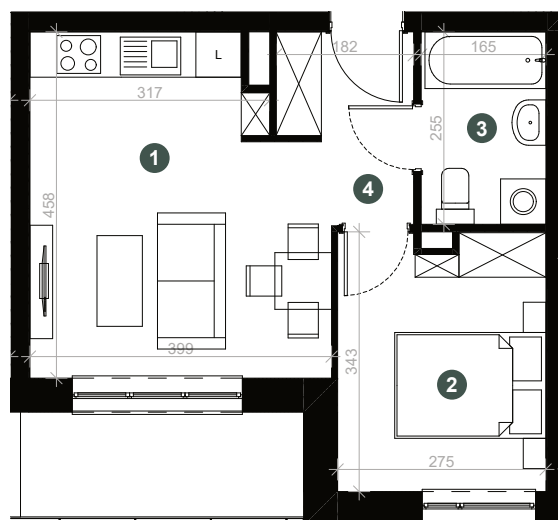

B4G

GN

Pogonowskiego

Pow.: 34,04 m²

Piętro: 3

| | |
|------------------------------|----------------------|
| 1. Salon z aneksem kuchennym | 16,76 m ² |
| 2. Sypialnia | 9,28 m ² |
| 3. Łazienka | 4,2 m ² |
| 4. Korytarz | 3,8 m ² |

| | |
|---------------|----------------------|
| Powierzchnia: | 34,04 m ² |
| Balkon: | 5,62 m ² |