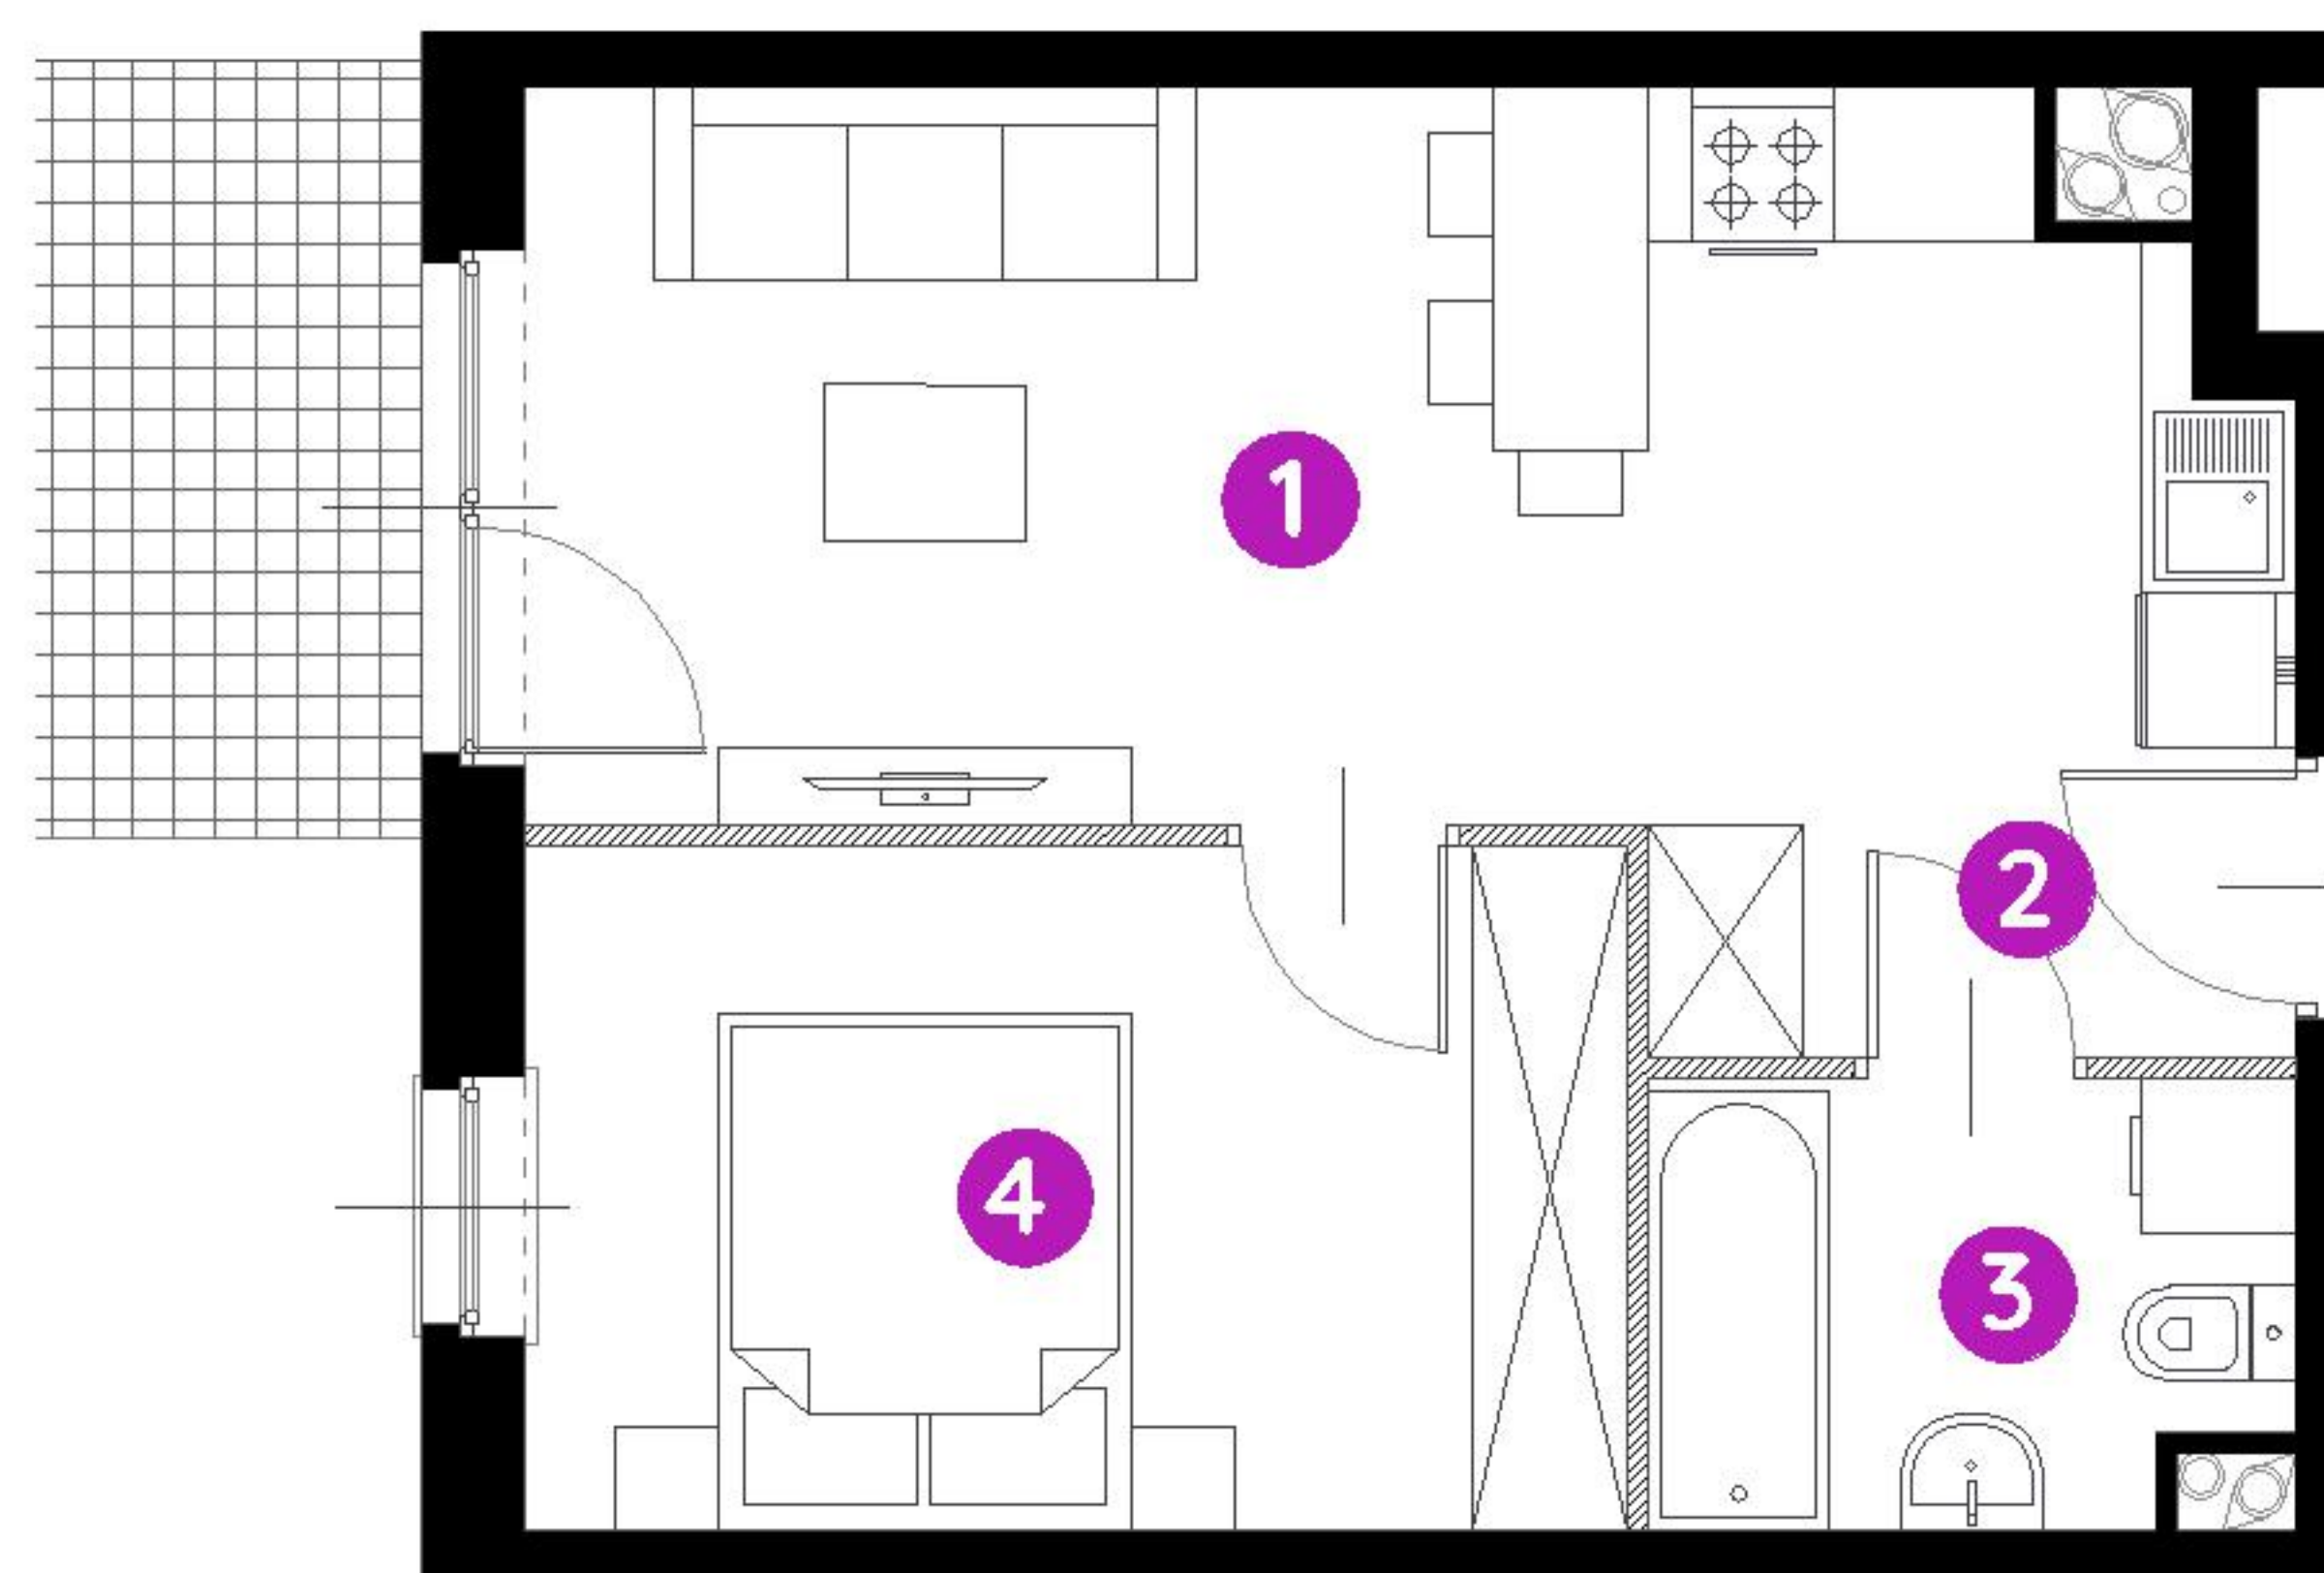

Murapol Matecznia

Kraków | ul. Rydlówka

mieszkanie	3.A.0.09
piętro	0
budynek	3

1. salon z aneksem kuch.	17,94 m ²
2. przedpokój	2,68 m ²
3. łazienka	4,04 m ²
4. sypialnia	11,11 m ²

metraż	35,77 m²
taras	4,50 m ²
ogródek	12,60 m ²

0 1 2 5m

Podziałka podana z tolerancją +/- 5%
Aranżacja mieszkania ma charakter poglądowy.

Biuro Sprzedaży: Kraków, ul. Rydlówka 37 - T: 506 371 434 / 514 601 742, M: krakow@murapol.pl. Centrala: Bielsko-Biała, ul. Dworkowa 4, T: 33 819 33 33, M: sekretariat@murapol.pl, murapol.pl

UWAGA: Powierzchnia liczona wg PN-ISO 9836:2022-07. Na etapie projektu wykonawczego i realizacji obiektu mogą wystąpić korekty w powierzchni lokali i układzie ścian, powierzchnia liczona w stanie wykończonym. Do obliczeń przyjęto 1,5 cm tynku.