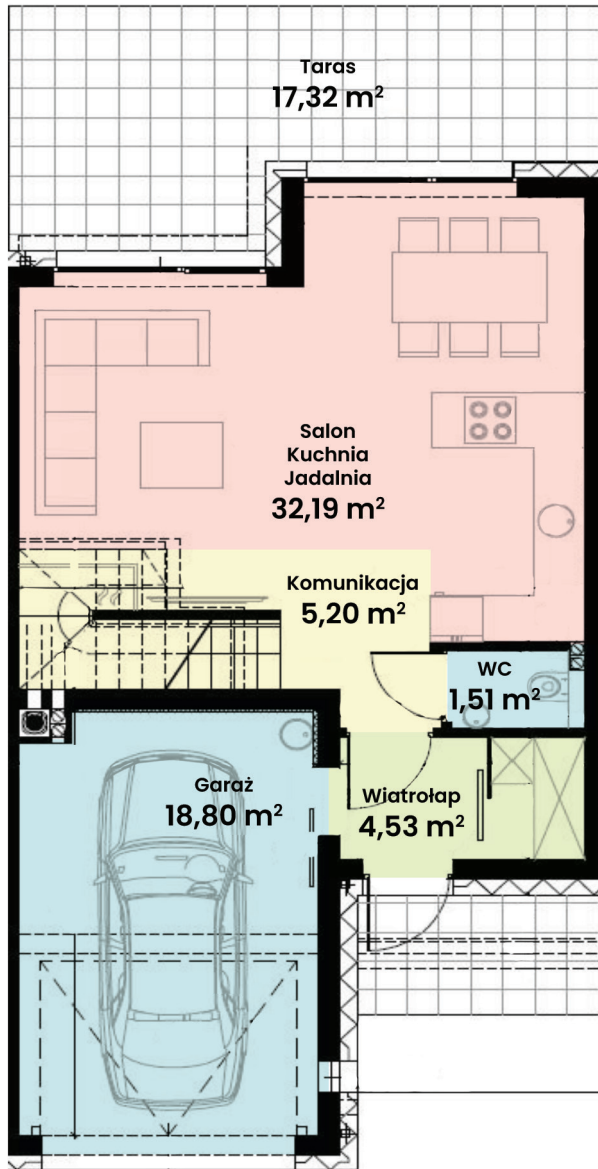

GREEN WEST 2

94-315 Łódź
ul. Złotno 137/139

LOKAL 33 BUDYNEK 9

Powierzchnia ok. 114 m²

Działka 358,00 m²

Podjazd 9,48 m²

Więcej informacji

tel. 661 569 469