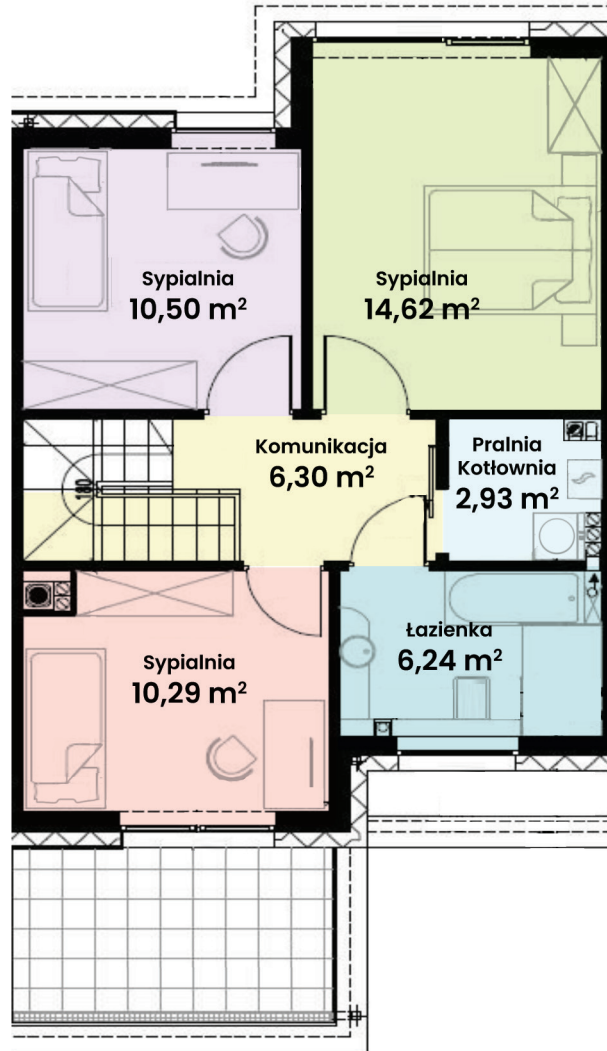

GREEN WEST 2

94-315 Łódź
ul. Złotno 137/139

LOKAL 33 BUDYNEK 9

Powierzchnia ok. 114 m²

Działka 358,00 m²

Podjazd 9,48 m²

Więcej informacji

tel. 661 569 469