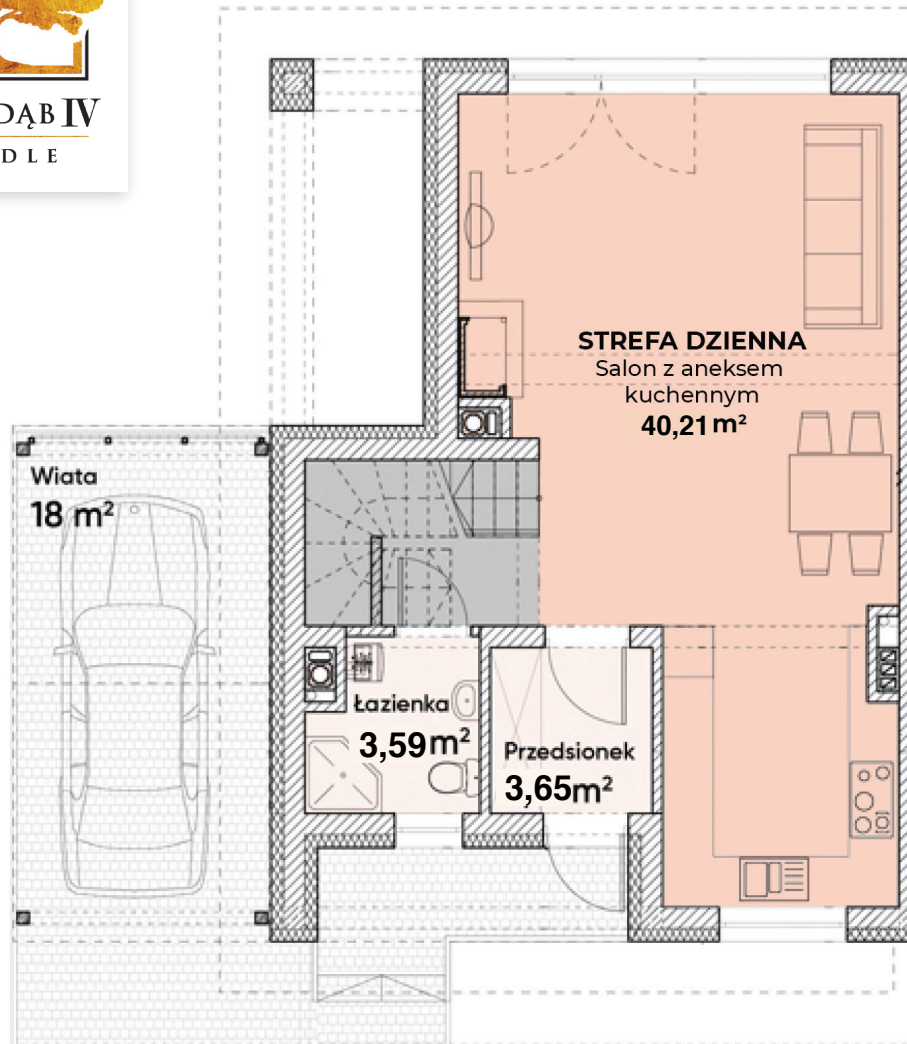

ul. Podchorążych 47

ZŁOTY DĄB IV
OSIEDLE

róża wiatrów dotyczy
rzutu kondygnacji

SAMSON-DOM

Dom A12 - Parter

Wizualizacje nie stanowią oferty

Powierzchnia całkowita domu:
Powierzchnia parteru:
Powierzchnia działki:

97,90 m²
47,45 m²
338,00 m²

Więcej szczegółów na
www.samson-dom.pl
lub pod nr. tel **661 569 469** lub **501 361 403**

ul. Podchorążych 47

ZŁOTY DĄB IV
OSIEDLE

róża wiatrów dotyczy
rzutu kondygnacji

SAMSON-DOM

Dom A12 - Piętro

Wizualizacje nie stanowią oferty

Powierzchnia całkowita domu:
Powierzchnia piętra:
Powierzchnia działki:

97,90 m²
50,45 m²
338,00 m²

Więcej szczegółów na
www.samson-dom.pl
lub pod nr. tel **661 569 469** lub **501 361 403**