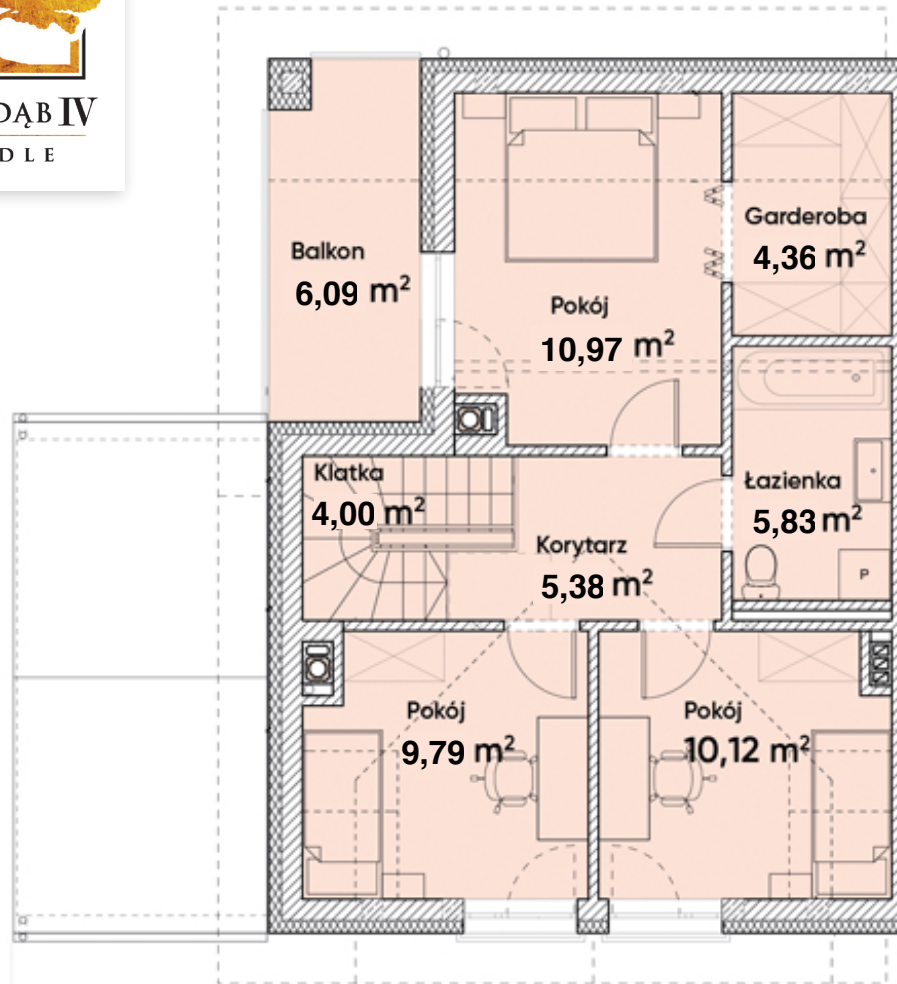

ul. Podchorążych 47

ZŁOTY DĄB IV
OSIEDLE

róża wiatrów dotyczy
rzutu kondygnacji

SAMSON-DOM

Dom A12 - Parter

Wizualizacje nie stanowią oferty

Powierzchnia całkowita domu:
Powierzchnia parteru:
Powierzchnia działki:

97,90 m²
47,45 m²
338,00 m²

Więcej szczegółów na
www.samson-dom.pl
lub pod nr. tel **661 569 469** lub **501 361 403**

ul. Podchorążych 47

ZŁOTY DĄB IV
OSIEDLE

róża wiatrów dotyczy
rzutu kondygnacji

SAMSON-DOM

Dom A12 - Piętro

Wizualizacje nie stanowią oferty

Powierzchnia całkowita domu:
Powierzchnia piętra:
Powierzchnia działki:

97,90 m²
50,45 m²
338,00 m²

Więcej szczegółów na
www.samson-dom.pl
lub pod nr. tel **661 569 469** lub **501 361 403**