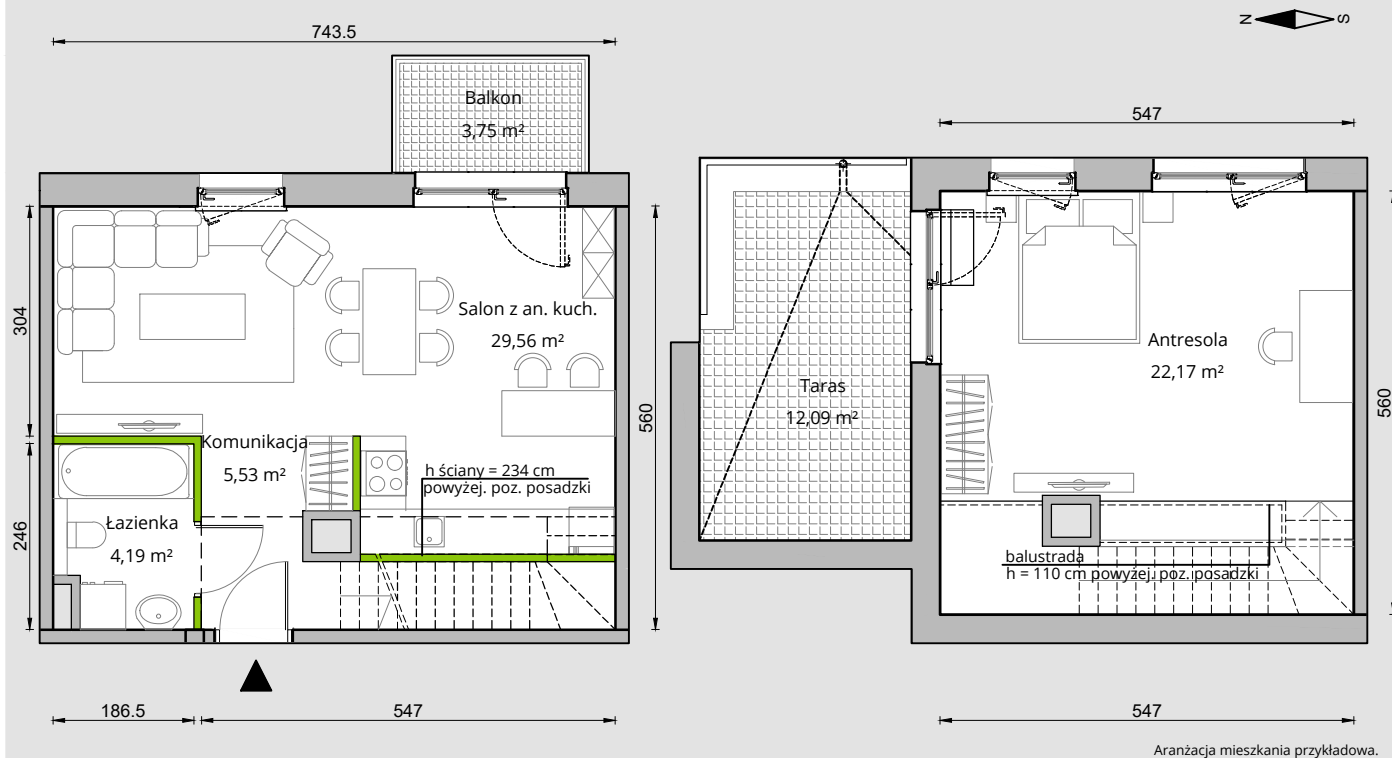

SZMARAGDOWY PARK

A.1.4.5

RZUT MIESZKANIA **61,45 m²**

3 PIĘTRO

POWIERZCHNIA UŻYTKOWA
nie uwzględnia powierzchni pod ścianami działowymi

Komunikacja	5,53 m ²
Salon z an. kuch.	29,56 m ²
Łazienka	4,19 m ²
Antresola	22,17 m ²
RAZEM	61,45 m²
+Balkon	3,75 m ²
+Taras	12,09 m ²

RZUT KONDYGNACJI

PLAN OSIEDLA

BUDYNEK A

W Dewelii nie płacisz za powierzchnię pod ścianami działowymi !

Powierzchnia (bez ścian działowych)	61,45 m ²
 Powierzchnia pod ścianami działowymi	1,13 m ²
Powierzchnia użytkowa wg PN-ISO 9836:1997	62,58 m ²