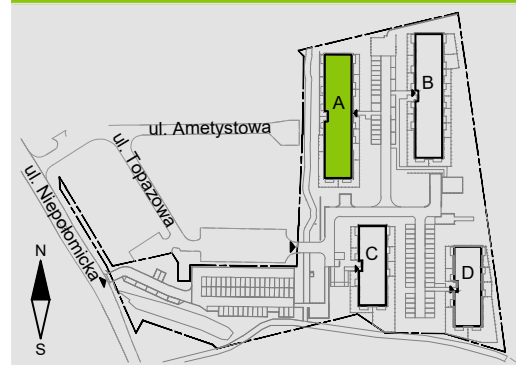

SZMARAGDOWY PARK

A.1.4.5

RZUT MIESZKANIA **61,45 m²**

3 PIĘTRO

POWIERZCHNIA UŻYTKOWA
nie uwzględnia powierzchni pod ścianami działowymi

Komunikacja	5,53 m ²
Salon z an. kuch.	29,56 m ²
Łazienka	4,19 m ²
Antresola	22,17 m ²
RAZEM	61,45 m²
+Balkon	3,75 m ²
+Taras	12,09 m ²

RZUT KONDYGNACJI

PLAN OSIEDLA

BUDYNEK A

W Dewelii nie płacisz za powierzchnię pod ścianami działowymi !

Powierzchnia (bez ścian działowych)	61,45 m ²
 Powierzchnia pod ścianami działowymi	1,13 m ²
Powierzchnia użytkowa wg PN-ISO 9836:1997	62,58 m ²