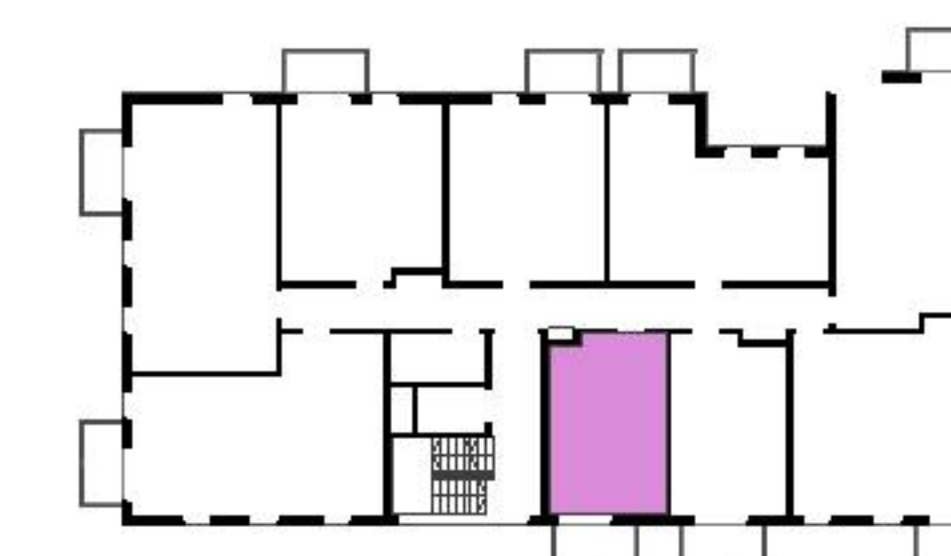

Biuro Sprzedaży: Kraków, ul. Rydlówka 37 - T: 506 371 434 / 514 601 742, M: krakow@murapol.pl. Centrala: Bielsko-Biała, ul. Dworkowa 4, T: 33 819 33 33, M: sekretariat@murapol.pl, murapol.pl

UWAGA: Powierzchnia liczona wg PN-ISO 9836:2022-07. Na etapie projektu wykonawczego i realizacji obiektu mogą wystąpić korekty w powierzchni lokali i układzie ścian, powierzchnia liczona w stanie wykończonym. Do obliczeń przyjęto 1,5 cm tynku.