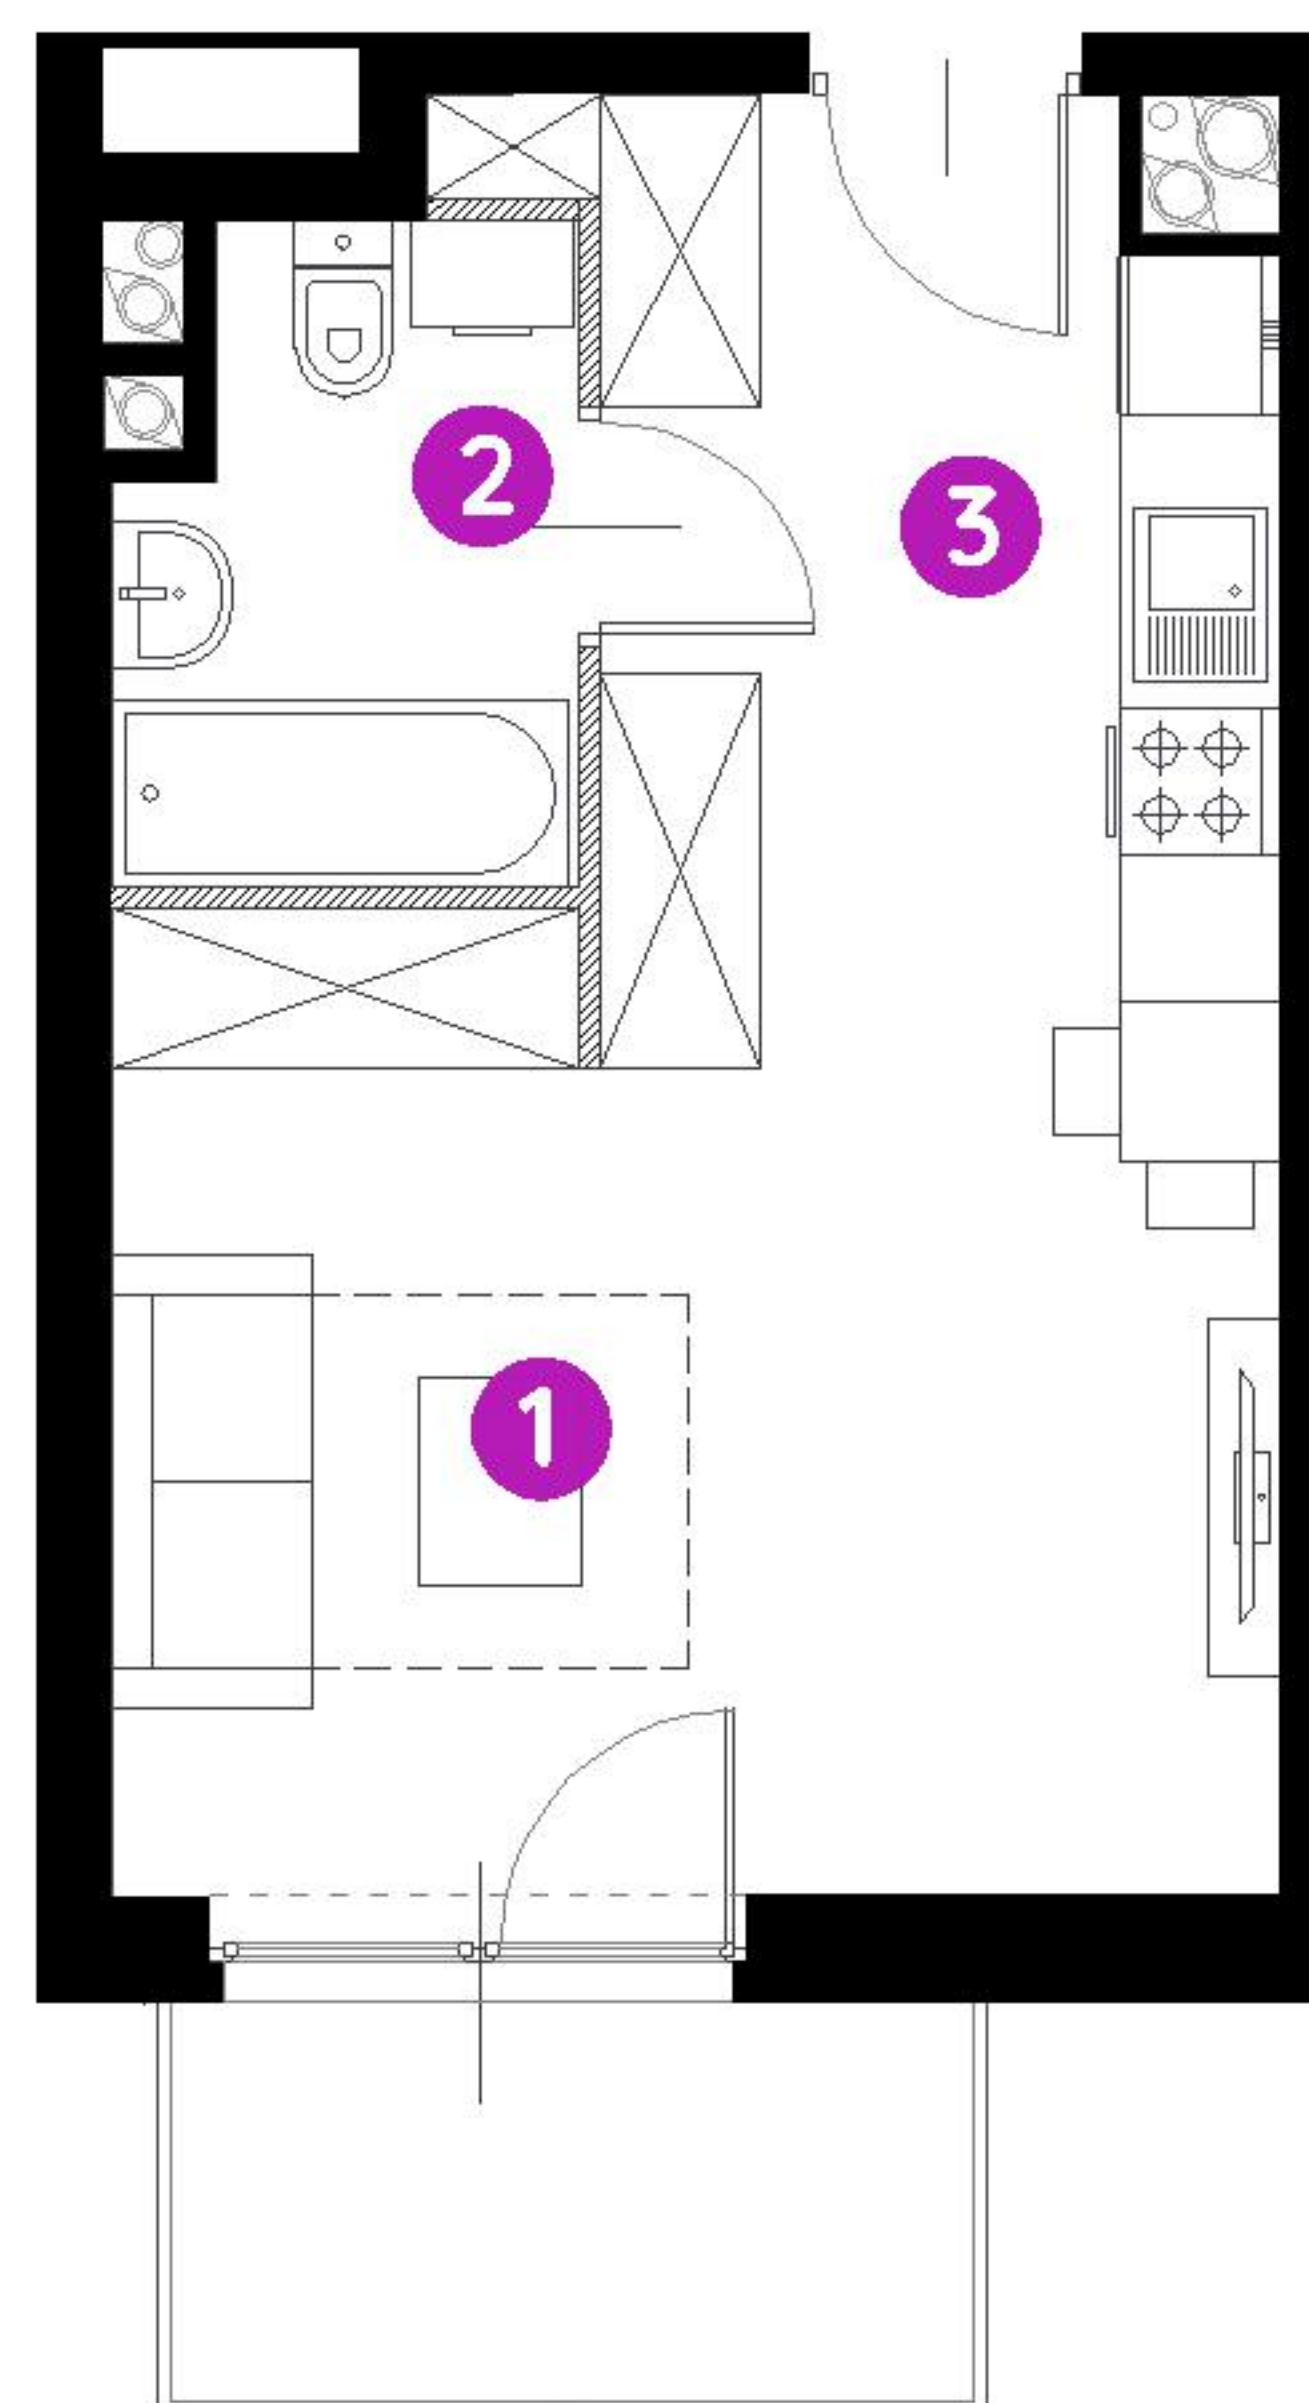

Murapol Matecznia

Kraków | ul. Rydlówka

mieszkanie	1.A.1.09
piętro	1
budynek	1
1. salon	15,02 m ²
3. łazienka	4,00 m ²
2. przedpokój z aneksem kuchennym	8,40 m ²

metraż	27,42 m²
balkon	4,50 m ²

0 1 2 5m

Podziałka podana z tolerancją +/- 5%

UWAGA: Powierzchnia liczona wg PN-ISO 9836:2022-07. Na etapie projektu wykonawczego i realizacji obiektu mogą wystąpić korekty w powierzchni lokali i układzie ścian, powierzchnia liczona w stanie wykończonym. Do obliczeń przyjęto 1,5 cm tynku.