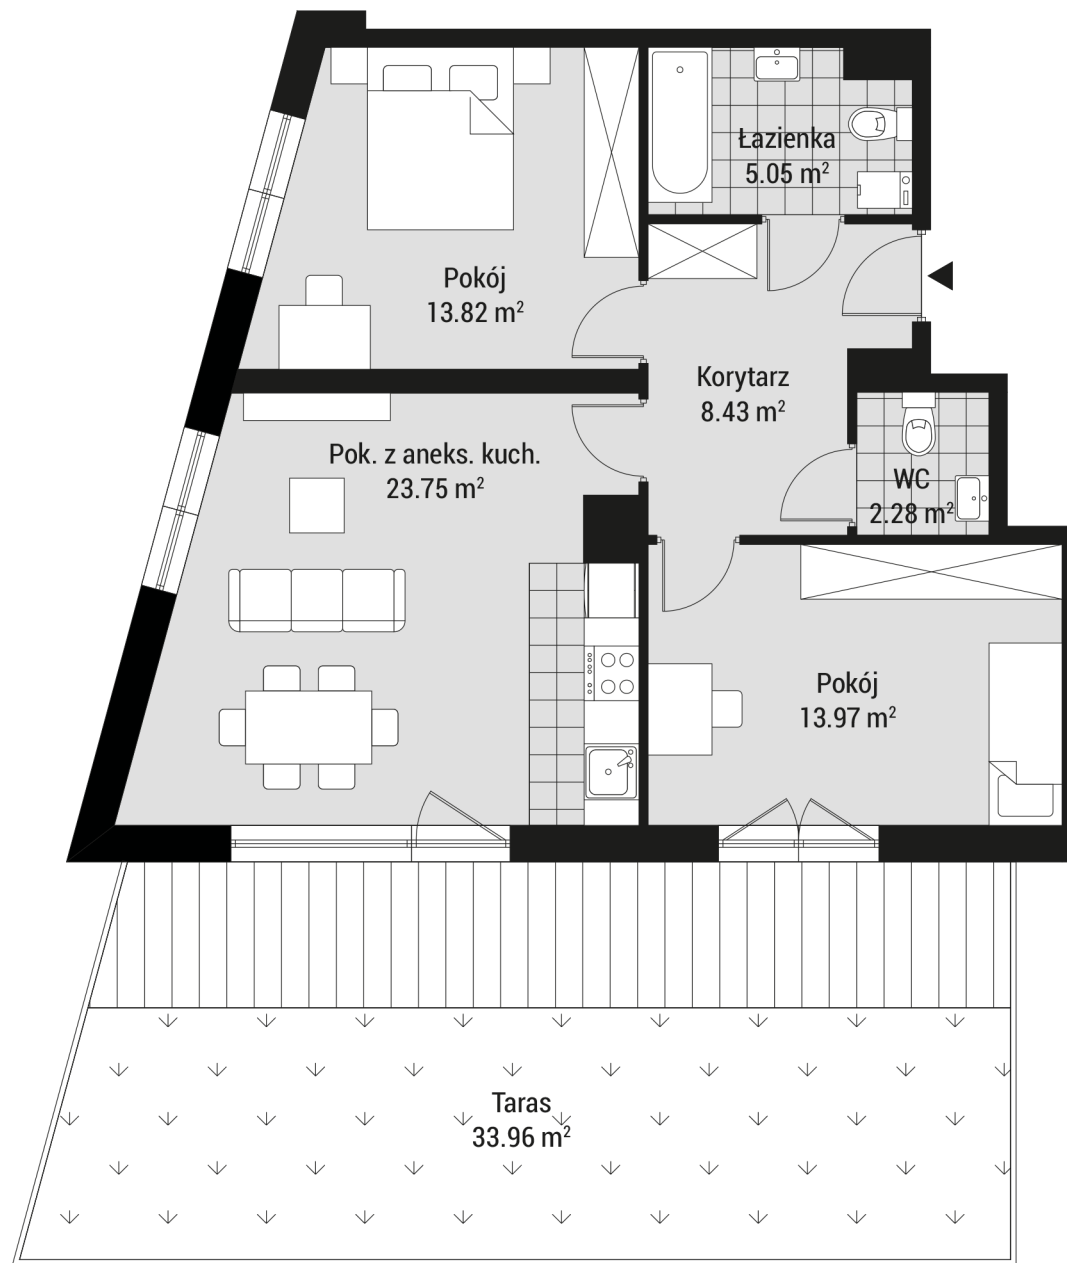

**WAWEL
SERVICE**

LEMA III

Lema 28, Kraków

powierzchnia użytkowa

67,30 m²

pokój	23,75 m ²
pokój	13,82 m ²
łazienka	5,05 m ²
korytarz	8,43 m ²
pokój	13,97 m ²
WC	2,28 m ²

mieszkanie nr

1