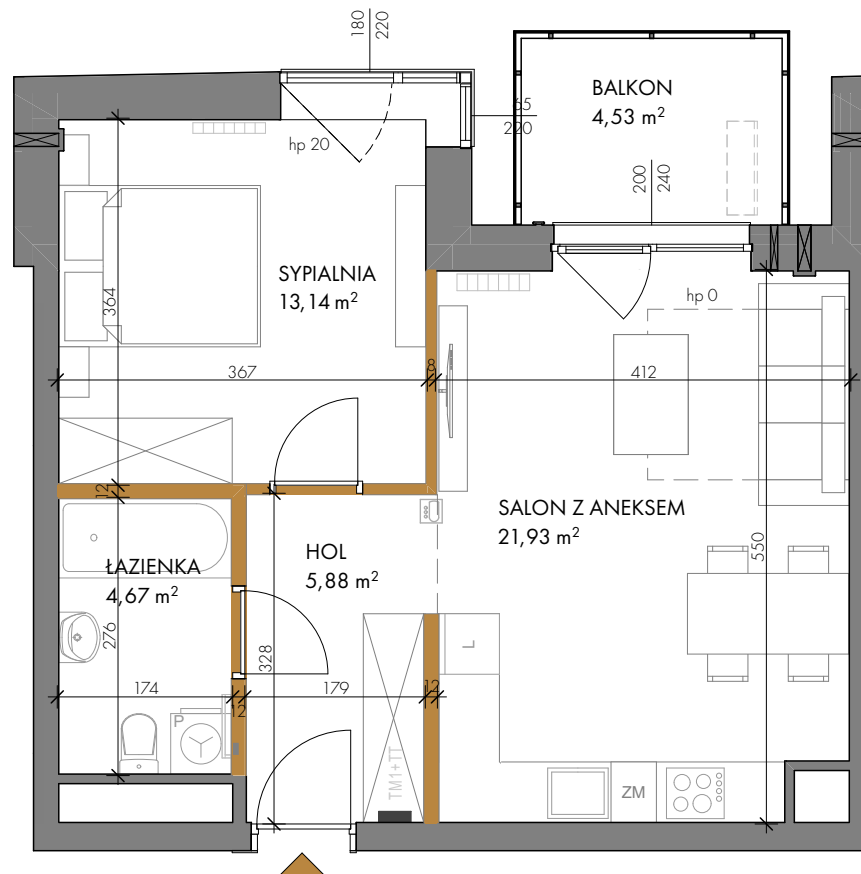

JEROZOLIMSKA

by CORDIA

KARTA LOKALU MIESZKALNEGO

budynek A
mieszkanie nr 44
piętro czwarte
ilość pokoi 2

ZESTAWIENIE POWIERZCHNI

HOL 5,88 m²
ŁAZIENKA 4,67 m²
SYPIALNIA 13,14 m²
SALON Z ANEKSEM 21,93 m²
POW. UŻYTKOWA 45,62 m²
POW. PRZEGRÓD 1,44 m²
POW. ROZLICZENIOWA 47,06 m²
BALKON 4,53 m²

przegrody
sugerowana lokalizacja jednostki klimatyzacyjnej
lokalizacja videodomofonu

POŁOŻENIE NA KONDYGNACJI