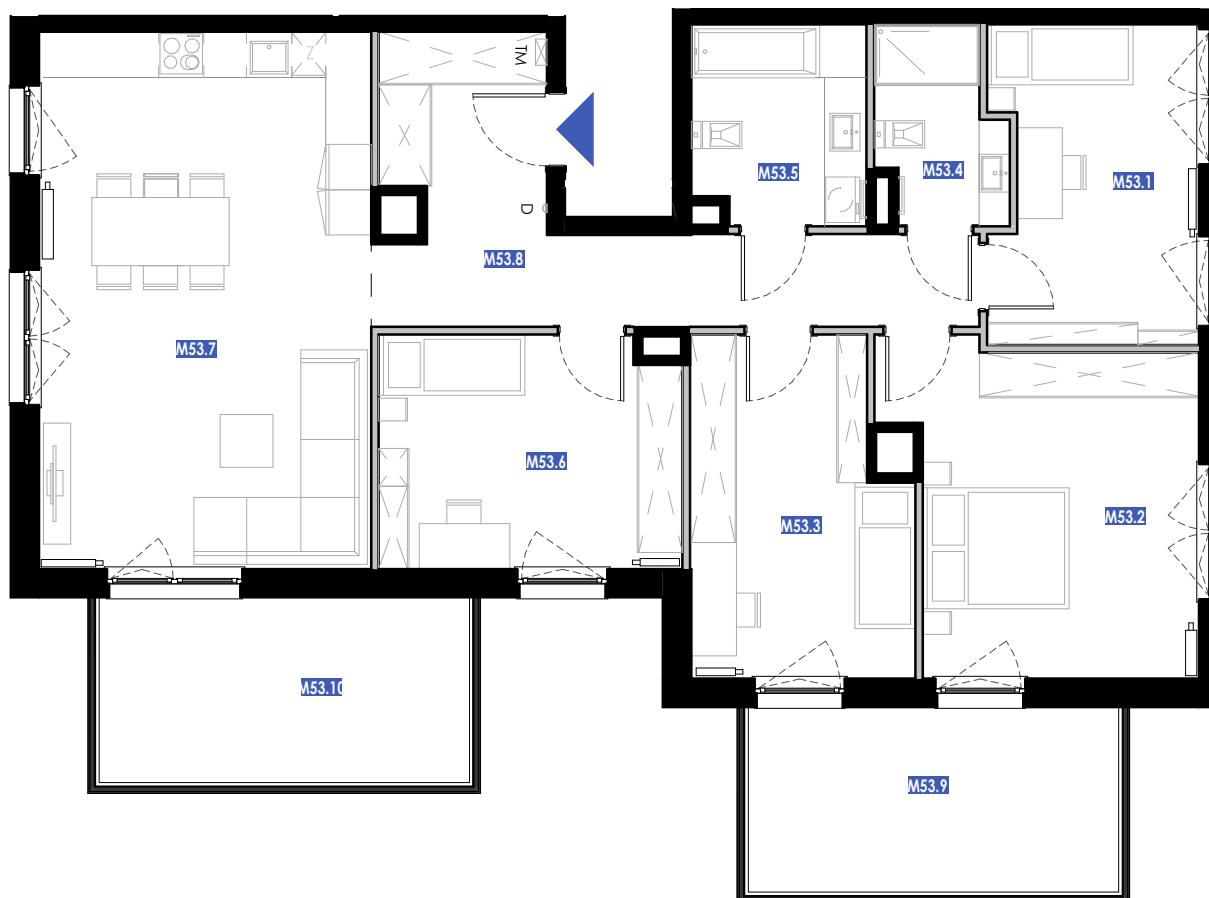

JASIEŃ
ŻYCZLIWA

M53 zestawienie pomieszczeń

Numer	Nazwa	Powierzchnia
-------	-------	--------------

M53.1	Sypialnia	11.26 m ²
M53.2	Sypialnia	16.70 m ²
M53.3	Sypialnia	12.30 m ²
M53.4	Łazienka	4.05 m ²
M53.5	Łazienka	6.00 m ²
M53.6	Sypialnia	12.22 m ²
M53.7	Salon z aneksem	31.25 m ²
M53.8	Korytarz	15.32 m ²

Suma powierzchni pomieszczeń: 109.10 m²

TARGO

ul. Inżynierska 78, 81-512 Gdynia
58 664 88 37 58 664 87 97
targo@targo.com.pl

RZUT KONDYGNACJI
V PIĘTRO

ILOŚĆ POKOI:

5

NR MIESZKANIA:

M53

PIĘTRO:

5

POWIERZCHNIA:
WG PN-ISO 9836:1997

113.88 m²

POW. BALKONU:

12.51/12.51 m²

POWIERZCHNIA UŻYTKOWA:

109.10 m²

Wymiary na karcie lokalu są wielkościami projektowymi i różnią się od rzeczywistych wielkości zrealizowanego obiektu