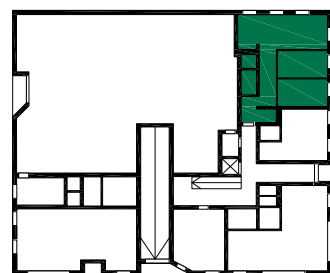

Lilia

Budynek mieszkalny wielorodzinny
na osiedlu Nowe Żerniki
we Wrocławiu, ul. Hansa Poelziga 14
dz. nr 62/48, AM10, obręb Żerniki

M01 Parter | Mieszkanie nr 1 3 pokoje + aneks kuchenny

Lokalizacja budynku

Lokalizacja mieszkania - rzut

ZESTAWIENIE POWIERZCHNI

Nr	Nazwa	Pow.(m ²)
M01.01	Przedpokój	7.19
M01.02	Korytarz	10.00
M01.03	Łazienka	4.43
M01.04	WC	1.66
M01.05	Pokój dzienny z aneksem kuchennym	32.19
M01.06	Pokój	14.05
M01.07	Pokój	14.15
SUMA CAŁKOWITA M01		83.67