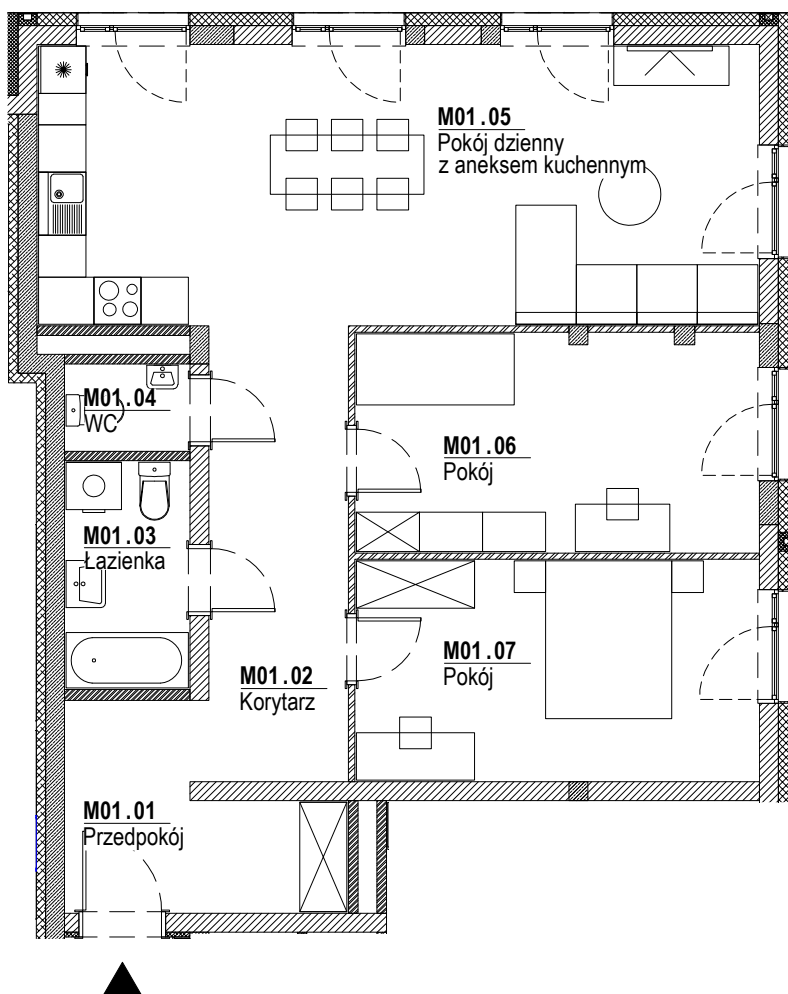

Lilia

Budynek mieszkalny wielorodzinny
na osiedlu Nowe Żerniki
we Wrocławiu, ul. Hansa Poelziga 14
dz. nr 62/48, AM10, obręb Żerniki

M01 Parter | Mieszkanie nr 1 3 pokoje + aneks kuchenny

Lokalizacja budynku

Lokalizacja mieszkania - rzut

ZESTAWIENIE POWIERZCHNI

Nr	Nazwa	Pow.(m ²)
M01.01	Przedpokój	7.19
M01.02	Korytarz	10.00
M01.03	Łazienka	4.43
M01.04	WC	1.66
M01.05	Pokój dzienny z aneksem kuchennym	32.19
M01.06	Pokój	14.05
M01.07	Pokój	14.15
SUMA CAŁKOWITA M01		83.67

Skala: 1:100

Strona 1/1

UWAGI:

1. Zastrzega się możliwość zmian w układach mieszkań i podanych powierzchniach zgodnie z zapisami umowy przedwstępnej.