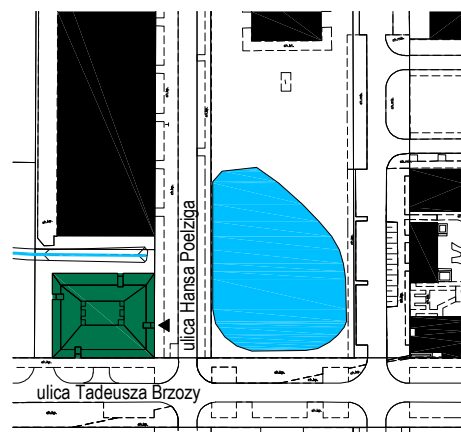

Lilia

Budynek mieszkalny wielorodzinny
na osiedlu Nowe Żerniki
we Wrocławiu, ul. Hansa Poelziga 14
dz. nr 62/48, AM10, obręb Żerniki

M01 Parter | Mieszkanie nr 1 3 pokoje + aneks kuchenny

Lokalizacja budynku

Lokalizacja mieszkania - rzut

ZESTAWIENIE POWIERZCHNI

Nr	Nazwa	Pow.(m ²)
M01.01	Przedpokój	7.19
M01.02	Korytarz	10.00
M01.03	Łazienka	4.43
M01.04	WC	1.66
M01.05	Pokój dzienny z aneksem kuchennym	32.19
M01.06	Pokój	14.05
M01.07	Pokój	14.15
SUMA CAŁKOWITA M01		83.67