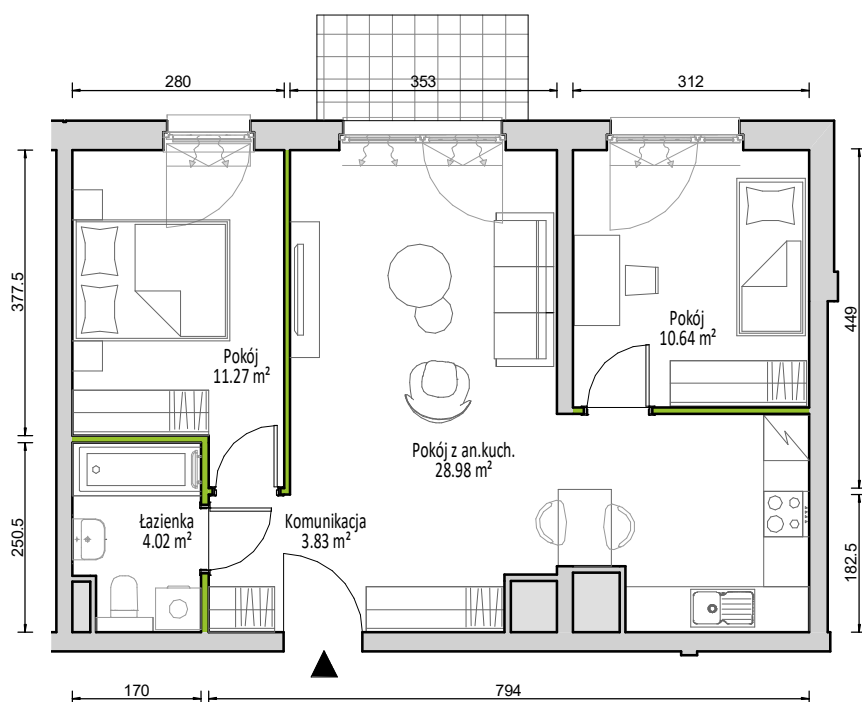

LATARNIKÓW NR B4.0.9

Latarników
osiedle

RZUT MIESZKANIA 58,74 m²

PARTER

Aranżacja mieszkania jest przykładowa

POWIERZCHNIA UŻYTKOWA

nie uwzględnia powierzchni pod ścianami działowymi

Pokój	10.64 m ²
Pokój z an. kuch.	28.98 m ²
Łazienka	4.02 m ²
Pokój	11.27 m ²
Komunikacja	3.83 m ²
RAZEM	58.74 m²

RZUT KONDYGNACJI

PLAN OSIEDLA

BUDYNEK 4

W Develia nie płacisz za powierzchnię pod ścianami działowymi!

Powierzchnia (bez ścian działowych)	58,74 m ²
■ Powierzchnia pod ścianami działowymi	1,85 m²
Powierzchnia użytkowa wg PN-ISO 9836:1997	60,59 m ²