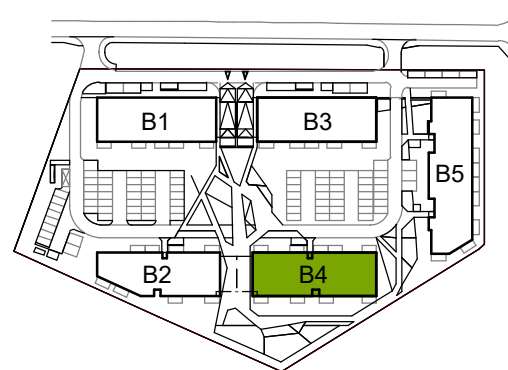

LATARNIKÓW NR B4.0.9

Latarników
osiedle

RZUT MIESZKANIA 58,74 m²

PARTER

Aranżacja mieszkania jest przykładowa

POWIERZCHNIA UŻYTKOWA

nie uwzględnia powierzchni pod ścianami działowymi

Pokój	10.64 m ²
Pokój z an. kuch.	28.98 m ²
Łazienka	4.02 m ²
Pokój	11.27 m ²
Komunikacja	3.83 m ²
RAZEM	58.74 m²

RZUT KONDYGNACJI

PLAN OSIEDLA

BUDYNEK 4

W Develia nie płacisz za powierzchnię pod ścianami działowymi!

Powierzchnia (bez ścian działowych)	58,74 m ²
■ Powierzchnia pod ścianami działowymi	1,85 m²
Powierzchnia użytkowa wg PN-ISO 9836:1997	60,59 m ²