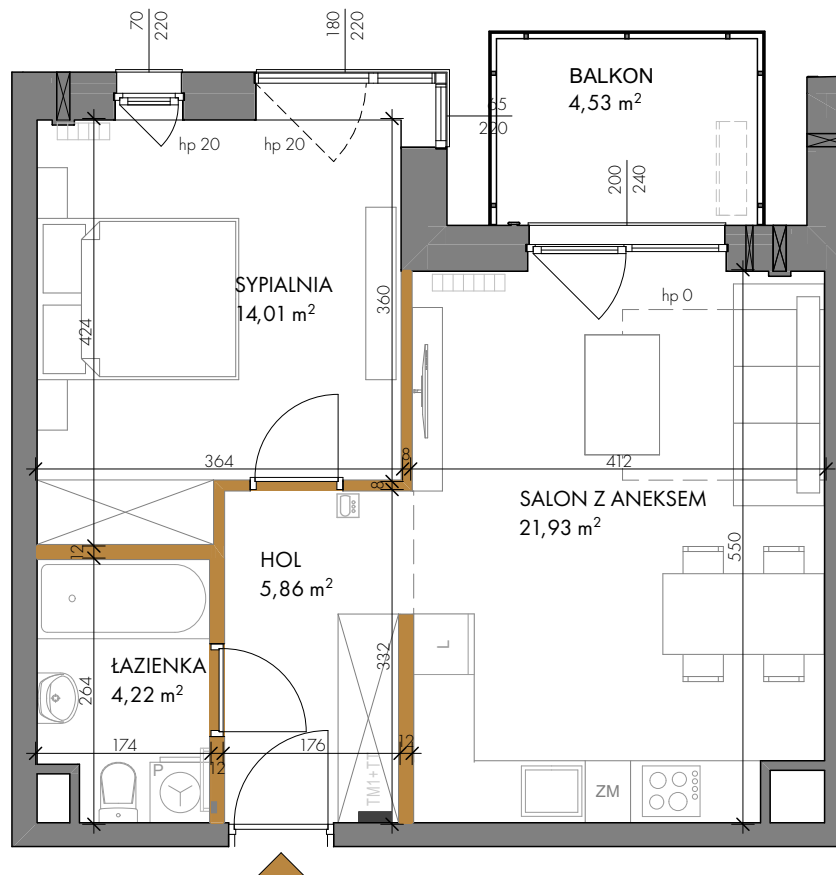

JEROZOLIMSKA

by CORDIA

KARTA LOKALU MIESZKALNEGO

budynek B
mieszkanie nr 07
piętro pierwsze
ilość pokoi 2

ZESTAWIENIE POWIERZCHNI

HOL	5,86 m ²
ŁAZIENKA	4,22 m ²
SYPIALNIA	14,01 m ²
SALON Z ANEKSEM	21,93 m ²
POW. UŻYTKOWA	46,02 m²
POW. PRZEGRÓD	1,48 m ²
POW. ROZLICZENIOWA	47,50 m²
BALKON	4,53 m ²

przegrody
sugerowana lokalizacja jednostki klimatyzacyjnej
lokalizacja videodomofonu

POŁOŻENIE NA KONDYGNACJI