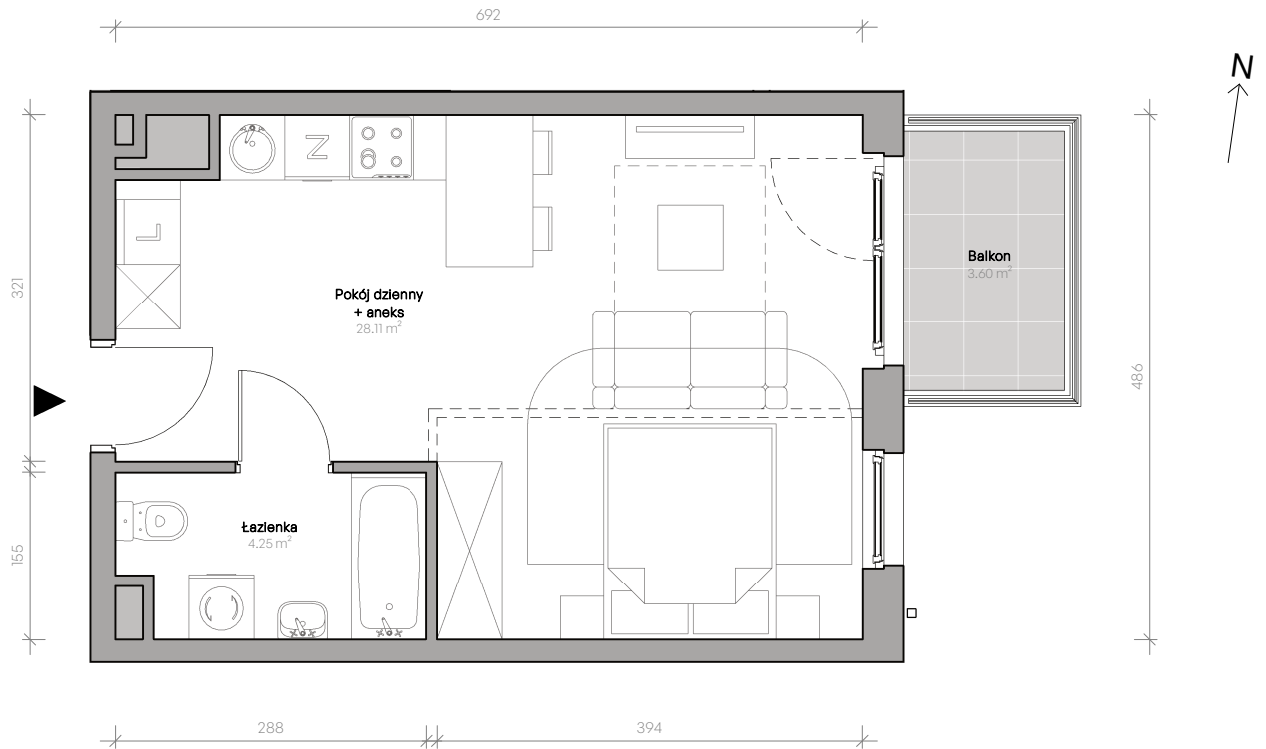

Przemyska Vita

D.2.M01

Powierzchnia **32,36 m²**

Piętro **2**

Aranżacja mieszkania jest przykładowa.

Powierzchnia **użytkowa**

nie uwzględnia powierzchni pod ścianami działowymi

Łazienka	4,25 m ²
Pokój dzienny + aneks	28,11 m ²
Razem	32,36 m²
+ balkon	3,60 m ²

Rzut kondygnacji **2**

Plan osiedla **Budynek D**