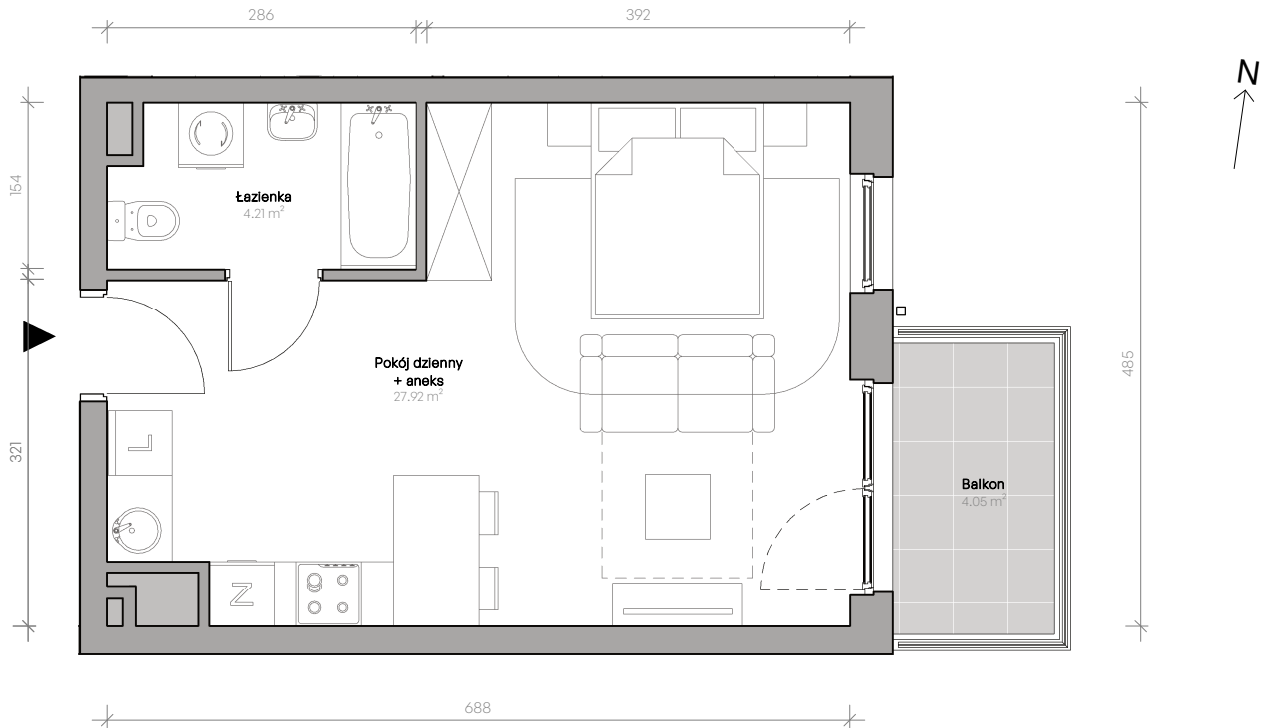

Przemyska Vita

D.1.M14

Powierzchnia **32,13 m²**

Piętro 1

Aranżacja mieszkania jest przykładowa.

Powierzchnia **użytkowa**

nie uwzględnia powierzchni pod ścianami działowymi

Łazienka	4,21 m ²
Pokój dzienny + aneks	27,92 m ²
Razem	32,13 m²
+ balkon	4,05 m ²

Rzut kondygnacji 1

Plan osiedla **Budynek D**