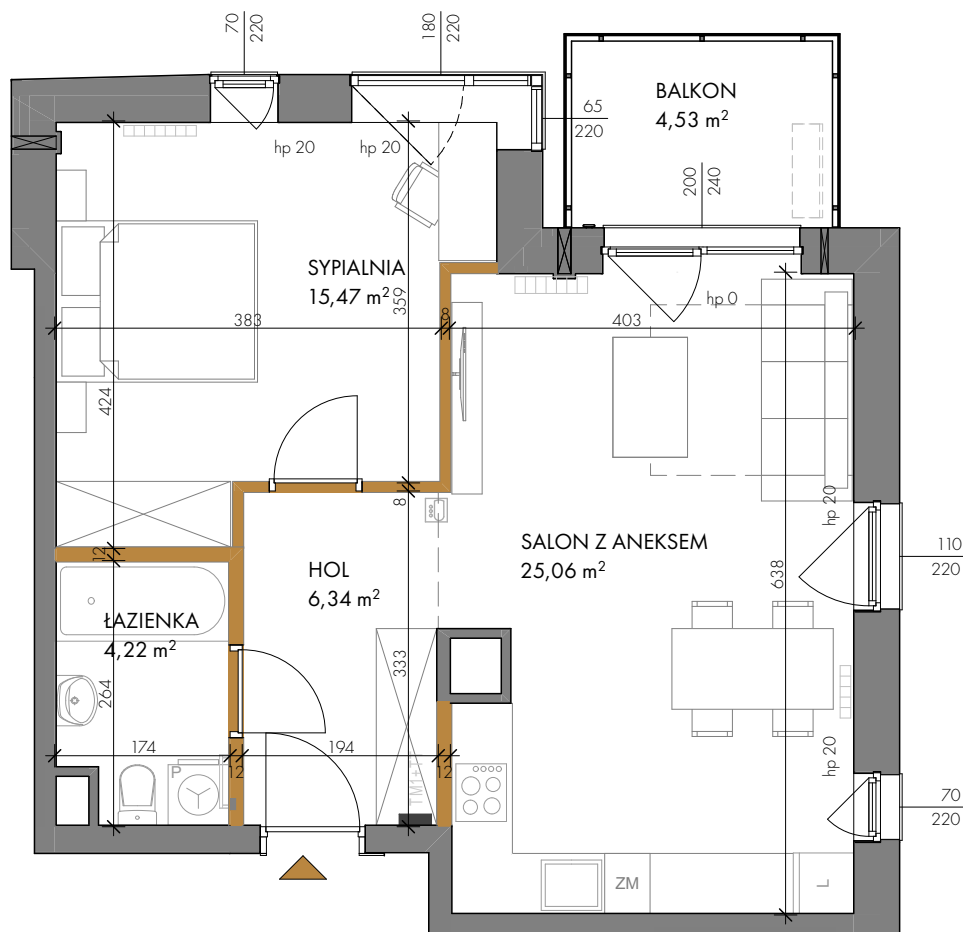

JEROZOLIMSKA

by CORDIA

KARTA LOKALU MIESZKALNEGO

budynek A
mieszkanie nr 32
piętro trzecie
ilość pokoi 2

ZESTAWIENIE POWIERZCHNI

HOL	6,34 m ²
ŁAZIENKA	4,22 m ²
SYPIALNIA	15,47 m ²
SALON Z ANEKSEM	25,06 m ²
POW. UŻYTKOWA	51,09 m²
POW. PRZEGRÓD	1,43 m ²
POW. ROZLICZENIOWA	52,52 m²
BALKON	4,53 m ²

przegrody
sugerowana lokalizacja jednostki klimatyzacyjnej
lokalizacja videodomofonu

POŁOŻENIE NA KONDYGNACJI