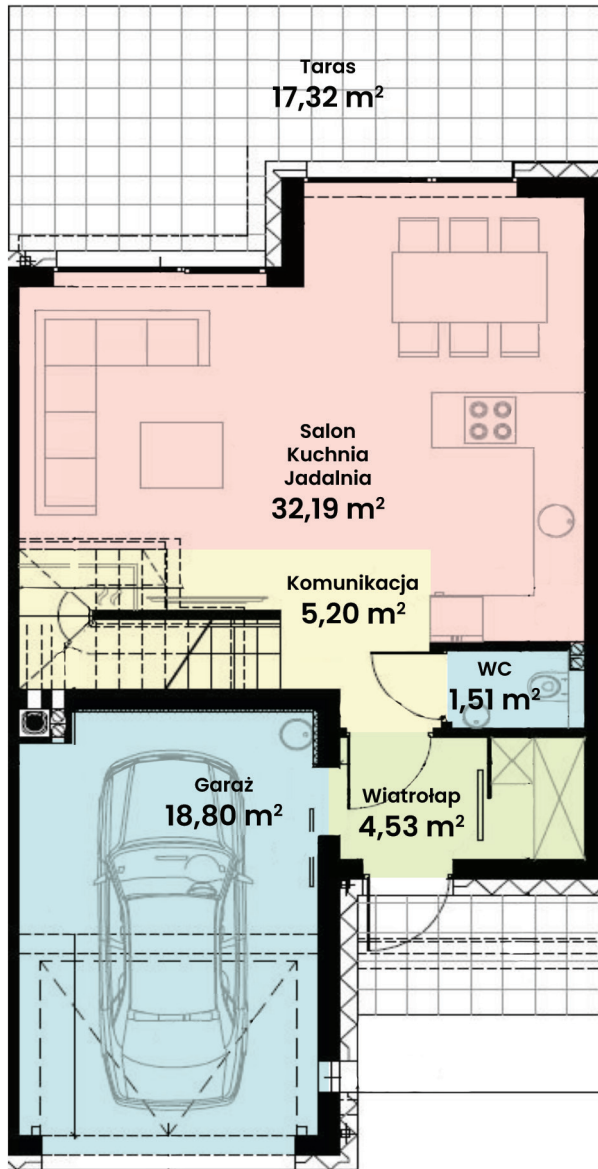

GREEN WEST 2

94-315 Łódź
ul. Złotno 137/139

LOKAL 44 BUDYNEK 16

Powierzchnia ok. 114 m²
Działka 170,00 m²
Podjazd 33,47 m²

Więcej informacji
tel. **661 569 469**
lub **501 361 403**

N