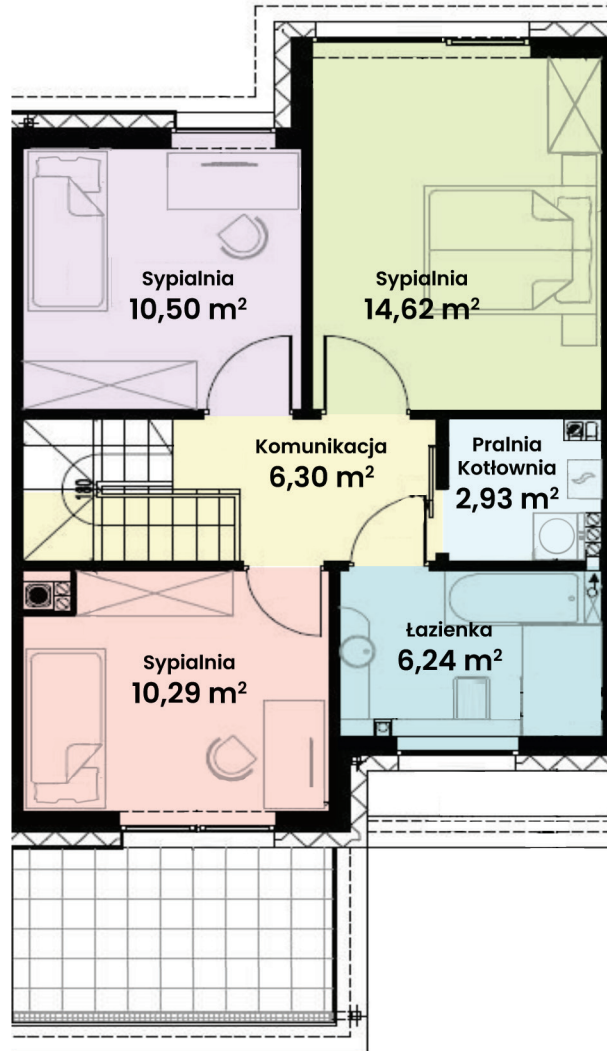

GREEN WEST 2

94-315 Łódź
ul. Złotno 137/139

LOKAL 44 BUDYNEK 16

Powierzchnia ok. 114 m²
Działka 170,00 m²
Podjazd 33,47 m²

Więcej informacji
tel. **661 569 469**
lub **501 361 403**

N