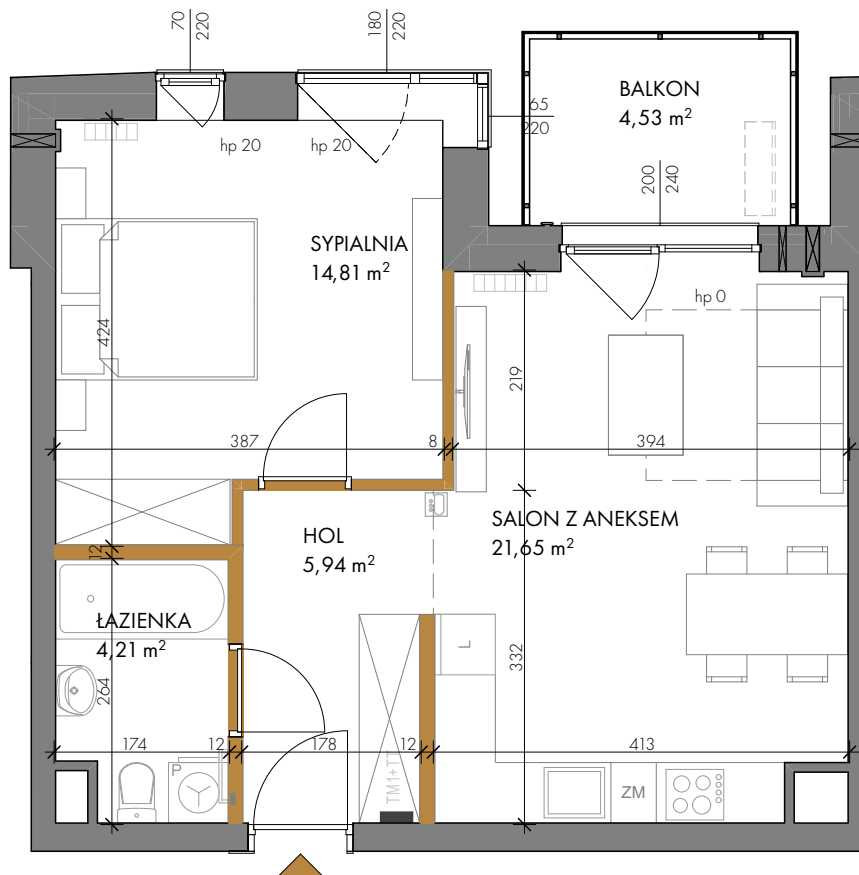

## JEROZOLIMSKA

by CORDIA

## KARTA LOKALU MIESZKALNEGO

budynek A  
mieszkanie nr 67  
piętro piąte  
ilość pokoi 2

## ZESTAWIENIE POWIERZCHNI

HOL	5,94 m <sup>2</sup>
ŁAZIENKA	4,21 m <sup>2</sup>
SYPIALNIA	14,81 m <sup>2</sup>
SALON Z ANEKSEM	21,65 m <sup>2</sup>
<b>POW. UŻYTKOWA</b>	<b>46,61 m<sup>2</sup></b>
POW. PRZEGRÓD	1,51 m <sup>2</sup>
<b>POW. ROZLICZENIOWA</b>	<b>48,12 m<sup>2</sup></b>
BALKON	4,53 m <sup>2</sup>