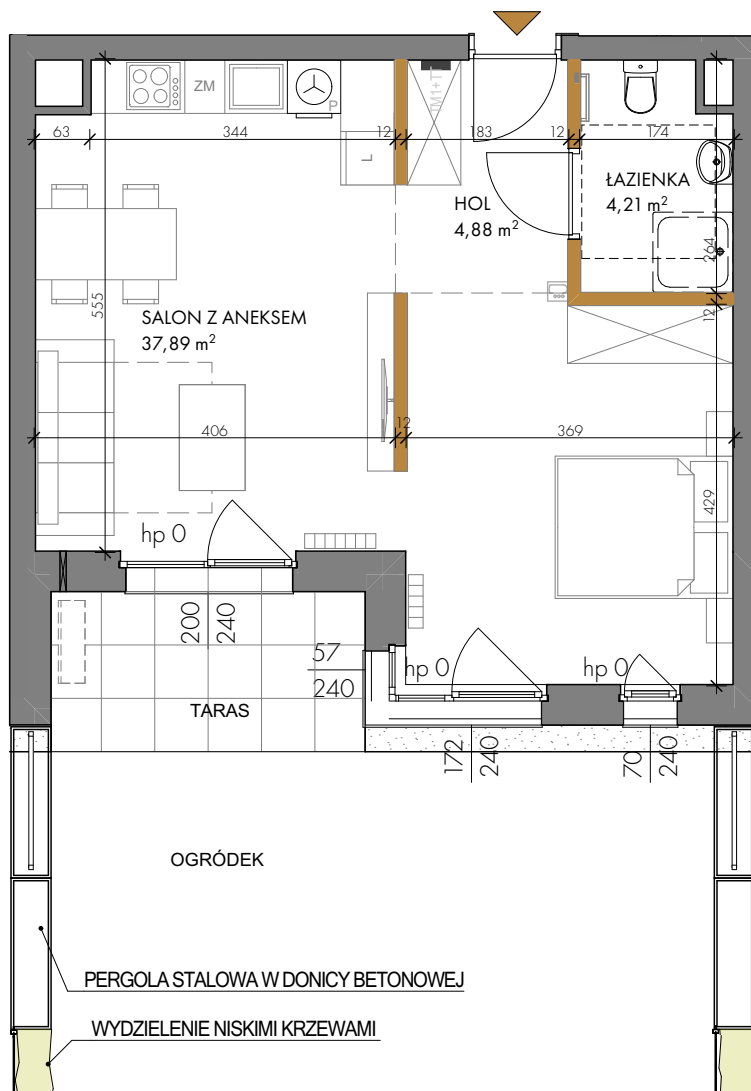

B - 04

1 pok. | 48,16 m²

www.jerozolimska.pl | tel. 12 414 00 41

JEROZOLIMSKA

by **CORDIA**

KARTA LOKALU MIESZKALNEGO

budynek **B**
mieszkanie nr **04**
piętro **parter**
ilość pokoi **1**

ZESTAWIENIE POWIERZCHNI

HOL **4,88 m²**

ŁAZIENKA **4,21 m²**

SALON Z ANEKSEM **37,89 m²**

POW. UŻYTKOWA 46,98 m²

POW. PRZEGRÓD **1,18 m²**

POW. ROZLICZENIOWA 48,16 m²

OGRÓDEK **65,42 m²**

TARAS **7,10 m²**

SCHEMAT UKŁADU OGRÓDKA