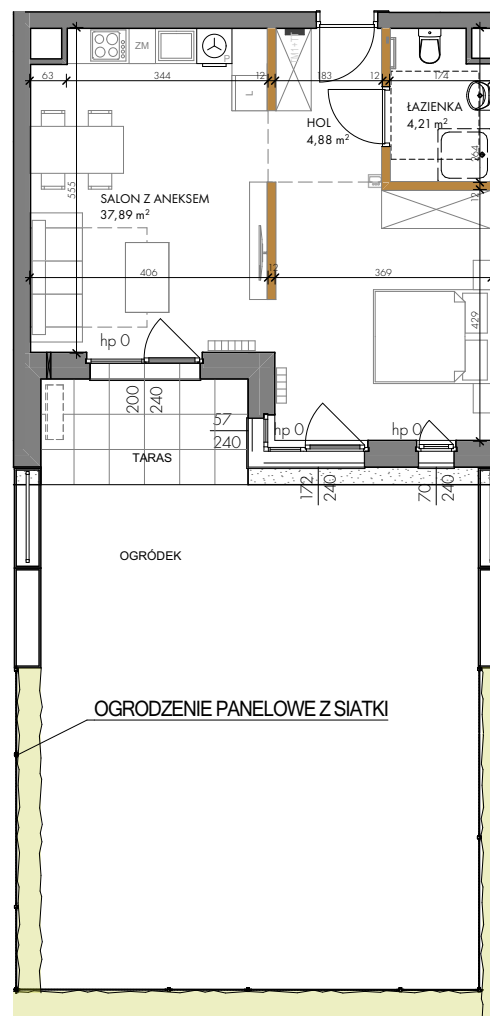

B - 04

1 pok. | 48,16 m²

www.jerozolimska.pl | tel. 12 414 00 41

JEROZOLIMSKA

by **CORDIA**

KARTA LOKALU MIESZKALNEGO

budynek **B**
mieszkanie nr **04**
piętro **parter**
ilość pokoi **1**

ZESTAWIENIE POWIERZCHNI

HOL **4,88 m²**

ŁAZIENKA **4,21 m²**

SALON Z ANEKSEM **37,89 m²**

POW. UŻYTKOWA 46,98 m²

POW. PRZEGRÓD **1,18 m²**

POW. ROZLICZENIOWA 48,16 m²

OGRÓDEK **65,42 m²**

TARAS **7,10 m²**

SCHEMAT UKŁADU OGRÓDKA