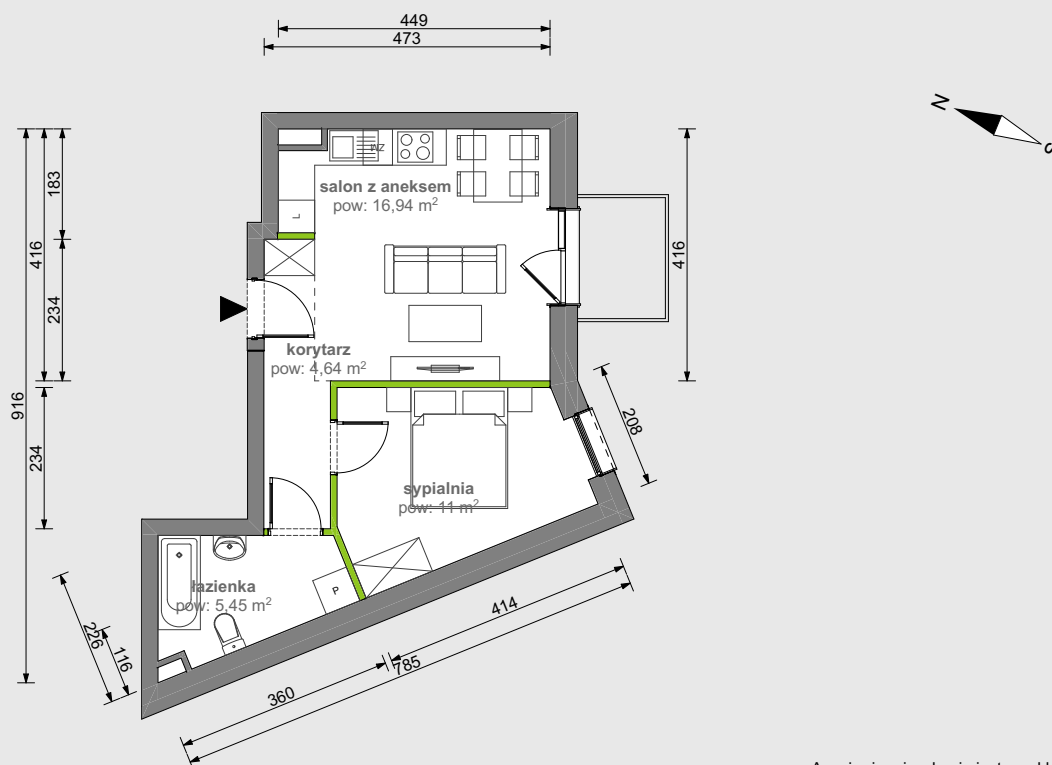

REJA 55

A/03/30

Reja 55 RESIDENCE

RZUT MIESZKANIA 38,03 m²

PIĘTRO 3

Aranżacja mieszkania jest przykładowa.

POWIERZCHNIA UŻYTKOWA
nie uwzględnia powierzchni
pod ścianami działowymi

Salon z aneksem	16,94 m ²
Sypialnia	11,00 m ²
Łazienka	5,45 m ²
Korytarz	4,64 m ²
RAZEM	38,03 m²
+ balkon	2,90 m ²

RZUT KONDYGNACJI

PLAN OSIEDLA

w Develia nie płacisz za powierzchnię pod ścianami działowymi !

Powierzchnia (bez ścian działowych)	38,03 m ²
Powierzchnia pod ścianami działowymi	0,98 m ²
Powierzchnia użytkowa wg PN ISO 9836:1997	39,01 m²