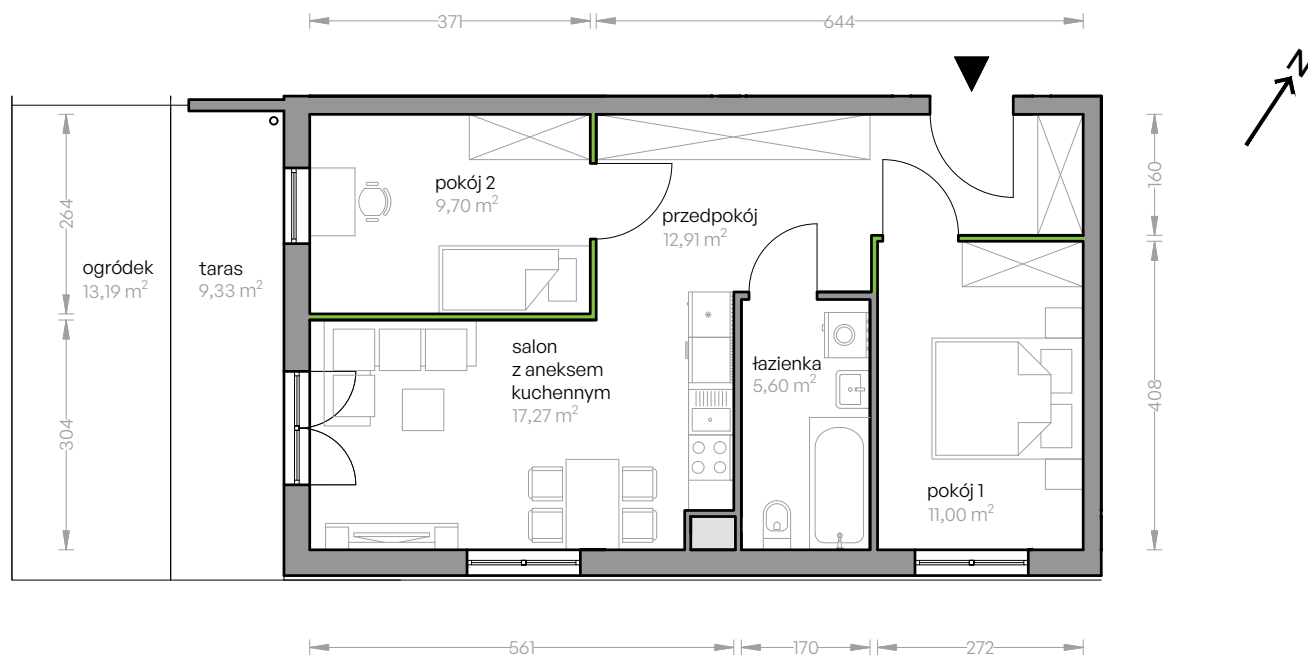

Ujeścisko Vita

nr E/1.2

Powierzchnia **57,11 m²**

Piętro **0**

Aranżacja mieszkania jest przykładowa

Powierzchnia **użytkowa**

salon z aneksem kuchennym	17,27 m ²
pokój 1	11,00 m ²
pokój 2	9,70 m ²
łazienka	5,60 m ²
przedpokój	12,91 m ²
pow. pod ściankami nadającymi się do demontażu	0,63 m ²
Razem	57,11 m²
+taras	9,33 m ²
+ogródek	13,19 m ²

 ścianki nadające się do demontażu

Rzut kondygnacji **Piętro 0**

Plan osiedla **Budynek E**