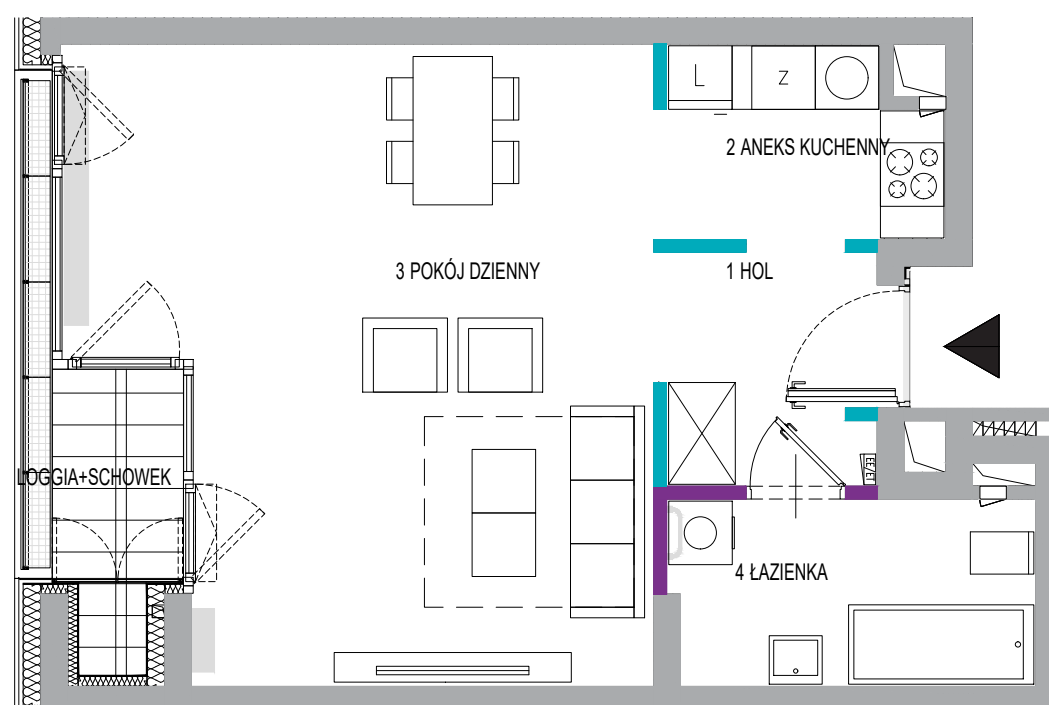

NIEMCEWICZA 19 APARTAMENTY

ul. Niemcewicza 19
Ochota, Warszawa
niemcewicza19.pl

Numer lokalu 44

Klatka	II
Piętro	2
Liczba pokoi	1

Powierzchnia 45,33 m²

1 Hol	4,41 m ²
2 Aneks kuchenny	4,69 m ²
3 Pokój dzienny	29,87 m ²
4 Łazienka	5,90 m ²
Powierzchnia pod ściankami nadającymi się do demontażu	0,46 m ²
Loggia+schowek	3,01 m ²

Powierzchnie liczone zgodnie z normą PN-ISO:9836:1997 – do powierzchni doliczono powierzchnię ścianek działowych nadających się do demontażu. Przedstawione wymiary odnoszą się do ścian w stanie wykończonym.

- Ściany nierozbieralne
- Ściany działowe
- Ściany działowe nadające się do demontażu wliczone do powierzchni mieszkania

Niniejszy plan ma charakter informacyjno-marketingowy i nie stanowi oferty w rozumieniu Kodeksu Cywilnego.