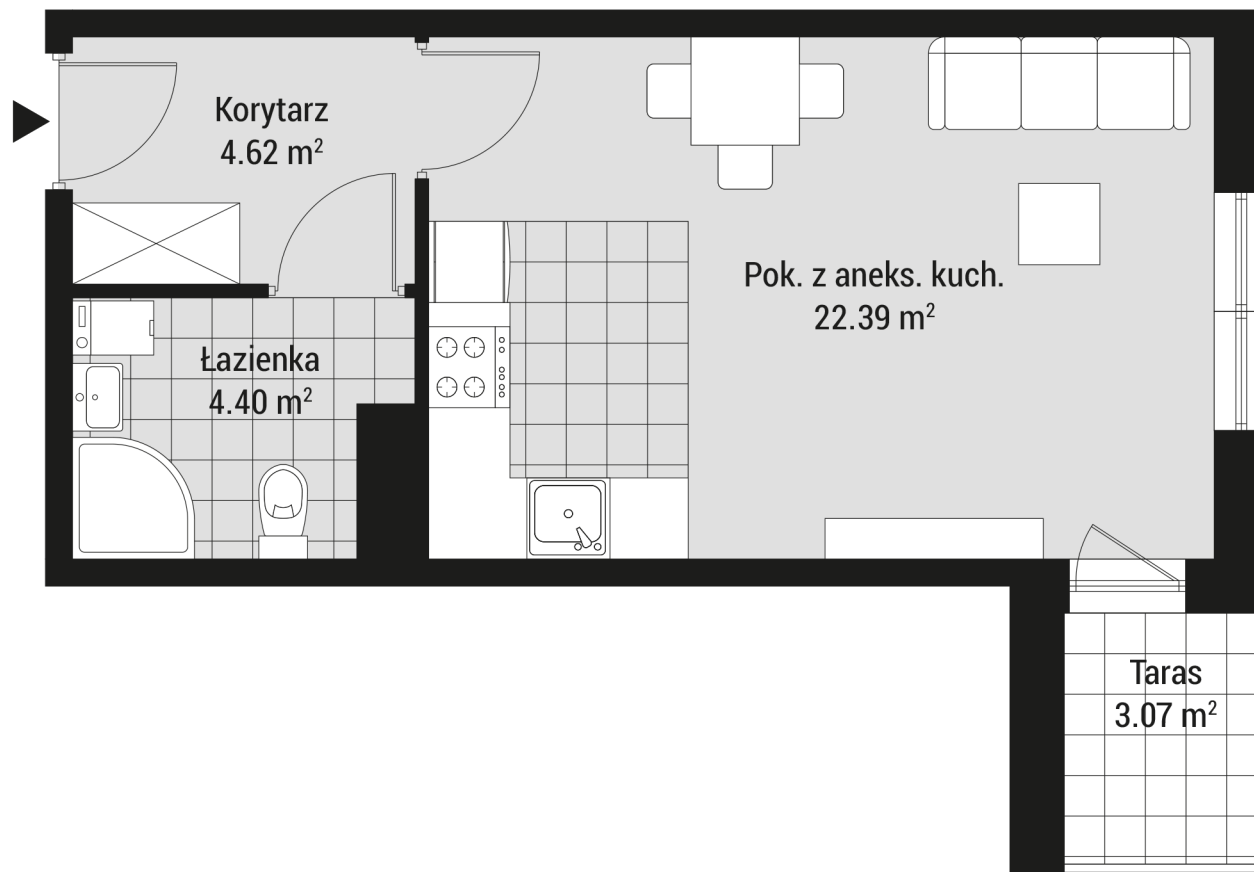

mieszkanie nr

34

budynek A

1 piętro