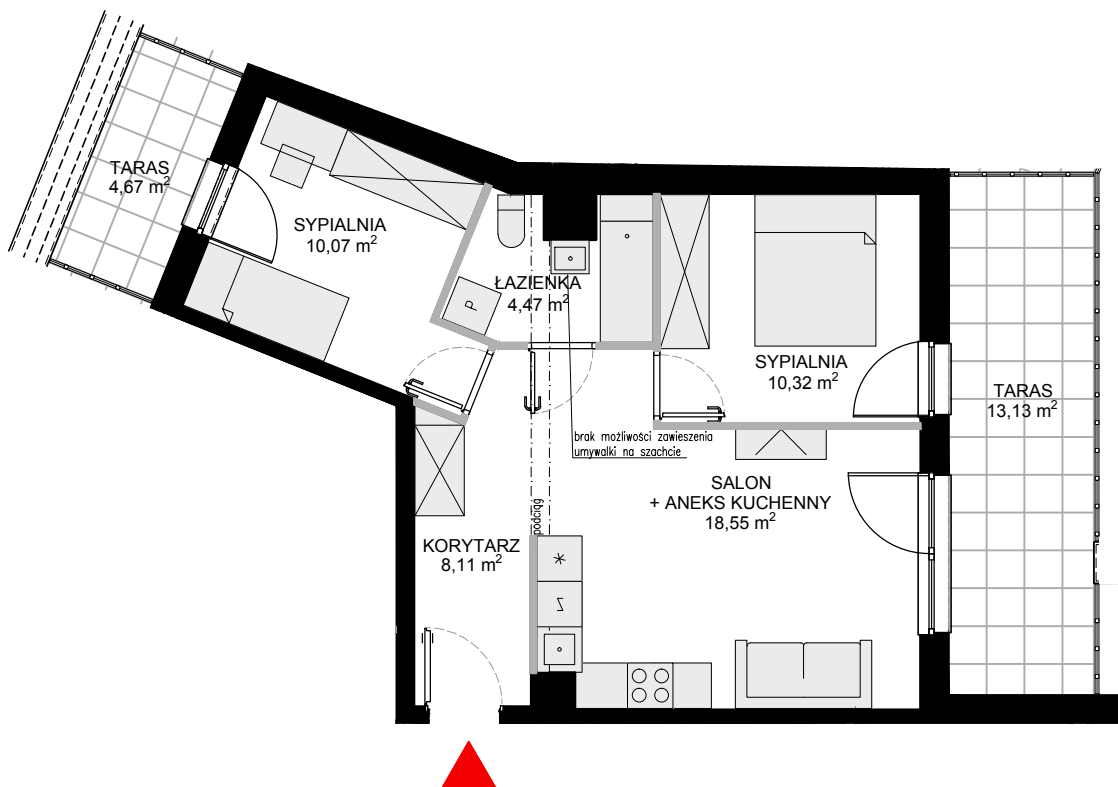

ETAP I
WROCLAW, KRZYKI, OBSZAR UL. BUFOROWEJ

ROBYG

JAGODNO ESTATES

02-972 WARSZAWA, UL. ALEJA RZECZYPOSPOLITEJ 1
TEL. (22) 419 11 00, FAX (22) 419 11 03

MAJOR ARCHITEKCI

50-520 WROCLAW, UL. GAJOWA 52/5
TEL. +48 71 7878200

WERSJA:	DATA:	NR MIESZKANIA:
3.B	29-03-2019	RJ/A1/C/4/5
ILOŚĆ POKOI:	3	POW. MIESZKANIA:
		52,87 m²
PIĘTRO:	4	POW. TARASU 1:
		13,13 m²
KLATKA:	C	POW. TARASU 2:
		4,67 m²

LEGENDA: ŚCIANKI DZIAŁOWE NADAJĄCE SIĘ DO DEMONTAŻU