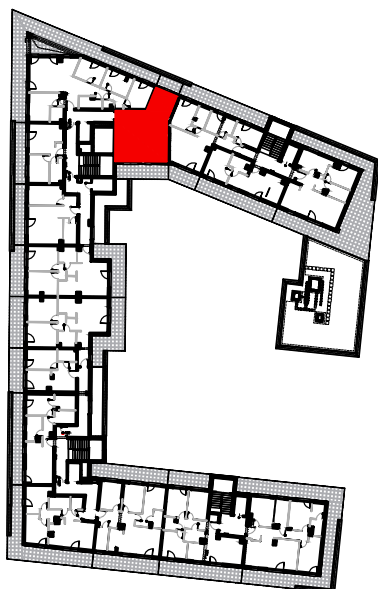

ETAP I
WROCLAW, KRZYKI, OBSZAR UL. BUFOROWEJ

ROBYG
JAGODNO ESTATES

 02-972 WARSZAWA, UL. ALEJA RZECZYPOSPOLITEJ 1
 TEL. (22) 419 11 00, FAX (22) 419 11 03

MAJOR ARCHITEKCI

 50-520 WROCLAW, UL. GAJOWA 52/5
 TEL. +48 71 7878200

WERSJA:	DATA:	NR MIESZKANIA:
3.B	29-03-2019	RJ/A1/C/4/5
ILOŚĆ POKOI:	3	POW. MIESZKANIA:
		52,87 m ²
PIĘTRO:	4	POW. TARASU 1:
		13,13 m ²
KLATKA:	C	POW. TARASU 2:
		4,67 m ²

 LEGENDA:  ŚCIANKI DZIAŁOWE NADAJĄCE SIĘ DO DEMONTAŻU