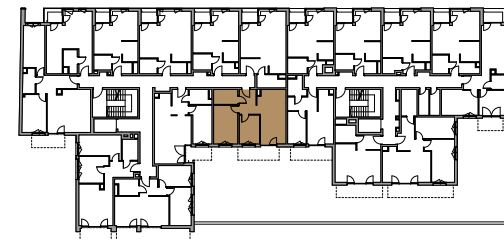

DOM PRZY FILHARMONII

M 083 PIĘTRO V KLATKA B

1. HOL	5,99 m ²
2. POKÓJ Z ANEKSEM KUCH.	21,02 m ²
3. POKÓJ	8,49 m ²
4. POKÓJ	13,41 m ²
5. ŁAZIENKA	5,14 m ²
SUMA	54,05 m²

Biuro sprzedaży

Wawel Service
Bytkowska 117
41-516 Katowice
T: 12 442 00 53
E: katowice@taniemieszkania.pl