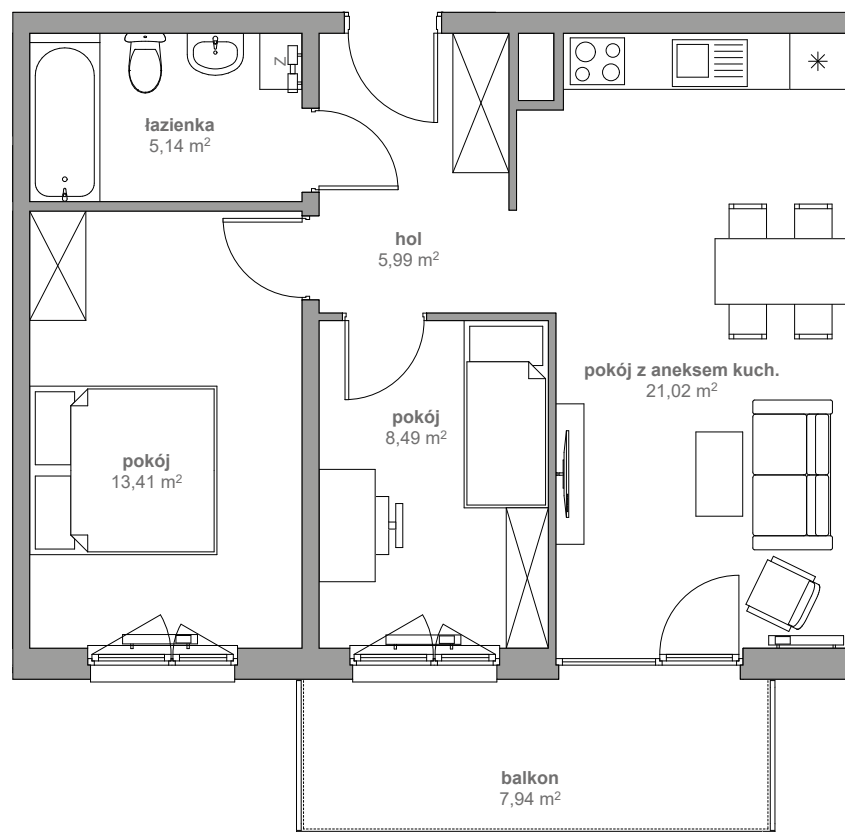

DOM PRZY FILHARMONII

M 083 PIĘTRO V KLATKA B

1. HOL	5,99 m ²
2. POKÓJ Z ANEKSEM KUCH.	21,02 m ²
3. POKÓJ	8,49 m ²
4. POKÓJ	13,41 m ²
5. ŁAZIENKA	5,14 m ²
SUMA	54,05 m²

Biuro sprzedaży

Wawel Service
Bytkowska 117
41-516 Katowice
T: 12 442 00 53
E: katowice@taniemieszkania.pl