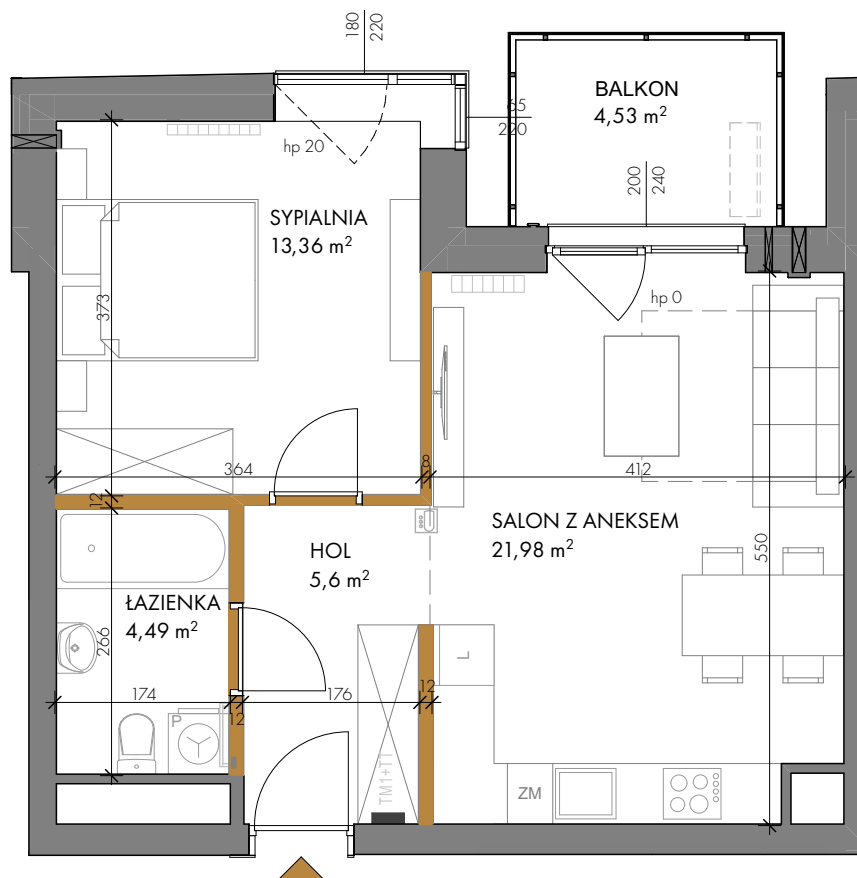

## JEROZOLIMSKA

by CORDIA

## KARTA LOKALU MIESZKALNEGO

budynek A  
mieszkanie nr 16  
piętro pierwsze  
ilość pokoi 2

## ZESTAWIENIE POWIERZCHNI

HOL	5,60 m <sup>2</sup>
ŁAZIENKA	4,49 m <sup>2</sup>
SYPIALNIA	13,36 m <sup>2</sup>
SALON Z ANEKSEM	21,98 m <sup>2</sup>
<b>POW. UŻYTKOWA</b>	<b>45,43 m<sup>2</sup></b>
POW. PRZEGRÓD	1,41 m <sup>2</sup>
<b>POW. ROZLICZENIOWA</b>	<b>46,84 m<sup>2</sup></b>
BALKON	4,53 m <sup>2</sup>