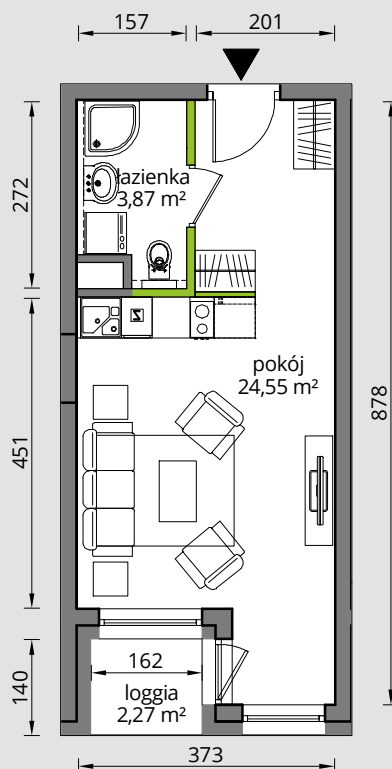

BASTION WAŁOWA

LOK.25.1.16

Bastion Wałowa

osiedle

RZUT LOKALU 28,42 m²

1 PIĘTRO

Aranżacja mieszkania jest przykładowa.

POWIERZCHNIA UŻYTKOWA

nie uwzględnia powierzchni pod ścianami działowymi

Pokój	24,55 m ²
Łazienka	3,87 m ²
RAZEM	28,42 m²
+ loggia	2,27 m ²

RZUT KONDYGNACJI

+1

PLAN OSIEDLA

BUDYNEK 25

W LC Corp nie płacisz za powierzchnię pod ścianami działowymi !

Powierzchnia (bez ścian działowych)	28,42 m ²
Powierzchnia pod ścianami działowymi	0,65 m²
Powierzchnia użytkowa wg PN-ISO 9836:1997	29,07 m ²

BIURO SPRZEDAŻY

tel. 58 50 00 112

gdansk@lcc.pl

www.lcc.pl