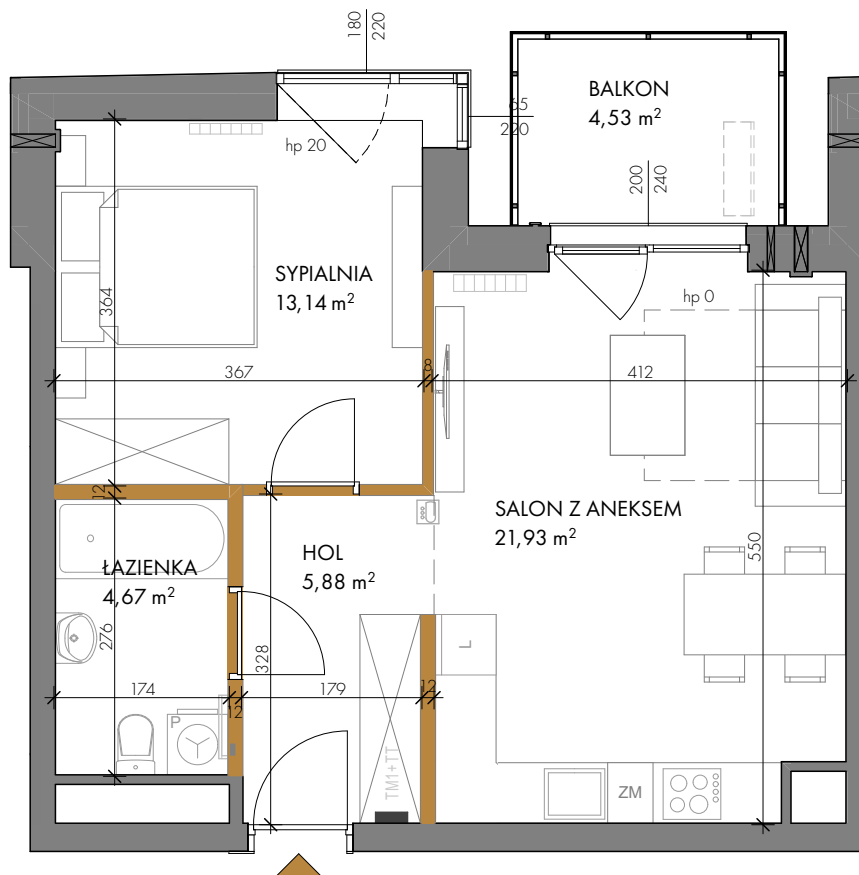

JEROZOLIMSKA

by CORDIA

KARTA LOKALU MIESZKALNEGO

budynek A
mieszkanie nr 31
piętro trzecie
ilość pokoi 2

ZESTAWIENIE POWIERZCHNI

HOL 5,88 m²
ŁAZIENKA 4,67 m²
SYPIALNIA 13,14 m²
SALON Z ANEKSEM 21,93 m²
POW. UŻYTKOWA 45,62 m²
POW. PRZEGRÓD 1,44 m²
POW. ROZLICZENIOWA 47,06 m²
BALKON 4,53 m²

przegrody
sugerowana lokalizacja jednostki klimatyzacyjnej
lokalizacja videodomofonu

POŁOŻENIE NA KONDYGNACJI