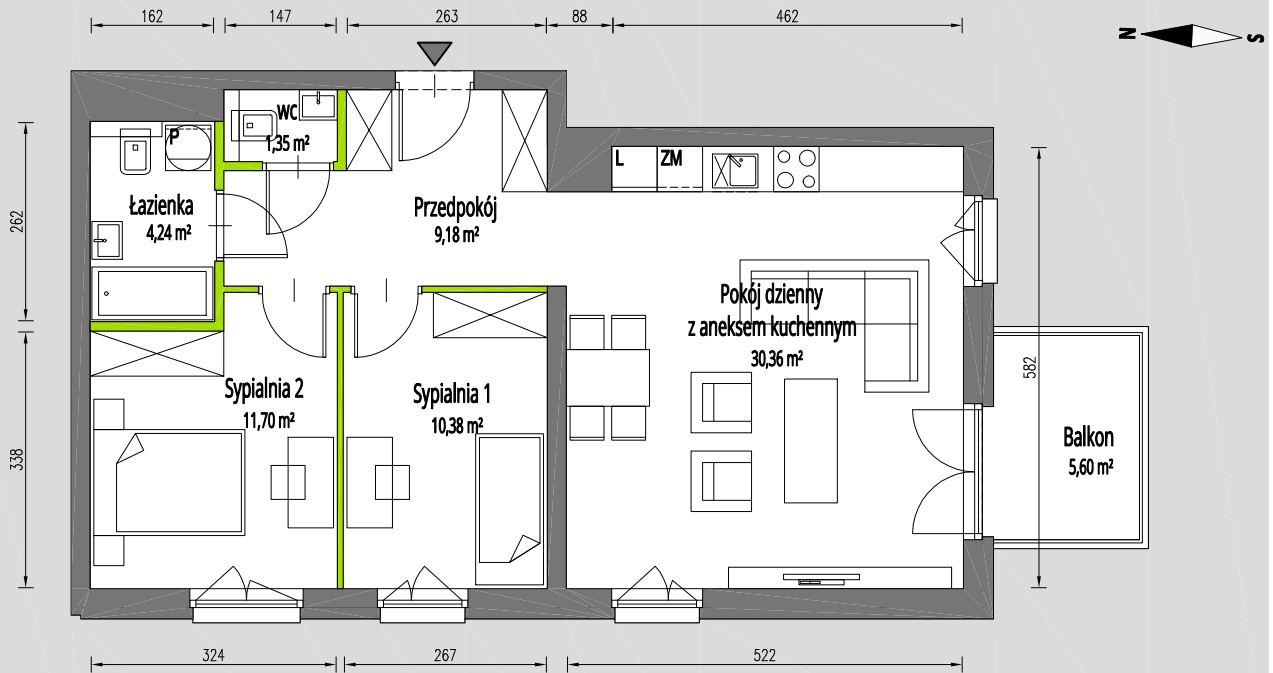

CENTRALNA PARK

G.040

Centralna Park
osiedle

RZUT MIESZKANIA 67,21 M²

PIĘTRO 1

Aranżacja mieszkania jest przykładowa

POWIERZCHNIA UŻYTKOWA

nie uwzględnia powierzchni pod ścianami działowymi

Przedpokój	9,18 m ²
Pokój dzienny z aneksem kuch.	30,36 m ²
Sypialnia 1	10,38 m ²
Sypialnia 2	11,70 m ²
Łazienka	4,24 m ²
WC	1,35 m ²
RAZEM	67,21 m²
+Balkon	5,60 m ²

RZUT KONDYGNACJI

W Develia nie płacisz za powierzchnię pod ścianami działowymi!

Powierzchnia (bez ścian działowych)	67,21 m ²
Powierzchnia pod ścianami działowymi	1,96 m²
Powierzchnia użytkowa wg PN-ISO 9836:1997	69,17 m ²

PLAN OSIEDLA

BUDYNEK G

BIURO SPRZEDAŻY
ul. Grzegorzeczka 77
31-559 Kraków
tel. 12 350 57 27
krakow@develia.pl