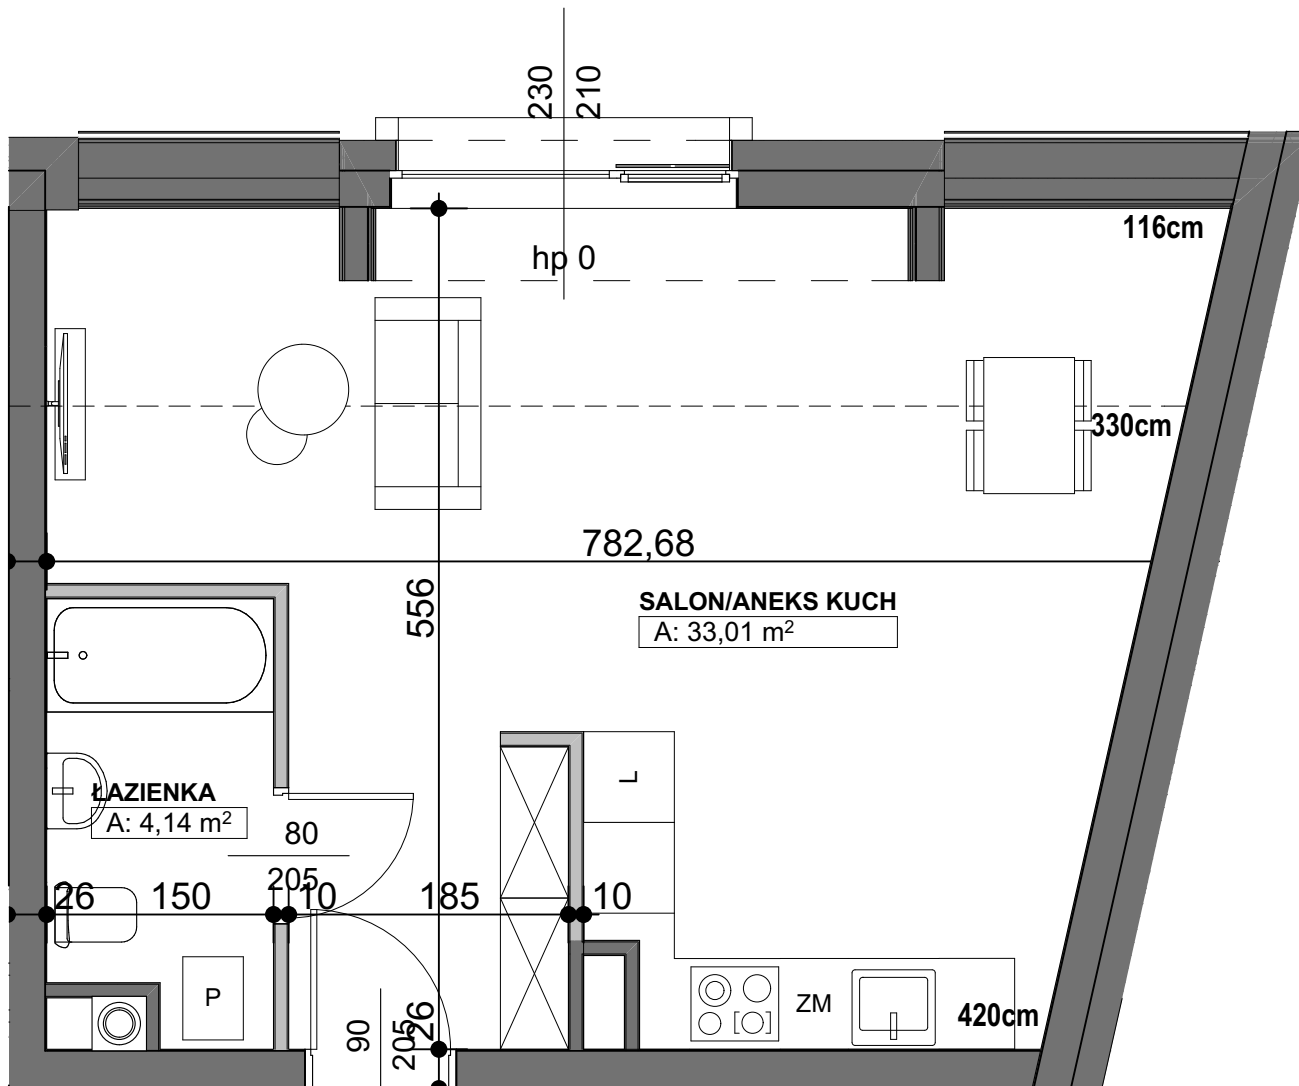

# APARTAMENTY NA ŁAZARZU

NR KATALOGOWY	A04/M8
BUDYNEK	A
KONDYGNACJA	PIĘTRO IV
MIESZKANIE	M8
POWIERZCHNIA	37,15 m <sup>2</sup>

ZESTAWIENIE POWIERZCHNI		
01	SALON/ANEKS KUCH	33,01
02	ŁAZIENKA	4,14
		37,15