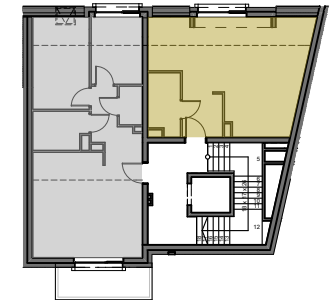

# APARTAMENTY NA ŁAZARZU

NR KATALOGOWY	A04/M8
BUDYNEK	A
KONDYGNACJA	PIĘTRO IV
MIESZKANIE	M8
POWIERZCHNIA	37,15 m <sup>2</sup>

ZESTAWIENIE POWIERZCHNI		
01	SALON/ANEKS KUCH	33,01
02	ŁAZIENKA	4,14
		37,15