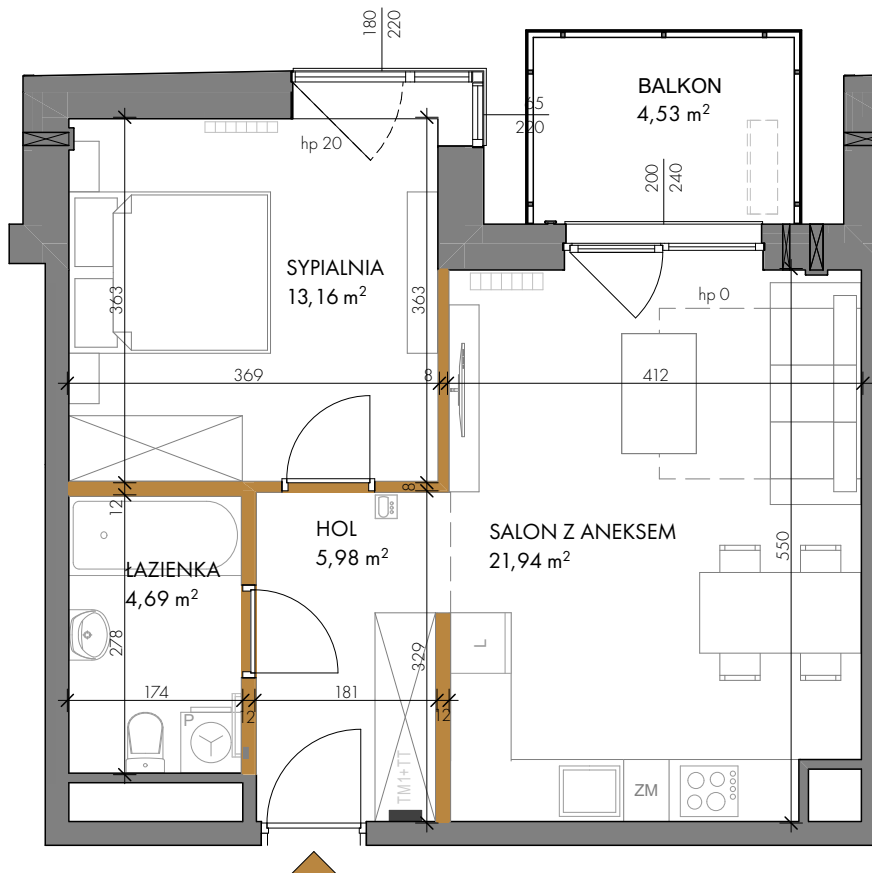

JEROZOLIMSKA

by CORDIA

KARTA LOKALU MIESZKALNEGO

budynek B
mieszkanie nr 08
piętro pierwsze
ilość pokoi 2

ZESTAWIENIE POWIERZCHNI

HOL	5,98 m ²
ŁAZIENKA	4,69 m ²
SYPIALNIA	13,16 m ²
SALON Z ANEKSEM	21,94 m ²
POW. UŻYTKOWA	45,77 m²
POW. PRZEGRÓD	1,44 m ²
POW. ROZLICZENIOWA	47,21 m²
BALKON	4,53 m ²

przegrody
sugerowana lokalizacja jednostki klimatyzacyjnej
lokalizacja videodomofonu

POŁOŻENIE NA KONDYGNACJI