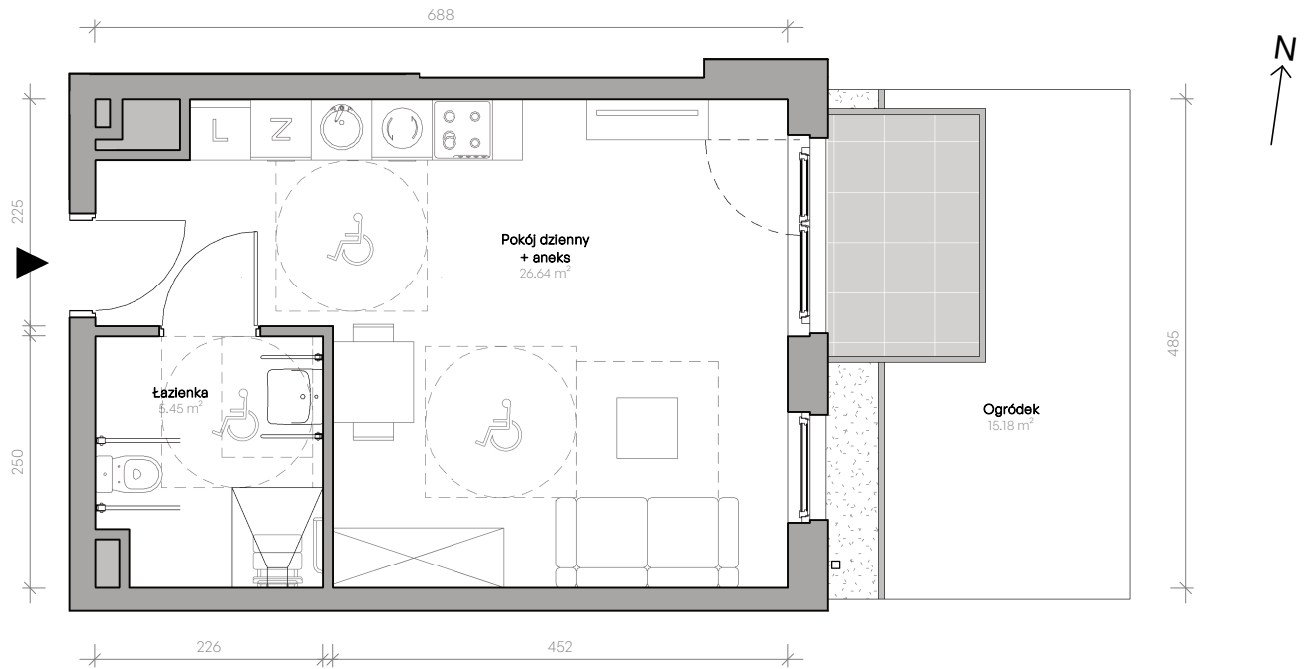

Przemyska Vita

C.O.M01

Powierzchnia **32,09 m²**

Piętro **0**

Aranżacja mieszkania jest przykładowa.

Powierzchnia **użytkowa**

nie uwzględnia powierzchni pod ścianami działowymi

Pokój dzienny + aneks	26,64 m ²
Łazienka	5,45 m ²
Razem	32,09 m²
+ ogródek	15,18 m ²