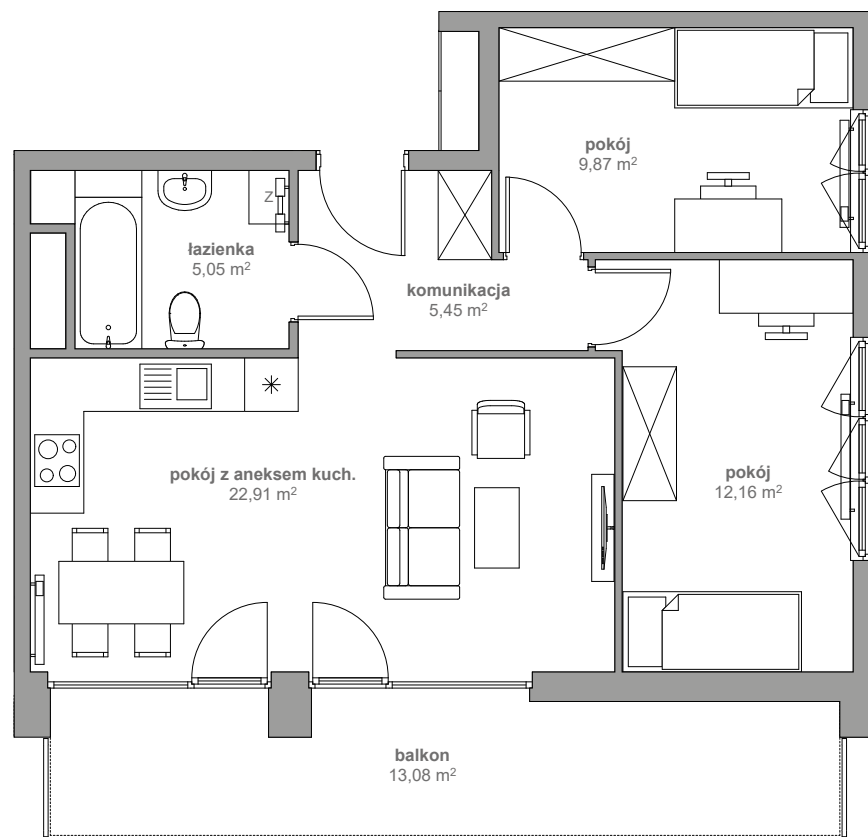

DOM PRZY FILHARMONII

M 095 PIĘTRO VI KLATKA B

1. KOMUNIKACJA	5,45 m ²
2. POKÓJ	9,87 m ²
3. POKÓJ	12,16 m ²
4. POKÓJ Z ANEKSEM KUCH.	22,91 m ²
5. ŁAZIENKA	5,05 m ²
SUMA	55,44 m²

Biuro sprzedaży

Wawel Service
Bytkowska 117
41-516 Katowice
T: 12 442 00 53
E: katowice@taniemieszkania.pl