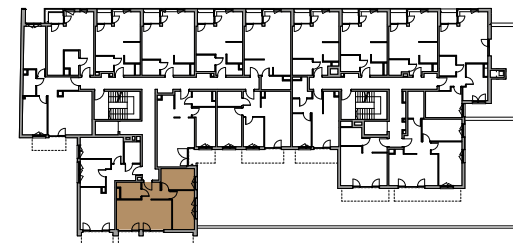

DOM PRZY FILHARMONII

M 095 PIĘTRO VI KLATKA B

1. KOMUNIKACJA	5,45 m ²
2. POKÓJ	9,87 m ²
3. POKÓJ	12,16 m ²
4. POKÓJ Z ANEKSEM KUCH.	22,91 m ²
5. ŁAZIENKA	5,05 m ²
SUMA	55,44 m²

Biuro sprzedaży

Wawel Service
Bytkowska 117
41-516 Katowice
T: 12 442 00 53
E: katowice@taniemieszkania.pl