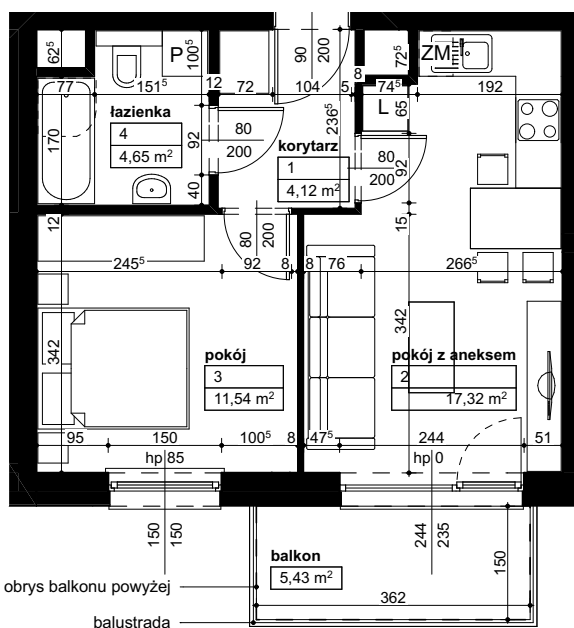

SKALA 1:100

Wymiary podano w świetle ścian surowych, powierzchnie podano w świetle ścian otynkowanych.

OPIS MIESZKANIA:

Numer: C/1/1/4
Powierzchnia: 37,63m²
Kondygnacja: Piętro +1
Struktura: 2 pokoje z aneksem kuchennym
Cena brutto:
Cena brutto/m²:

Niniejsza karta ma charakter poglądowy i nie stanowi oferty handlowej w rozumieniu art. 66 §1 Kodeksu Cywilnego oraz innych właściwych przepisów prawnych

INWESTYCJE S.A.

60-829 Poznań
ul. Roosevelta 18
tel. 61 845 11 83
www.uwi.com.pl