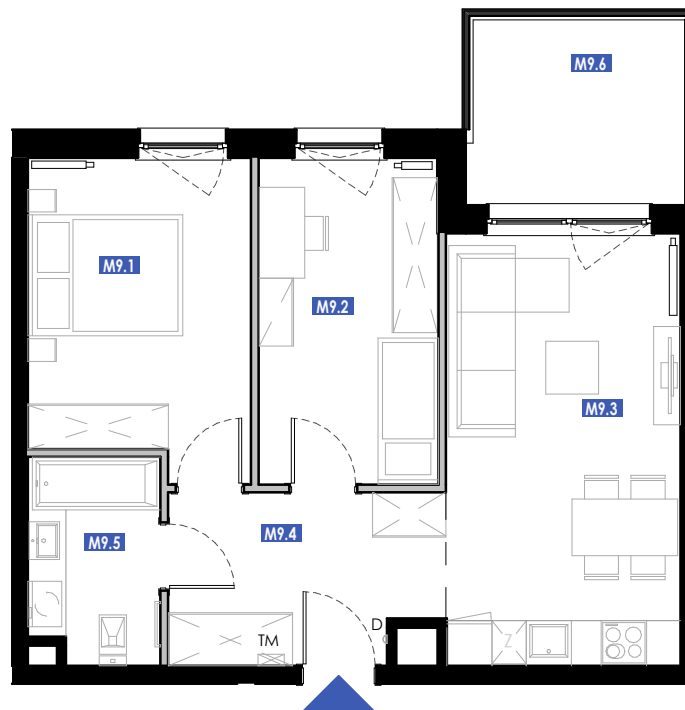

JASIEŃ
ŻYCZLIWA

M9 zestawienie pomieszczeń

Numer	Nazwa	Powierzchnia
-------	-------	--------------

M9.1	Sypialnia	11.91 m ²
M9.2	Sypialnia	10.28 m ²
M9.3	Salon z aneksem	17.76 m ²
M9.4	Korytarz	7.96 m ²
M9.5	Łazienka	4.66 m ²

Suma powierzchni pomieszczeń: 52.57 m²

TARGO

ul. Inżynierska 78, 81-512 Gdynia
58 664 88 37 58 664 87 97
targo@targo.com.pl

RZUT KONDYGNACJI I PIĘTRO

ILOŚĆ POKOI:

3

PIĘTRO:

1

POW. BALKONU:

7.19 m²

NR MIESZKANIA:

M9

POWIERZCHNIA:
WG PN-ISO 9836:1997

54.72 m²

POWIERZCHNIA UŻYTKOWA:

52.57 m²

Skala 1:100