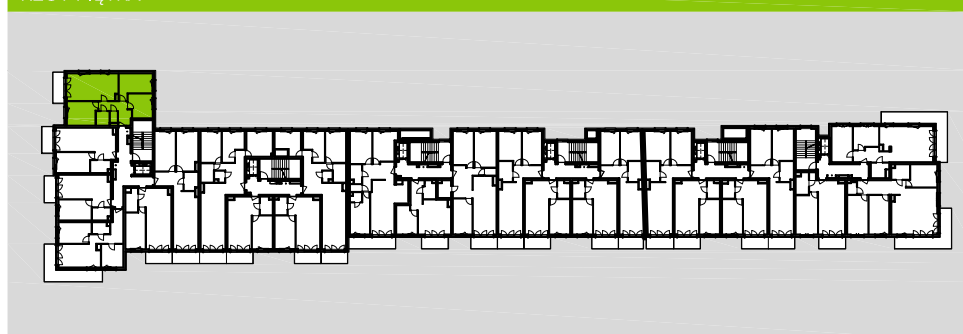

BALTEA APARTMENTS

NR 3.01

RZUT MIESZKANIA 77,50 m²

2 PIĘTRO

POWIERZCHNIA UŻYTKOWA

nie uwzględnia powierzchni pod ścianami działowymi

Salon z aneksem kuch.	26,00 m ²
Pokój 1	13,41 m ²
Pokój 2	13,63 m ²
Pokój 3	10,67 m ²
Łazienka	3,62 m ²
WC	1,59 m ²
Przedpokój	8,58 m ²
RAZEM	77,50 m²

+ balkon 6,30 m²

RZUT PIĘTRA

W Dewelii nie płacisz za powierzchnię pod ścianami działowymi!

Powierzchnia (bez ścian działowych)	77,50 m ²
 Powierzchnia pod ścianami działowymi	1,80 m ²
Powierzchnia użytkowa wg PN-ISO 9836:1997	79,30 m ²