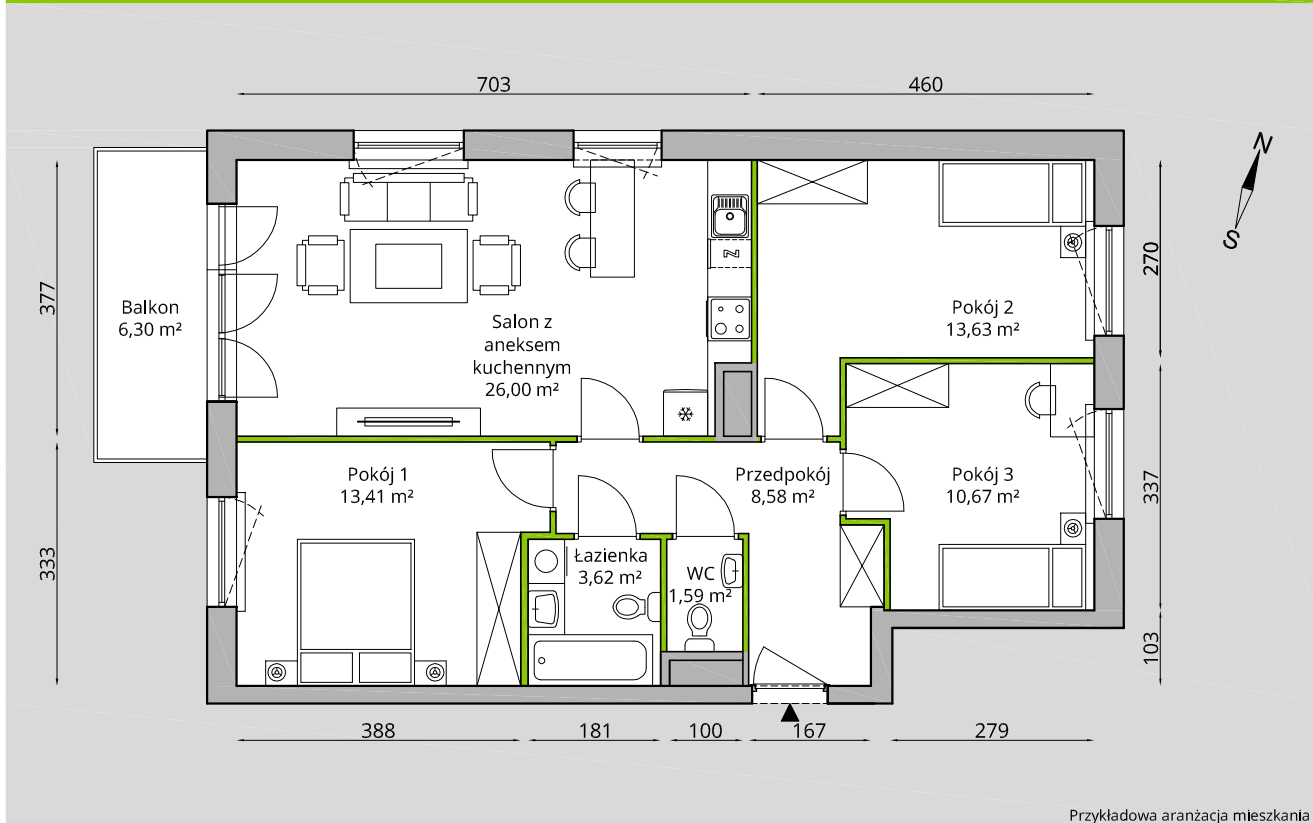

BALTEA APARTMENTS

NR 3.01

RZUT MIESZKANIA 77,50 m²

2 PIĘTRO

POWIERZCHNIA UŻYTKOWA

nie uwzględnia powierzchni pod ścianami działowymi

Salon z aneksem kuch.	26,00 m ²
Pokój 1	13,41 m ²
Pokój 2	13,63 m ²
Pokój 3	10,67 m ²
Łazienka	3,62 m ²
WC	1,59 m ²
Przedpokój	8,58 m ²
RAZEM	77,50 m²

+ balkon 6,30 m²

RZUT PIĘTRA

W Dewelii nie płacisz za powierzchnię pod ścianami działowymi!

Powierzchnia (bez ścian działowych)	77,50 m ²
 Powierzchnia pod ścianami działowymi	1,80 m ²
Powierzchnia użytkowa wg PN-ISO 9836:1997	79,30 m ²