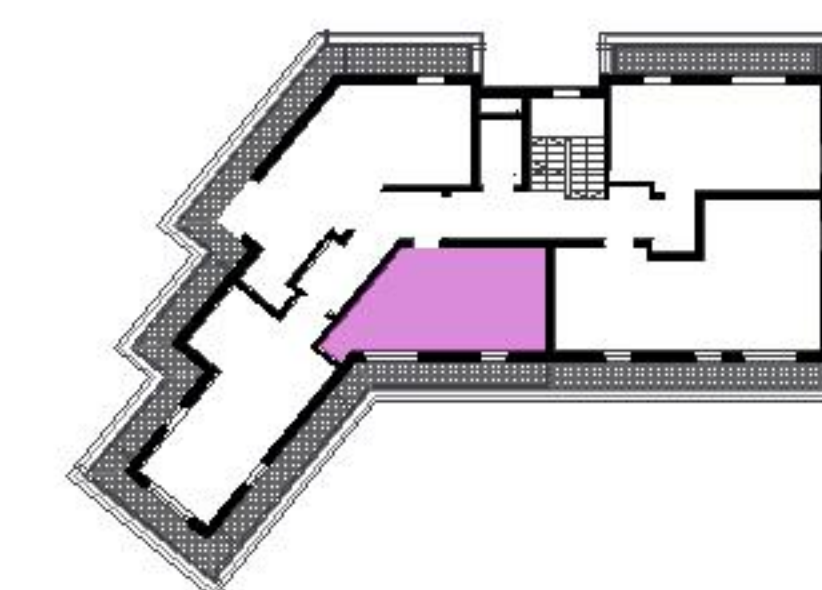

Murapol Matecznia

Kraków | ul. Rydlówka

mieszkanie **2.A.5.03**

piętro 5

budynek 2

1. salon z aneksem kuch. **16,72 m²**

2. przedpokój **3,65 m²**

3. łazienka **5,65 m²**

metraż **26,02 m²**

balkon **8,51 m²**

0 1 2 5m

Podziałka podana z tolerancją +/- 5%

Aranżacja mieszkania ma charakter poglądowy.

Biuro Sprzedaży: Kraków, ul. Rydlówka 37 - T: 506 371 434 / 514 601 742, M: krakow@murapol.pl. Centrala: Bielsko-Biała, ul. Dworkowa 4, T: 33 819 33 33, M: sekretariat@murapol.pl, murapol.pl

UWAGA: Powierzchnia liczona wg PN-ISO 9836:2022-07. Na etapie projektu wykonawczego i realizacji obiektu mogą wystąpić korekty w powierzchni lokali i układzie ścian, powierzchnia liczona w stanie wykończonym. Do obliczeń przyjęto 1,5 cm tynku.