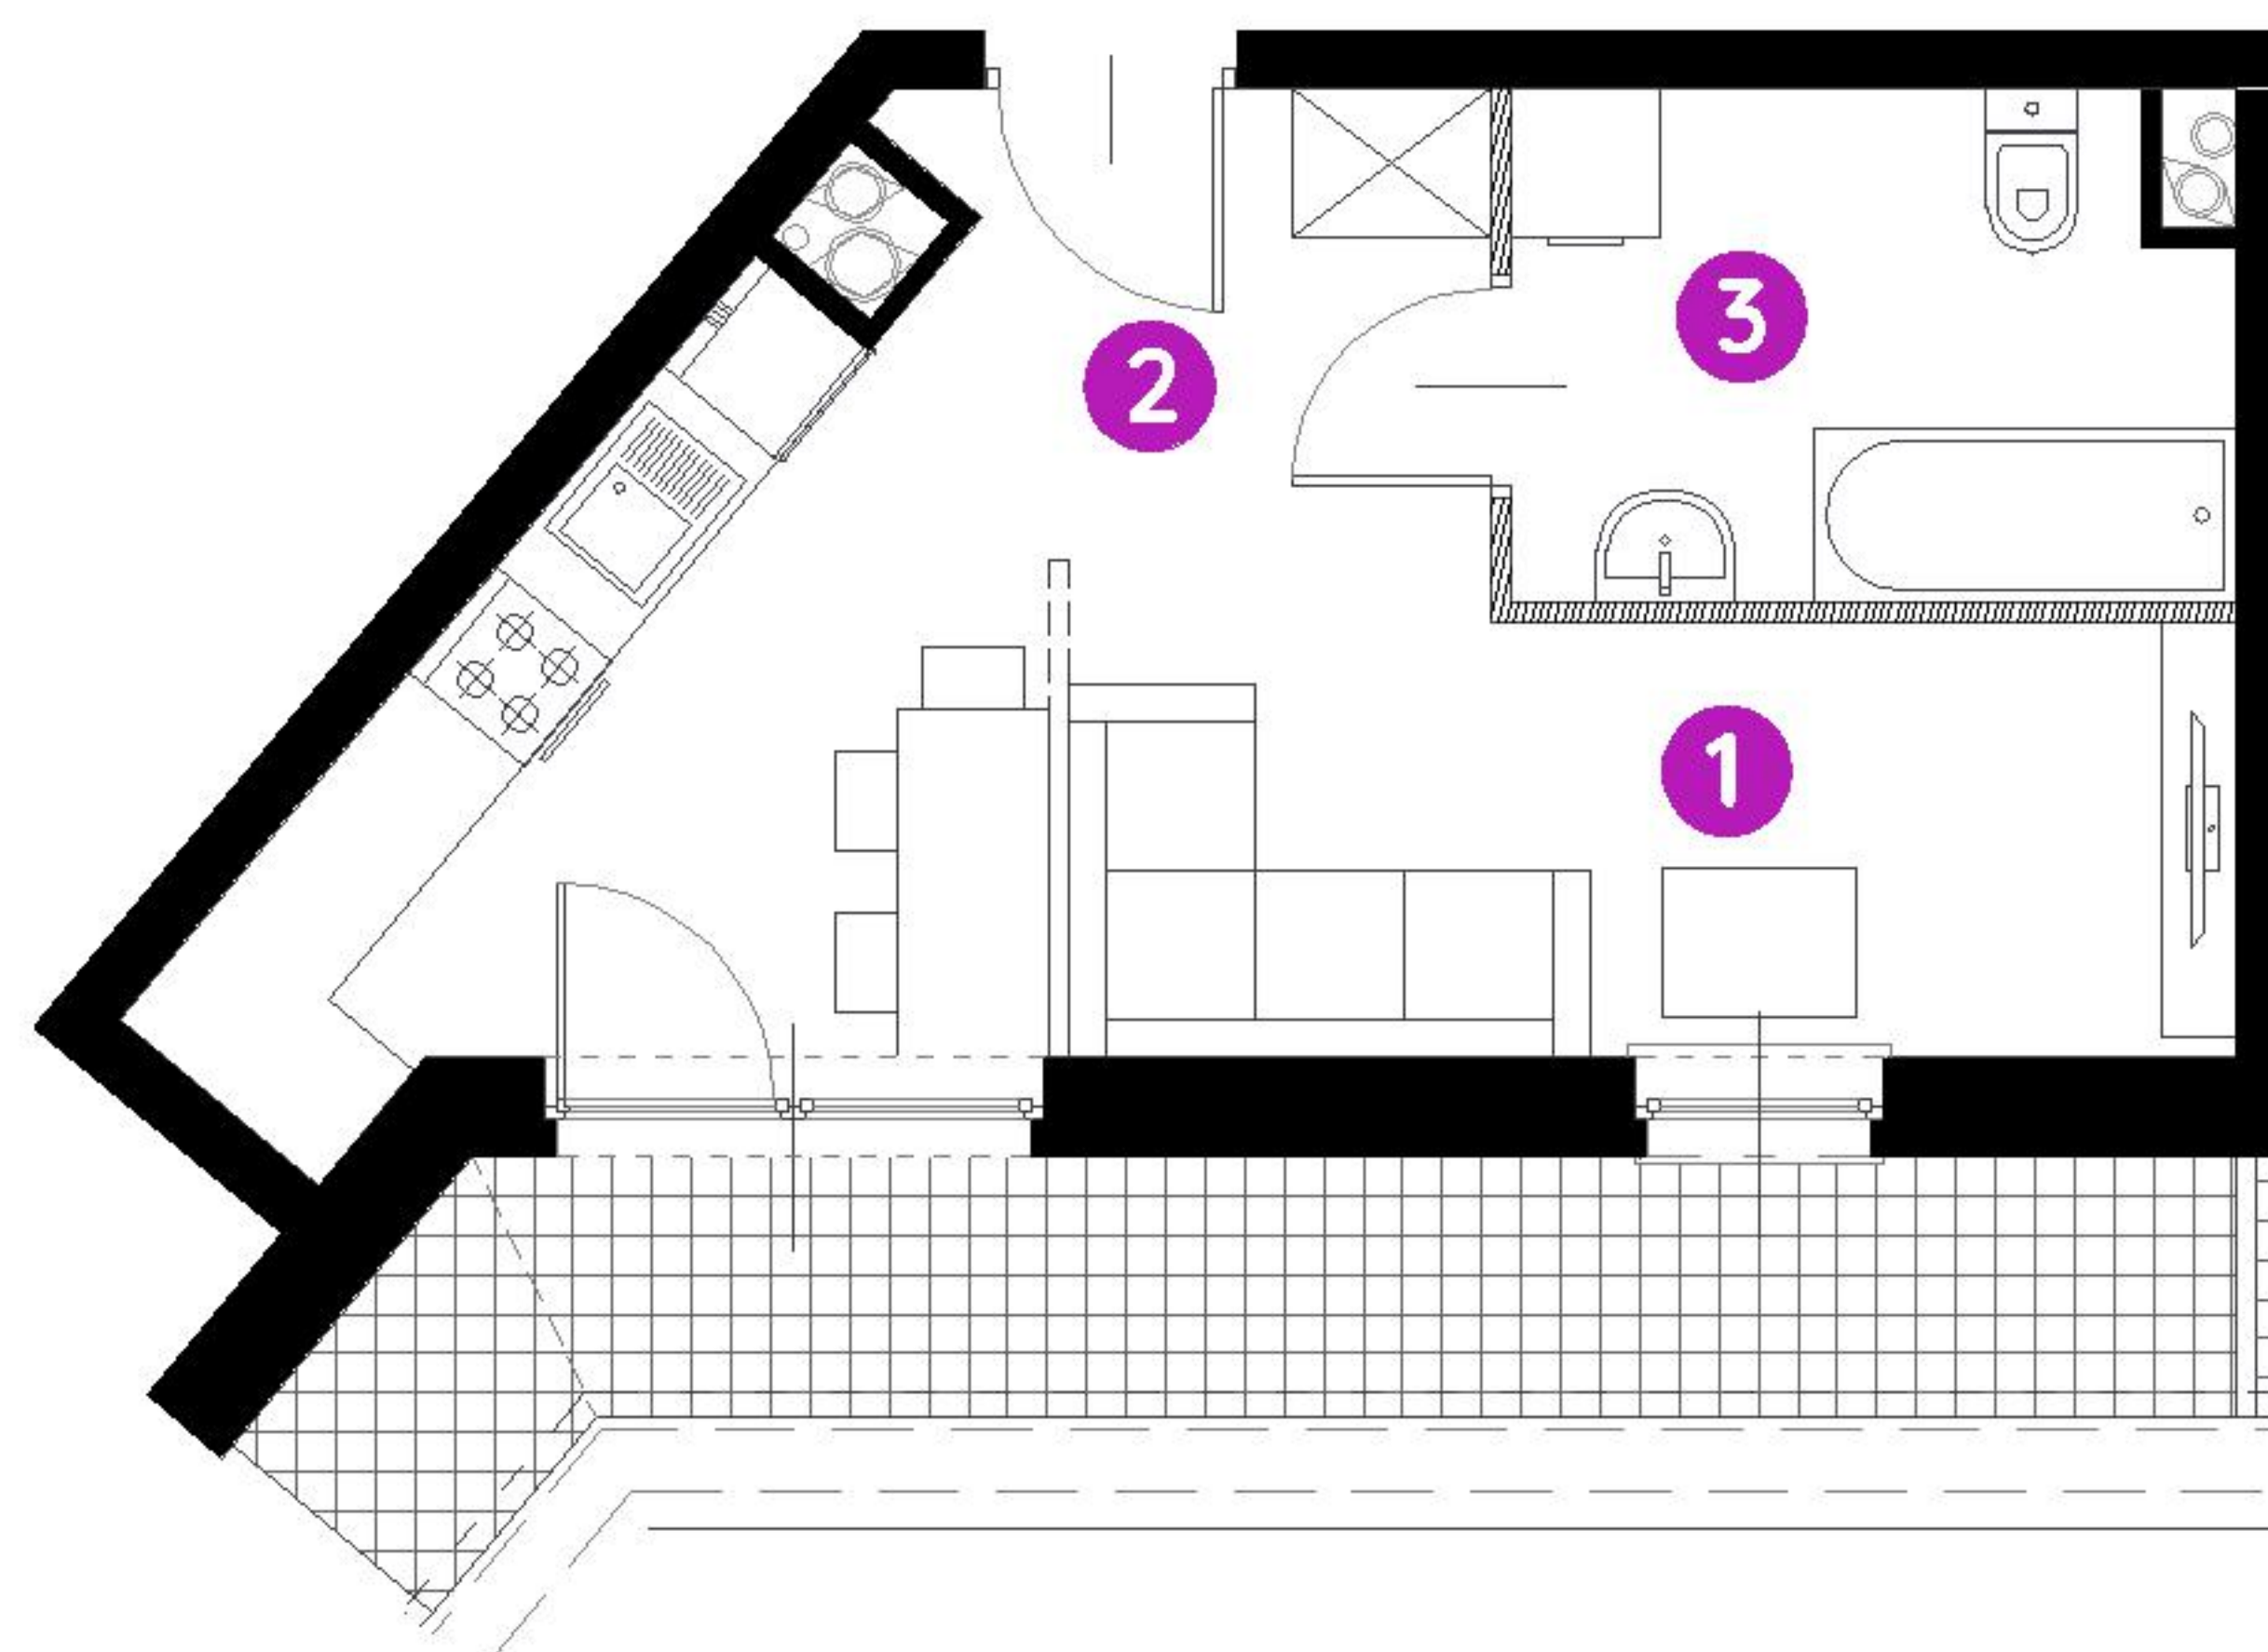

Murapol Matecznia

Kraków | ul. Rydlówka

mieszkanie **2.A.5.03**

piętro 5

budynek 2

1. salon z aneksem kuch. **16,72 m²**

2. przedpokój **3,65 m²**

3. łazienka **5,65 m²**

metraż **26,02 m²**

balkon **8,51 m²**

0 1 2 5m

Podziałka podana z tolerancją +/- 5%

Aranżacja mieszkania ma charakter poglądowy.

Biuro Sprzedaży: Kraków, ul. Rydlówka 37 - T: 506 371 434 / 514 601 742, M: krakow@murapol.pl. Centrala: Bielsko-Biała, ul. Dworkowa 4, T: 33 819 33 33, M: sekretariat@murapol.pl, murapol.pl

UWAGA: Powierzchnia liczona wg PN-ISO 9836:2022-07. Na etapie projektu wykonawczego i realizacji obiektu mogą wystąpić korekty w powierzchni lokali i układzie ścian, powierzchnia liczona w stanie wykończonym. Do obliczeń przyjęto 1,5 cm tynku.